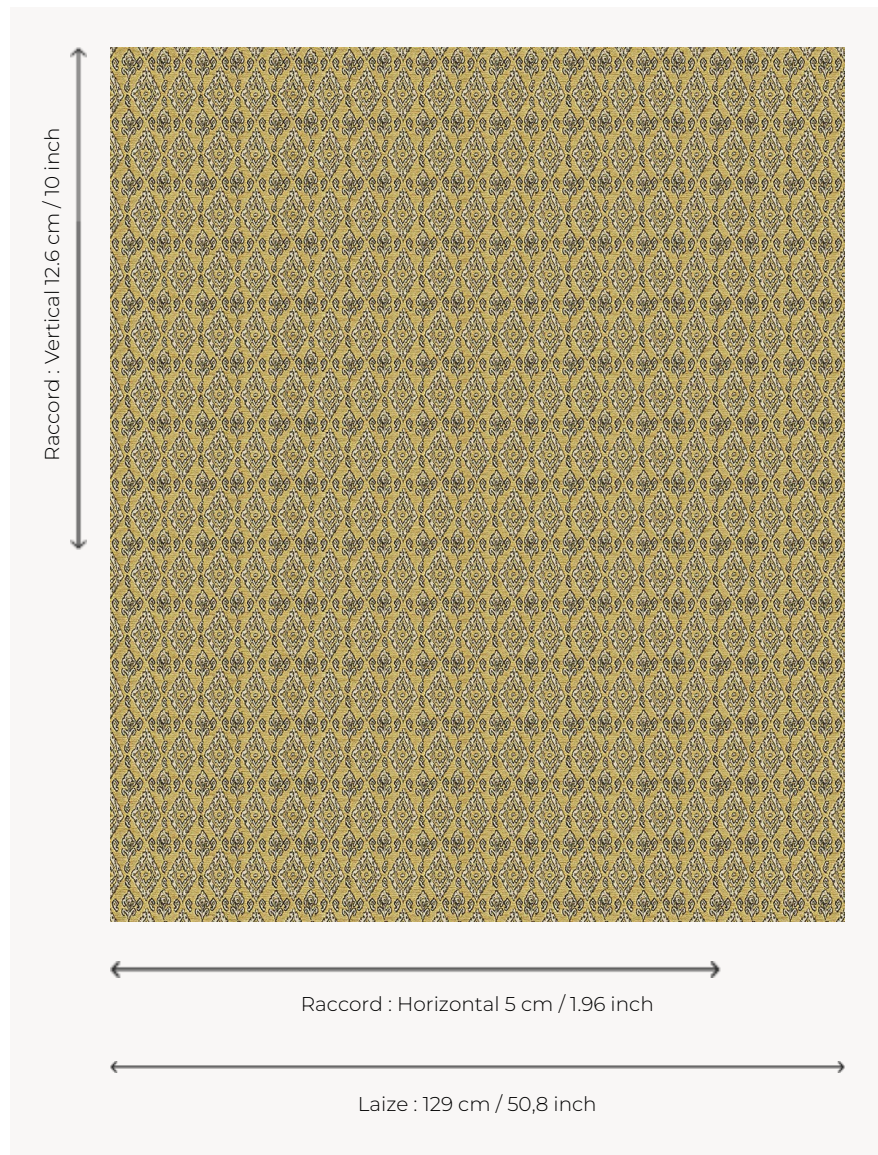

L5036_MINORQUE_N3013_N3002_FE MINORQUE

Motif ethnique évoquant l'art traditionnel d'Asie centrale.

L5036_MINORQUE_N3013_N3002_FE -

Le manach

TYPE	Toiles de Tours
STRUCTURE DU DESSIN	2 Couleurs, 1 Fond
FILS RECOMMANDÉS	Chenille Nacré Bouclette
OPTION CHINÉE	Oui
UNITÉ DE VENTE	Disponible au mètre
LAIZE	129 cm env. / approx 50,80 inch
RACCORD	H: 5 cm env. - approx 1,96 inch V: 12 cm env. - approx 10,00 inch Raccord droit

ENTRETIEN

NOTES

Tissé dans les ateliers Pierre Frey du nord de la France. Entreprise du Patrimoine Vivant.

4 Couleurs

L5036_MINOR
QUE_B30_B28
_FE

L5036_MINOR
QUE_B72_B57
_FE

L5036_MINOR
QUE_C515_C50
8_FE

L5036_MINOR
QUE_N3013_N
3002_FE