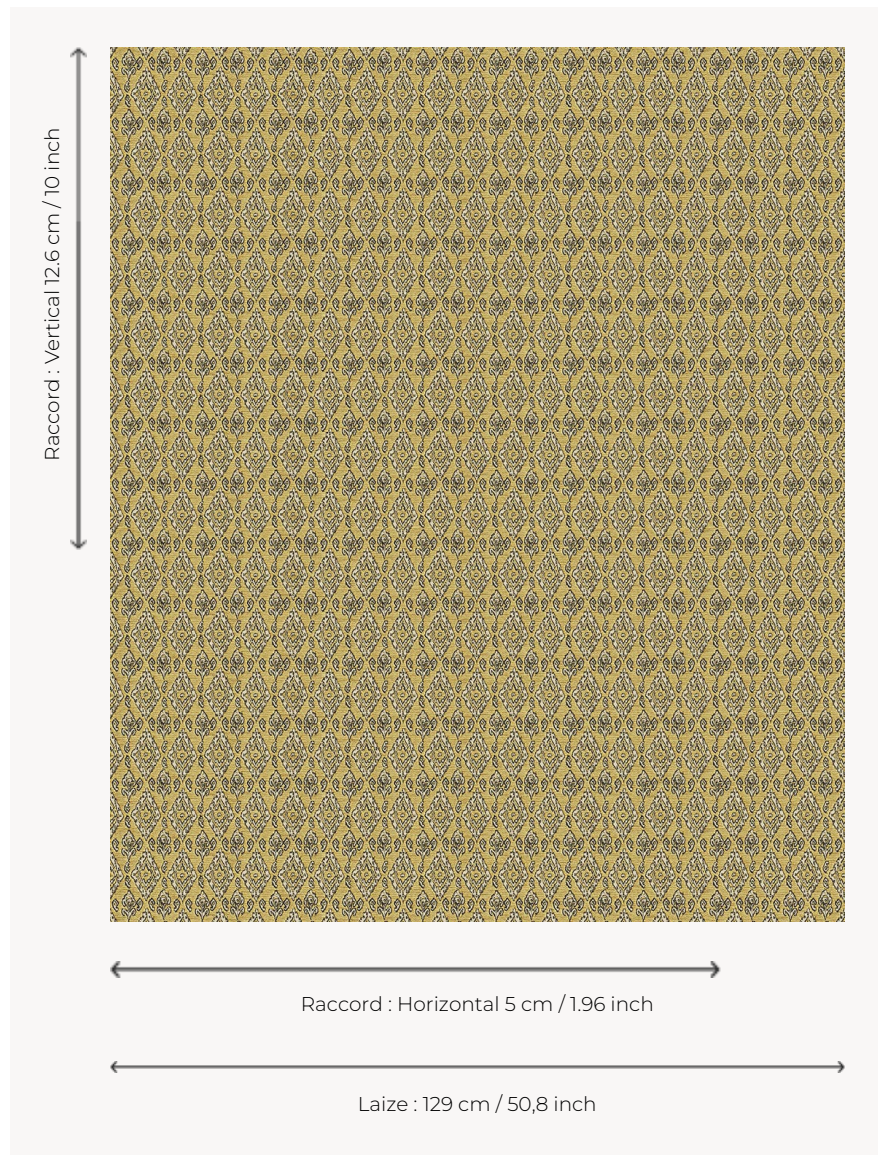

L5036_MINORQUE_N3013_N3002_FE MINORQUE

Motif ethnique évoquant l'art traditionnel d'Asie centrale.

L5036_MINORQUE_N3013_N3002_FE -

Le manach

TYPE	Toiles de Tours
STRUCTURE DU DESSIN	2 Couleurs, 1 Fond
FILS RECOMMANDÉS	Chenille Nacré Bouclette
OPTION CHINÉE	Oui
UNITÉ DE VENTE	Disponible au mètre
LAIZE	129 cm env. / approx 50,80 inch
RACCORD	H: 5 cm env. - approx 1,96 inch V: 12 cm env. - approx 10,00 inch Raccord droit

ENTRETIEN

NOTES

Tissé dans les ateliers Pierre Frey du nord de la France. Entreprise du Patrimoine Vivant.

4 Couleurs

L5036_MINOR
QUE_B30_B28
_FE

L5036_MINOR
QUE_B72_B57
_FE

L5036_MINOR
QUE_C515_C50
8_FE

L5036_MINOR
QUE_N3013_N
3002_FE