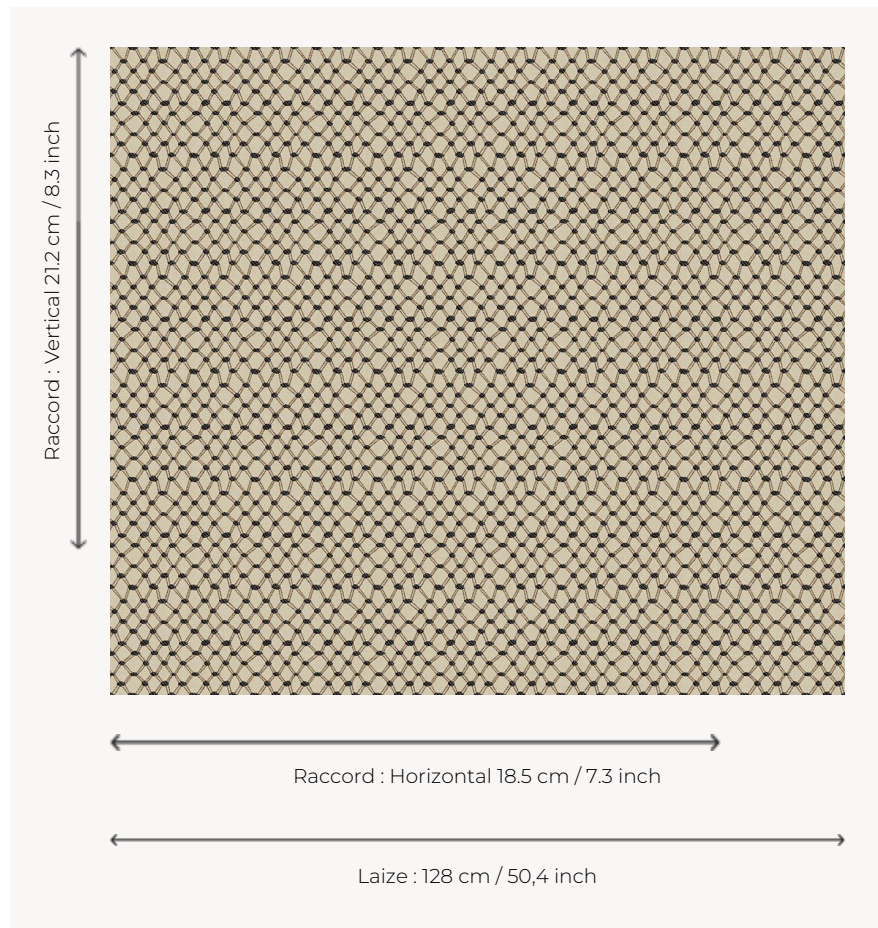

L5040_CANISSE_B54_B57_FE CANISSE

Effet de grillage à poules ou de canisse en trompe l'œil pour cette Toile de Tours.

L5040_CANISSE_B54_B57_FE -

Le manach

TYPE	Toiles de Tours
STRUCTURE DU DESSIN	2 Couleurs, 1 Fond
FILS RECOMMANDÉS	Chenille Nacré Bouclette
OPTION CHINÉE	Oui
UNITÉ DE VENTE	Disponible au mètre
LAIZE	128 cm env. / approx 50,40 inch
RACCORD	H: 18 cm env. - approx 7,30 inch V: 21 cm env. - approx 8,30 inch Raccord droit

ENTRETIEN

NOTES

Tissé dans les ateliers Pierre Frey du nord de la France. Entreprise du Patrimoine Vivant.

3 Couleurs

L5040_CANISS
E_B54_B57_FE

L5040_CANISS
E_C508_C513_F
E

L5040_CANISS
E_N3010_N300
2_FE