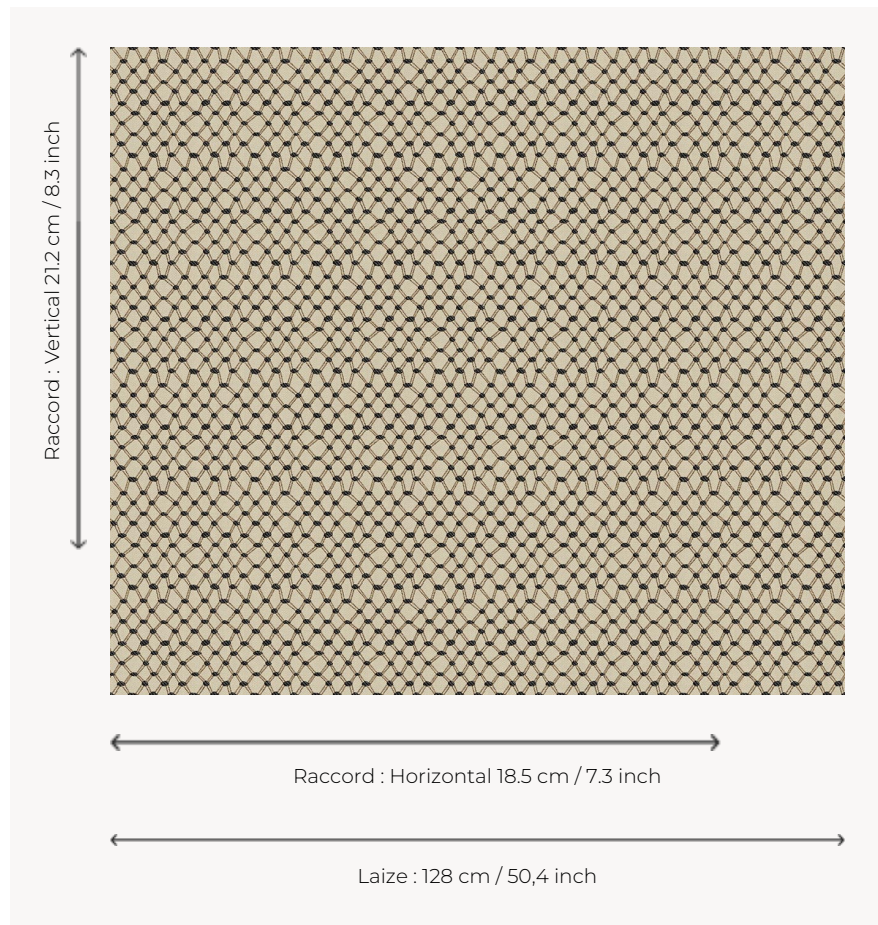

L5040_CANISSE_B54_B57_FE CANISSE

Effet de grillage à poules ou de canisse en trompe l'œil pour cette Toile de Tours.

L5040_CANISSE_B54_B57_FE -

Le manach

TYPE	Toiles de Tours
STRUCTURE DU DESSIN	2 Couleurs, 1 Fond
FILS RECOMMANDÉS	Chenille Nacré Bouclette
OPTION CHINÉE	Oui
UNITÉ DE VENTE	Disponible au mètre
LAIZE	128 cm env. / approx 50,40 inch
RACCORD	H: 18 cm env. - approx 7,30 inch V: 21 cm env. - approx 8,30 inch Raccord droit

ENTRETIEN

NOTES

Tissé dans les ateliers Pierre Frey du nord de la France. Entreprise du Patrimoine Vivant.

3 Couleurs

L5040_CANISS
E_B54_B57_FE

L5040_CANISS
E_C508_C513_
FE

L5040_CANISS
E_N3010_N300
2_FE