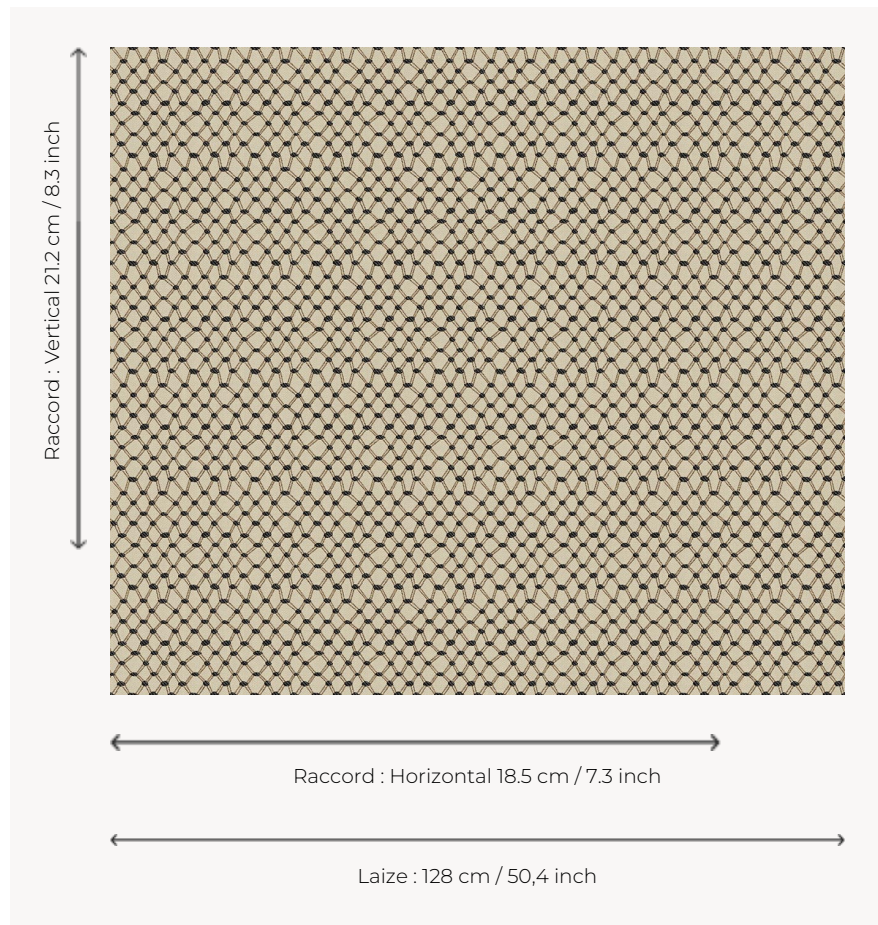

L5040_CANISSE_C508_C513_FE CANISSE

Effet de grillage à poules ou de canisse en trompe l'œil pour cette Toile de Tours.

L5040_CANISSE_C508_C513_FE -

Le manach

TYPE	Toiles de Tours
STRUCTURE DU DESSIN	2 Couleurs, 1 Fond
FILS RECOMMANDÉS	Chenille Nacré Bouclette
OPTION CHINÉE	Oui
UNITÉ DE VENTE	Disponible au mètre
LAIZE	128 cm env. / approx 50,40 inch
RACCORD	H: 18 cm env. - approx 7,30 inch V: 21 cm env. - approx 8,30 inch Raccord droit

ENTRETIEN

NOTES

Tissé dans les ateliers Pierre Frey du nord de la France. Entreprise du Patrimoine Vivant.

3 Couleurs

L5040_CANISS
E_B54_B57_FE

L5040_CANISS
E_C508_C513_
FE

L5040_CANISS
E_N3010_N300
2_FE