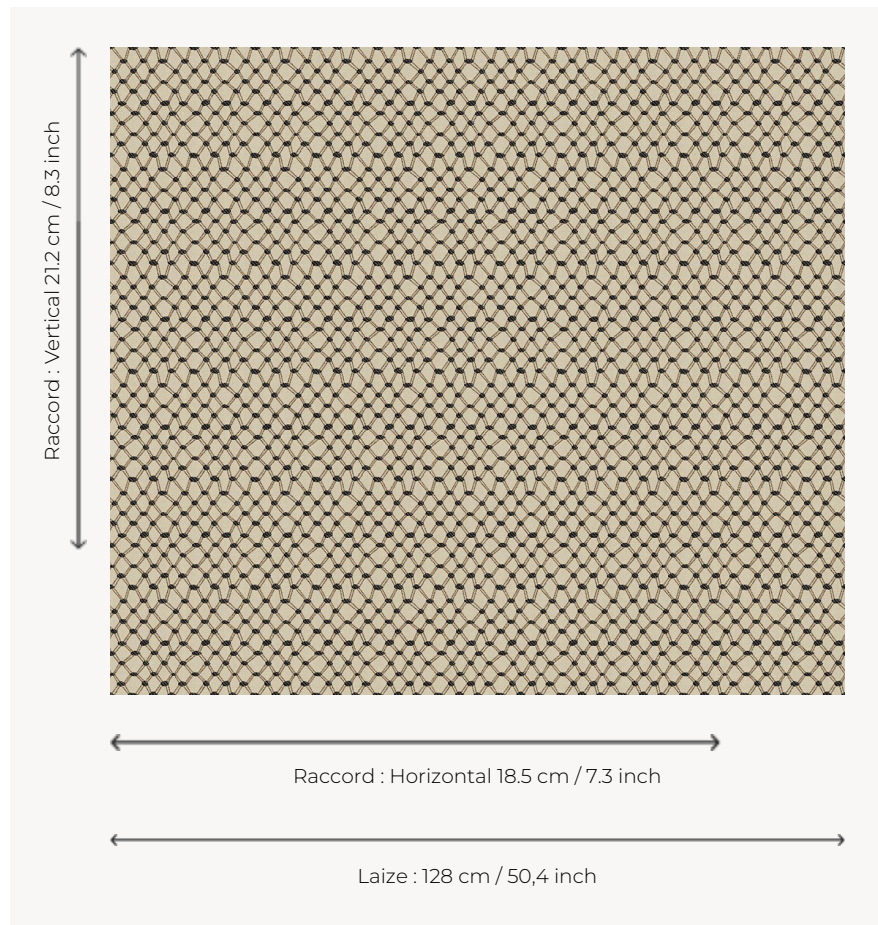

# L5040\_CANISSE\_C508\_C513\_FE CANISSE

Effet de grillage à poules ou de canisse en trompe l'œil pour cette Toile de Tours.

## Le manach

<b>TYPE</b>	Toiles de Tours
<b>STRUCTURE DU DESSIN</b>	2 Couleurs, 1 Fond
<b>FILS RECOMMANDÉS</b>	Chenille Nacré Bouclette
<b>OPTION CHINÉE</b>	Oui
<b>UNITÉ DE VENTE</b>	Disponible au mètre
<b>LAIZE</b>	128 cm env. / approx 50,40 inch
<b>RACCORD</b>	H: 18 cm env. - approx 7,30 inch V: 21 cm env. - approx 8,30 inch Raccord droit