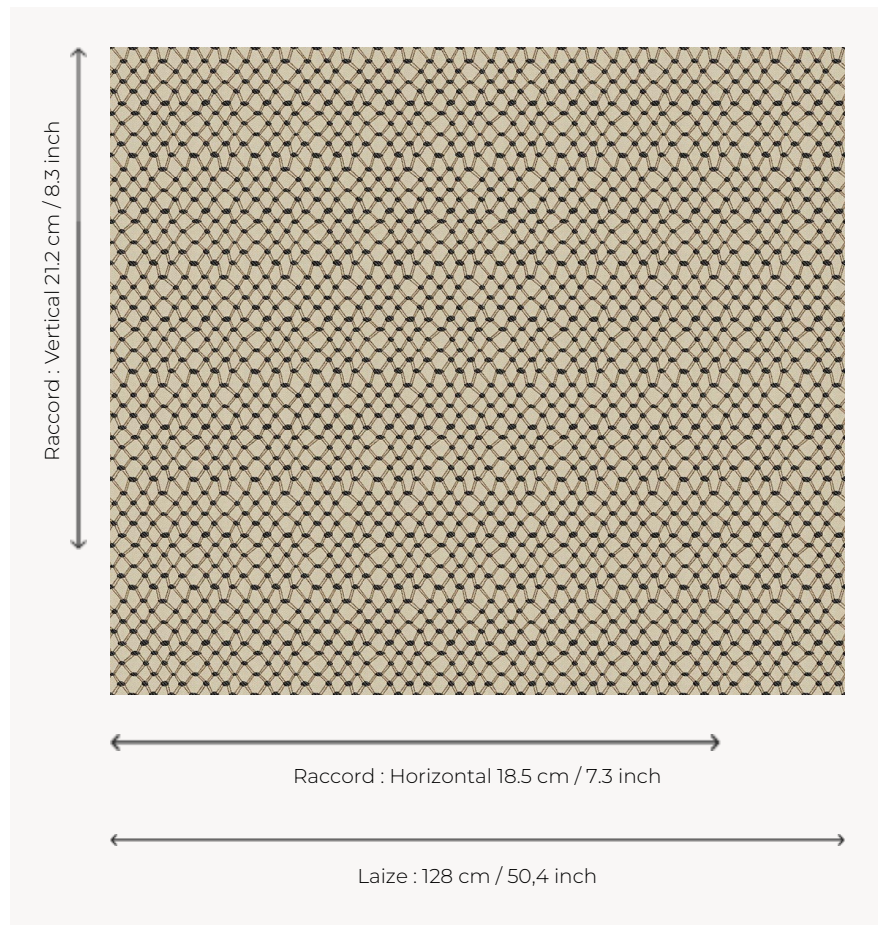

L5040_CANISSE_N3010_N3002_FE CANISSE

Effet de grillage à poules ou de canisse en trompe l'œil pour cette Toile de Tours.

L5040_CANISSE_N3010_N3002_FE -

Le manach

TYPE	Toiles de Tours
STRUCTURE DU DESSIN	2 Couleurs, 1 Fond
FILS RECOMMANDÉS	Chenille Nacré Bouclette
OPTION CHINÉE	Oui
UNITÉ DE VENTE	Disponible au mètre
LAIZE	128 cm env. / approx 50,40 inch
RACCORD	H: 18 cm env. - approx 7,30 inch V: 21 cm env. - approx 8,30 inch Raccord droit

ENTRETIEN

NOTES

Tissé dans les ateliers Pierre Frey du nord de la France. Entreprise du Patrimoine Vivant.

3 Couleurs

L5040_CANISS
E_B54_B57_FE

L5040_CANISS
E_C508_C513_F
E

L5040_CANISS
E_N3010_N300
2_FE