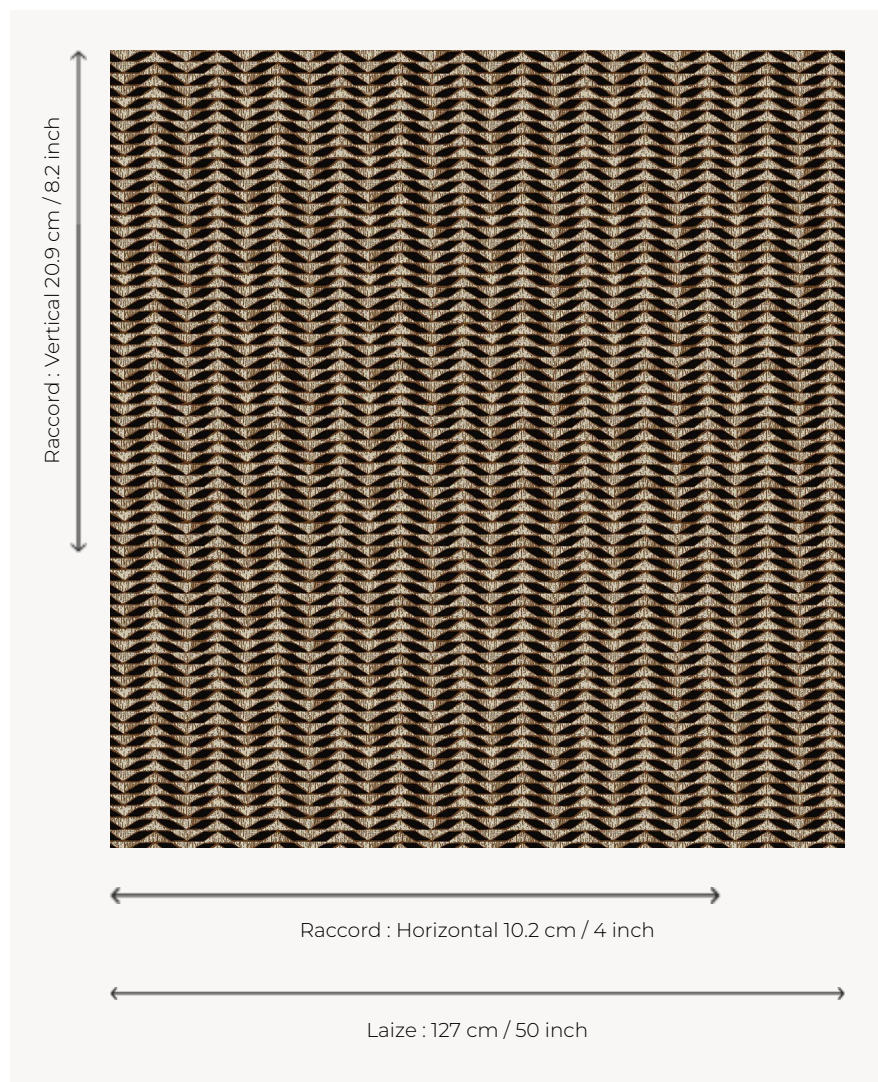

L5041_KILIFI_B54_B28_FE KILIFI

Déclinaison géométrique d'un végétal pour un dessin à mi-chemin entre figuration et abstraction.

L5041_KILIFI_B54_B28_FE -

Le manach

TYPE	Toiles de Tours
STRUCTURE DU DESSIN	2 Couleurs, 1 Fond
FILS RECOMMANDÉS	Chenille Nacré Bouclette
OPTION CHINÉE	Oui
UNITÉ DE VENTE	Disponible au mètre
LAIZE	127 cm env. / approx 50,00 inch
RACCORD	H: 10 cm env. - approx 4,00 inch V: 20 cm env. - approx 8,20 inch Raccord droit
ENTRETIEN	

NOTES Tissé dans les ateliers Pierre Frey du nord de la France. Entreprise du Patrimoine Vivant.

7 Couleurs

L5041_KILIFL_B
54_B28_FE

L5041_KILIFL_B
54_B53_FB

L5041_KILIFL_B
73_B65_FE

L5041_KILIFL_C
508_C509_FI