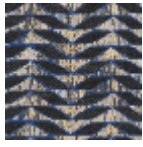

L5041_KILIFI_B54_B28_FE KILIFI

Déclinaison géométrique d'un végétal pour un dessin à mi-chemin entre figuration et abstraction.

L5041_KILIFI_B54_B28_FE -

Le manach

TYPE	Toiles de Tours
STRUCTURE DU DESSIN	2 Couleurs, 1 Fond
FILS RECOMMANDÉS	Chenille Nacré Bouclette
OPTION CHINÉE	Oui
UNITÉ DE VENTE	Disponible au mètre
LAIZE	127 cm env. / approx 50,00 inch
RACCORD	H: 10 cm env. - approx 4,00 inch V: 20 cm env. - approx 8,20 inch Raccord droit

ENTRETIEN

NOTES

Tissé dans les ateliers Pierre Frey du nord de la France. Entreprise du Patrimoine Vivant.

7 Couleurs

L5041_KILIFL_B
54_B28_FE

L5041_KILIFL_B
54_B53_FB

L5041_KILIFL_B
73_B65_FE

L5041_KILIFL_C
508_C509_FI