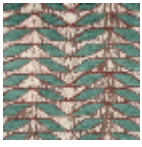

L5041_KILIFI_B54_B28_FE KILIFI

Déclinaison géométrique d'un végétal pour un dessin à mi-chemin entre figuration et abstraction.

L5041_KILIFI_B54_B28_FE -

Le manach

TYPE	Toiles de Tours
STRUCTURE DU DESSIN	2 Couleurs, 1 Fond
FILS RECOMMANDÉS	Chenille Nacré Bouclette
OPTION CHINÉE	Oui
UNITÉ DE VENTE	Disponible au mètre
LAIZE	127 cm env. / approx 50,00 inch
RACCORD	H: 10 cm env. - approx 4,00 inch V: 20 cm env. - approx 8,20 inch Raccord droit

ENTRETIEN

NOTES

Tissé dans les ateliers Pierre Frey du nord de la France. Entreprise du Patrimoine Vivant.

7 Couleurs

L5041_KILIFL_B
54_B28_FE

L5041_KILIFL_B
54_B53_FB

L5041_KILIFL_B
73_B65_FE

L5041_KILIFL_C
508_C509_FI