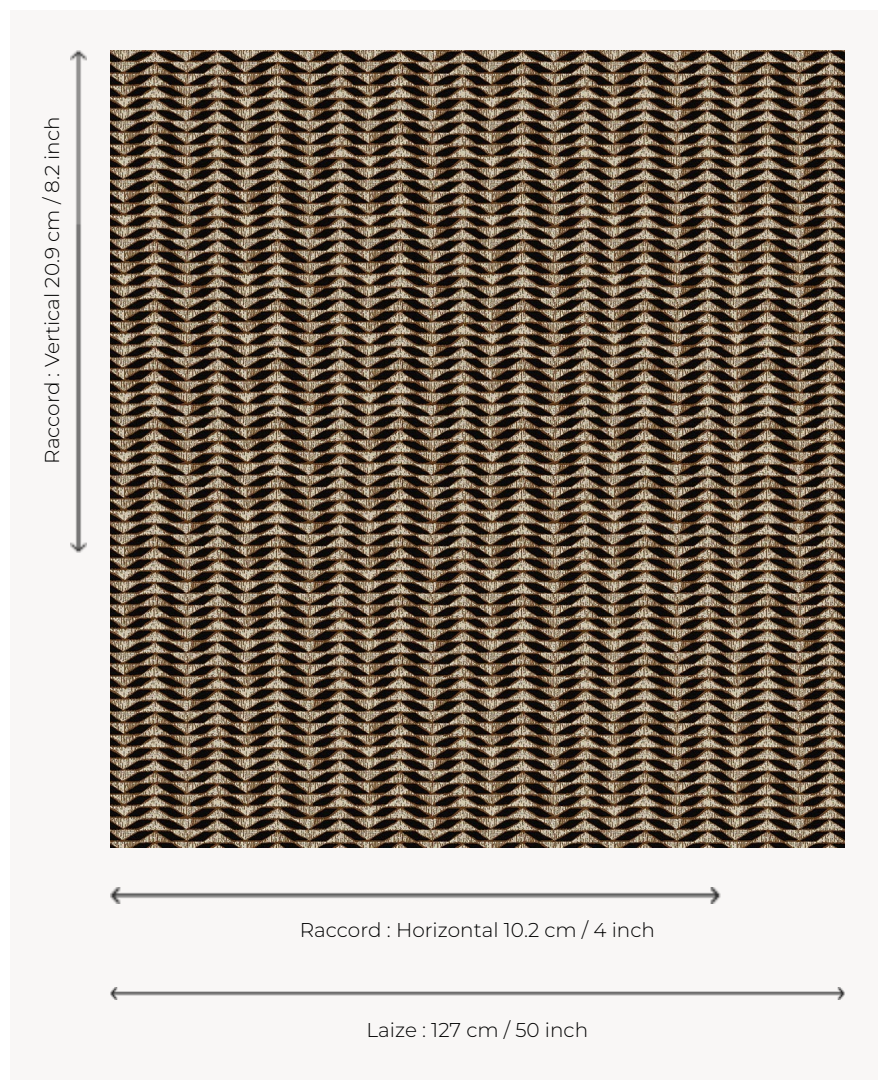

L5041_KILIFI_B54_B28_FE KILIFI

Déclinaison géométrique d'un végétal pour un dessin à mi-chemin entre figuration et abstraction.

L5041_KILIFI_B54_B28_FE -

Le manach

TYPE	Toiles de Tours
STRUCTURE DU DESSIN	2 Couleurs, 1 Fond
FILS RECOMMANDÉS	Chenille Nacré Bouclette
OPTION CHINÉE	Oui
UNITÉ DE VENTE	Disponible au mètre
LAIZE	127 cm env. / approx 50,00 inch
RACCORD	H: 10 cm env. - approx 4,00 inch V: 20 cm env. - approx 8,20 inch Raccord droit

ENTRETIEN

NOTES

Tissé dans les ateliers Pierre Frey du nord de la France. Entreprise du Patrimoine Vivant.

7 Couleurs

L5041_KILIFI_B
54_B28_FE

L5041_KILIFI_B
54_B53_FB

L5041_KILIFI_B
73_B65_FE

L5041_KILIFI_C
508_C509_FI