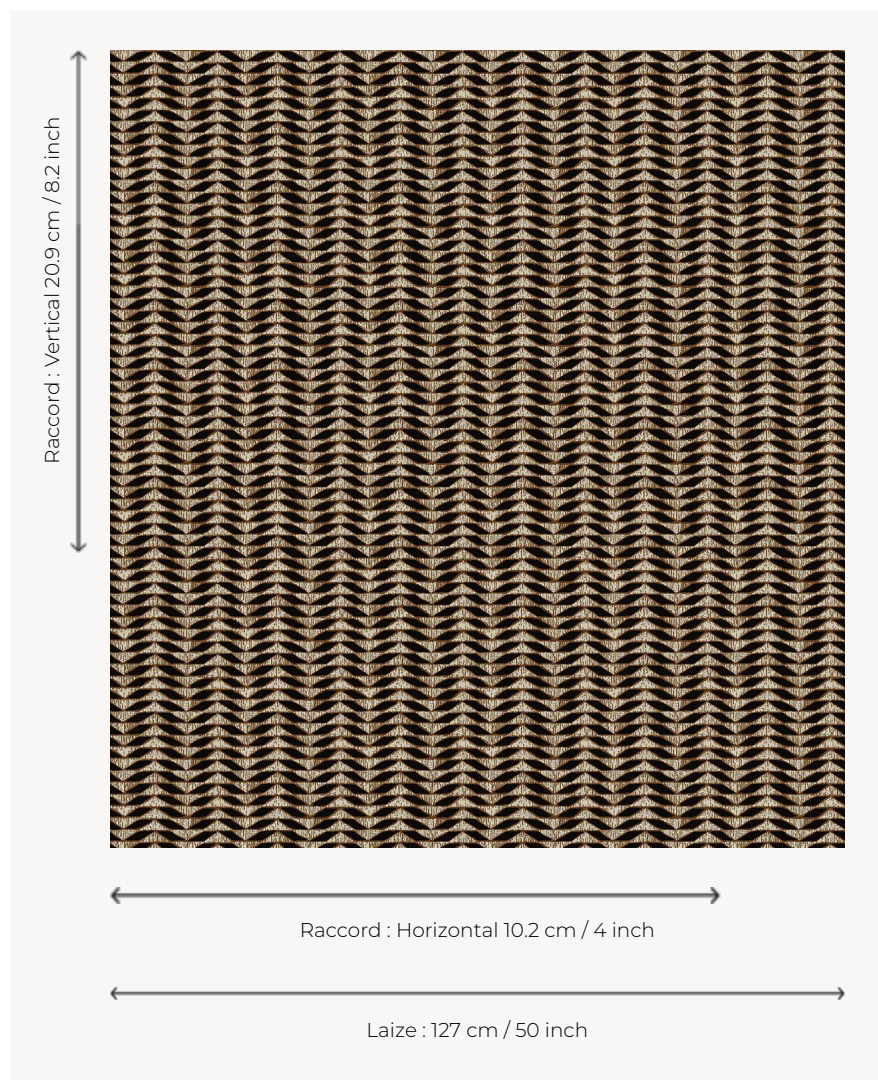

L5041_KILIFI_B54_B28_FE KILIFI

Déclinaison géométrique d'un végétal pour un dessin à mi-chemin entre figuration et abstraction.

L5041_KILIFI_B54_B28_FE -

Le manach

TYPE	Toiles de Tours
STRUCTURE DU DESSIN	2 Couleurs, 1 Fond
FILS RECOMMANDÉS	Chenille Nacré Bouclette
OPTION CHINÉE	Oui
UNITÉ DE VENTE	Disponible au mètre
LAIZE	127 cm env. / approx 50,00 inch
RACCORD	H: 10 cm env. - approx 4,00 inch V: 20 cm env. - approx 8,20 inch Raccord droit

ENTRETIEN

NOTES

Tissé dans les ateliers Pierre Frey du nord de la France. Entreprise du Patrimoine Vivant.

7 Couleurs

L5041_KILIFL_B
54_B28_FE

L5041_KILIFL_B
54_B53_FB

L5041_KILIFL_B
73_B65_FE

L5041_KILIFL_C
508_C509_FI