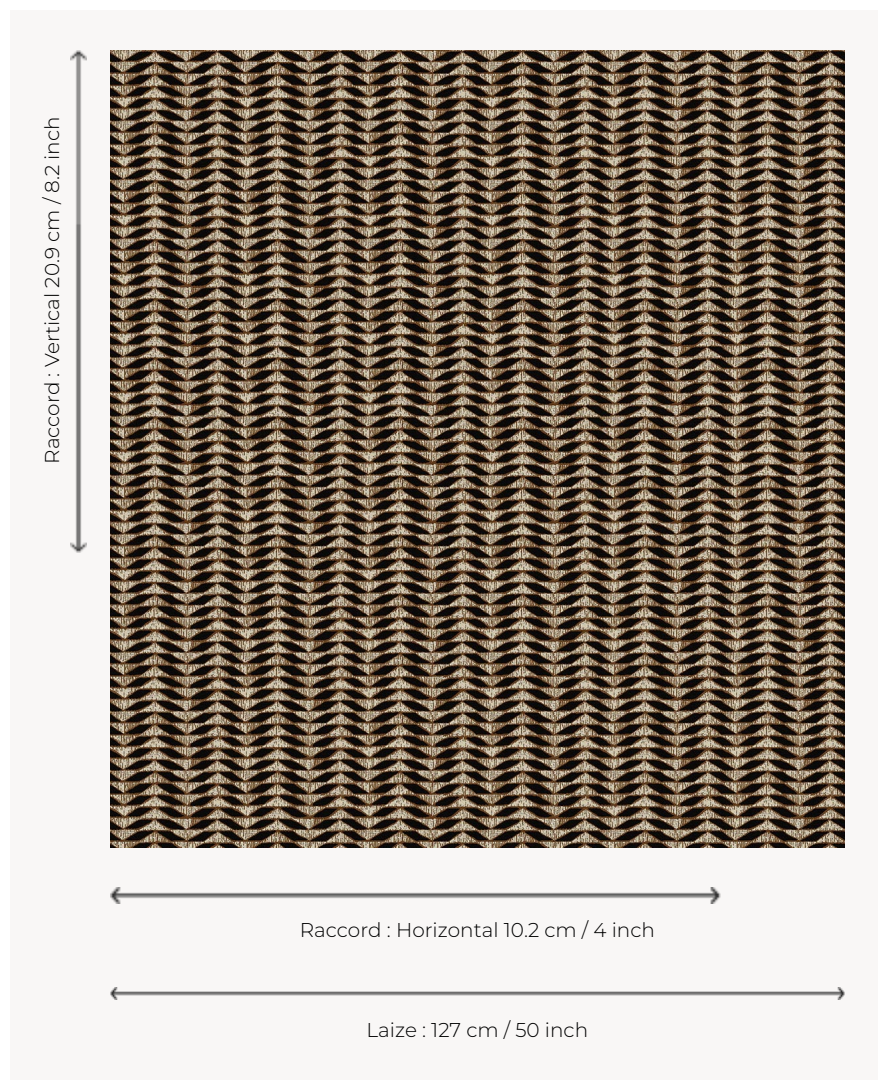

L5041_KILIFI_B54_B53_FB KILIFI

Déclinaison géométrique d'un végétal pour un dessin à mi-chemin entre figuration et abstraction.

L5041_KILIFI_B54_B53_FB -

Le manach

TYPE	Toiles de Tours
STRUCTURE DU DESSIN	2 Couleurs, 1 Fond
FILS RECOMMANDÉS	Chenille Nacré Bouclette
OPTION CHINÉE	Oui
UNITÉ DE VENTE	Disponible au mètre
LAIZE	127 cm env. / approx 50,00 inch
RACCORD	H: 10 cm env. - approx 4,00 inch V: 20 cm env. - approx 8,20 inch Raccord droit
ENTRETIEN	

NOTES Tissé dans les ateliers Pierre Frey du nord de la France. Entreprise du Patrimoine Vivant.

7 Couleurs

L5041_KILIFL_B
54_B28_FE

L5041_KILIFL_B
54_B53_FB

L5041_KILIFL_B
73_B65_FE

L5041_KILIFL_C
508_C509_FI