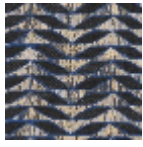

L5041_KILIFI_B54_B53_FB KILIFI

Déclinaison géométrique d'un végétal pour un dessin à mi-chemin entre figuration et abstraction.

L5041_KILIFI_B54_B53_FB -

Le manach

TYPE	Toiles de Tours
STRUCTURE DU DESSIN	2 Couleurs, 1 Fond
FILS RECOMMANDÉS	Chenille Nacré Bouclette
OPTION CHINÉE	Oui
UNITÉ DE VENTE	Disponible au mètre
LAIZE	127 cm env. / approx 50,00 inch
RACCORD	H: 10 cm env. - approx 4,00 inch V: 20 cm env. - approx 8,20 inch Raccord droit
ENTRETIEN	

NOTES Tissé dans les ateliers Pierre Frey du nord de la France. Entreprise du Patrimoine Vivant.

7 Couleurs

L5041_KILIFI_B
54_B28_FE

L5041_KILIFI_B
54_B53_FB

L5041_KILIFI_B
73_B65_FE

L5041_KILIFI_C
508_C509_FI