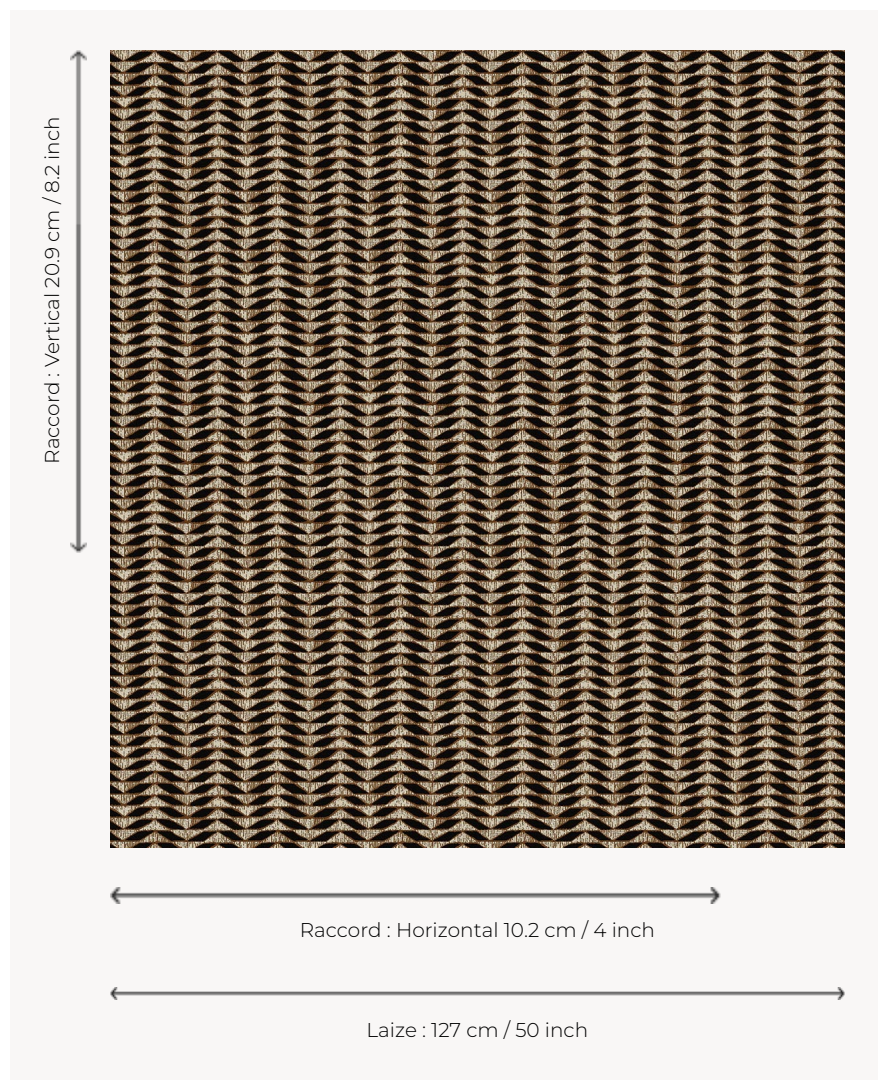

## L5041\_KILIFI\_B54\_B53\_FB KILIFI

Déclinaison géométrique d'un végétal pour un dessin à mi-chemin entre figuration et abstraction.

### Le manach

<b>TYPE</b>	Toiles de Tours
<b>STRUCTURE DU DESSIN</b>	2 Couleurs, 1 Fond
<b>FILS RECOMMANDÉS</b>	Chenille Nacré Bouclette
<b>OPTION CHINÉE</b>	Oui
<b>UNITÉ DE VENTE</b>	Disponible au mètre
<b>LAIZE</b>	127 cm env. / approx 50,00 inch
<b>RACCORD</b>	H: 10 cm env. - approx 4,00 inch V: 20 cm env. - approx 8,20 inch Raccord droit
<b>ENTRETIEN</b>	

## 7 Couleurs

L5041\_KILIFL\_B  
54\_B28\_FE

L5041\_KILIFL\_B  
54\_B53\_FB

L5041\_KILIFL\_B  
73\_B65\_FE

L5041\_KILIFL\_C  
508\_C509\_FI

L5041\_KILIFL\_C  
538\_N3024\_FE

L5041\_KILIFL\_N  
3022\_N3024\_F  
E