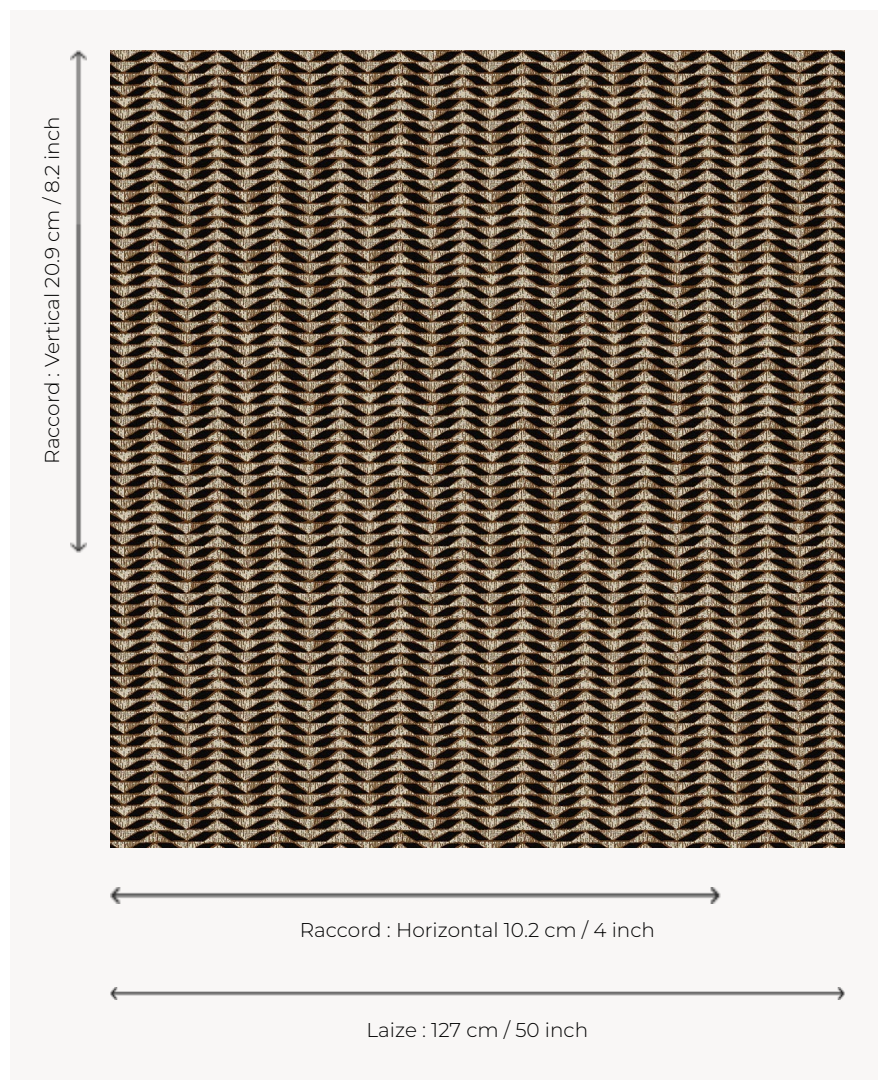

L5041_KILIFI_B54_B53_FB KILIFI

Déclinaison géométrique d'un végétal pour un dessin à mi-chemin entre figuration et abstraction.

L5041_KILIFI_B54_B53_FB -

Le manach

TYPE	Toiles de Tours
STRUCTURE DU DESSIN	2 Couleurs, 1 Fond
FILS RECOMMANDÉS	Chenille Nacré Bouclette
OPTION CHINÉE	Oui
UNITÉ DE VENTE	Disponible au mètre
LAIZE	127 cm env. / approx 50,00 inch
RACCORD	H: 10 cm env. - approx 4,00 inch V: 20 cm env. - approx 8,20 inch Raccord droit
ENTRETIEN	

NOTES Tissé dans les ateliers Pierre Frey du nord de la France. Entreprise du Patrimoine Vivant.

7 Couleurs

L5041_KILIFI_B
54_B28_FE

L5041_KILIFI_B
54_B53_FB

L5041_KILIFI_B
73_B65_FE

L5041_KILIFI_C
508_C509_FI