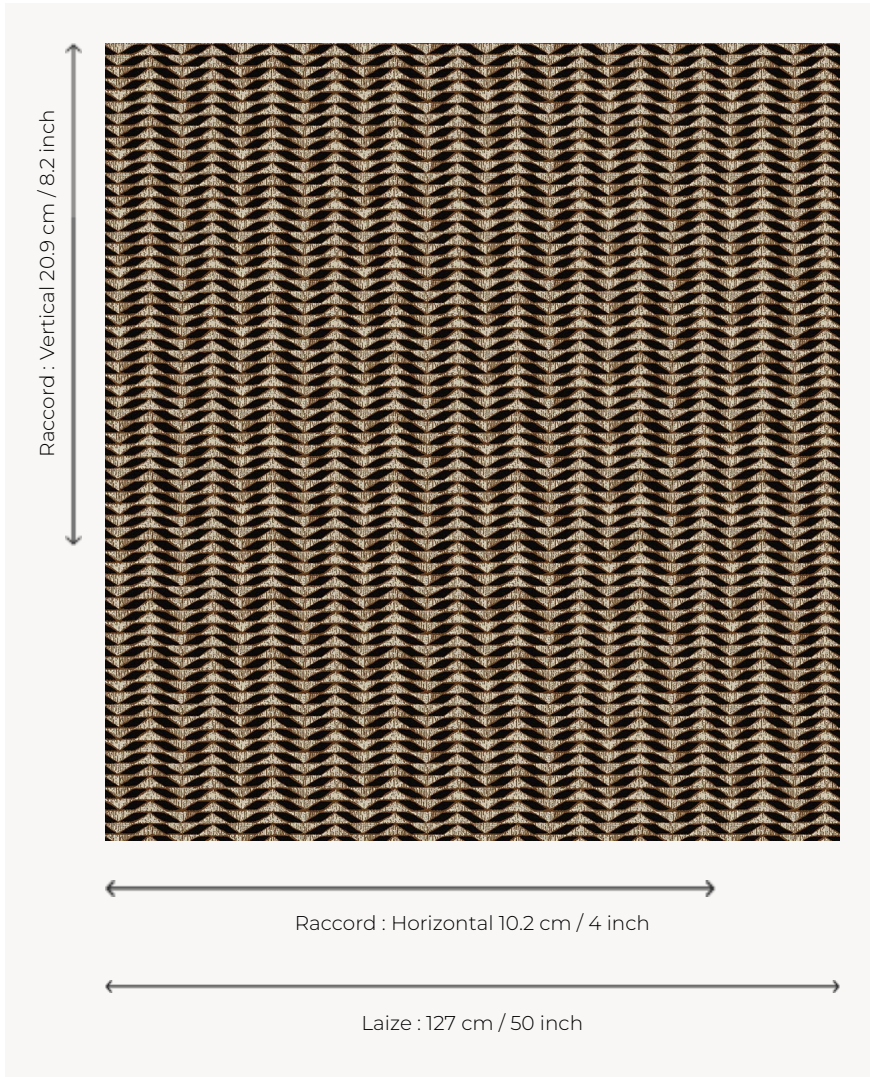

L5041_KILIFI_B54_B53_FB KILIFI

Déclinaison géométrique d'un végétal pour un dessin à mi-chemin entre figuration et abstraction.

L5041_KILIFI_B54_B53_FB -

Le manach

TYPE	Toiles de Tours
STRUCTURE DU DESSIN	2 Couleurs, 1 Fond
FILS RECOMMANDÉS	Chenille Nacré Bouclette
OPTION CHINÉE	Oui
UNITÉ DE VENTE	Disponible au mètre
LAIZE	127 cm env. / approx 50,00 inch
RACCORD	H: 10 cm env. - approx 4,00 inch V: 20 cm env. - approx 8,20 inch Raccord droit
ENTRETIEN	

NOTES

Tissé dans les ateliers Pierre Frey du nord de la France. Entreprise du Patrimoine Vivant.

7 Couleurs

L5041_KILIFL_B
54_B28_FE

L5041_KILIFL_B
54_B53_FB

L5041_KILIFL_B
73_B65_FE

L5041_KILIFL_C
508_C509_FI