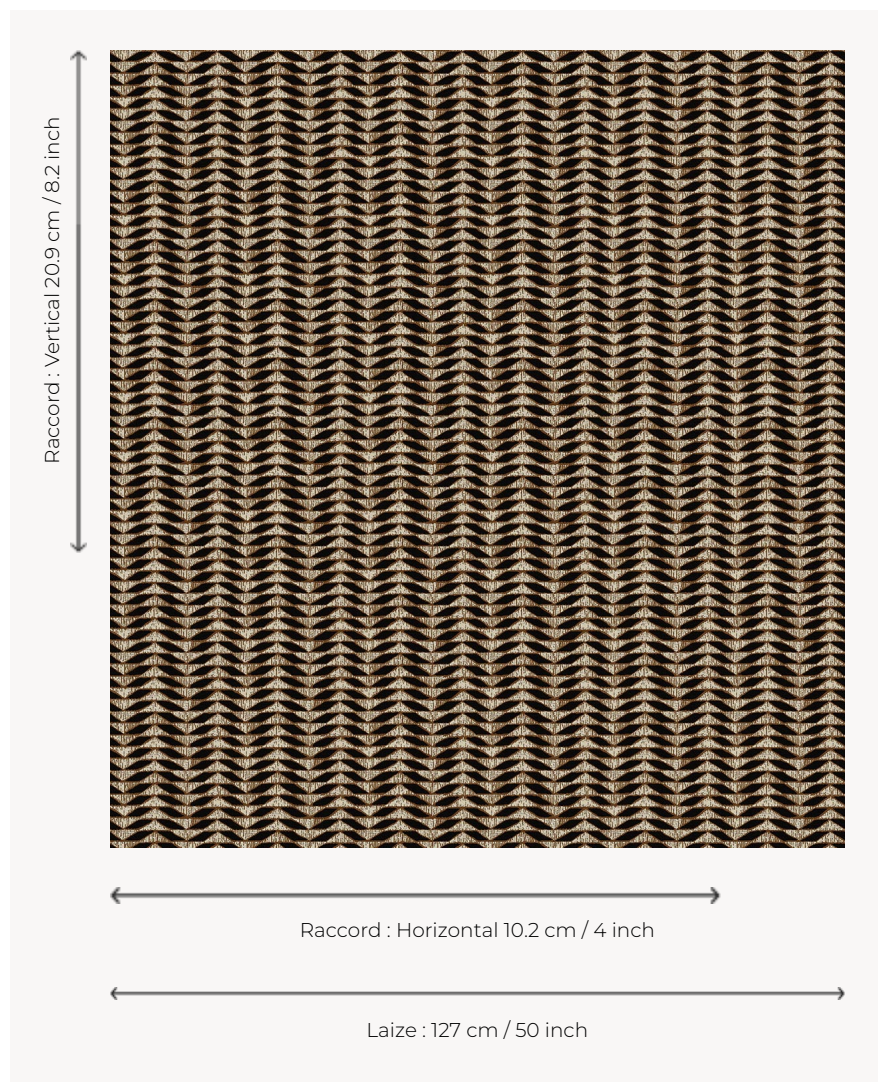

L5041_KILIFI_B73_B65_FE KILIFI

Déclinaison géométrique d'un végétal pour un dessin à mi-chemin entre figuration et abstraction.

L5041_KILIFI_B73_B65_FE -

Le manach

TYPE	Toiles de Tours
STRUCTURE DU DESSIN	2 Couleurs, 1 Fond
FILS RECOMMANDÉS	Chenille Nacré Bouclette
OPTION CHINÉE	Oui
UNITÉ DE VENTE	Disponible au mètre
LAIZE	127 cm env. / approx 50,00 inch
RACCORD	H: 10 cm env. - approx 4,00 inch V: 20 cm env. - approx 8,20 inch Raccord droit

ENTRETIEN

NOTES

Tissé dans les ateliers Pierre Frey du nord de la France. Entreprise du Patrimoine Vivant.

7 Couleurs

L5041_KILIFL_B
54_B28_FE

L5041_KILIFL_B
54_B53_FB

L5041_KILIFL_B
73_B65_FE

L5041_KILIFL_C
508_C509_FI