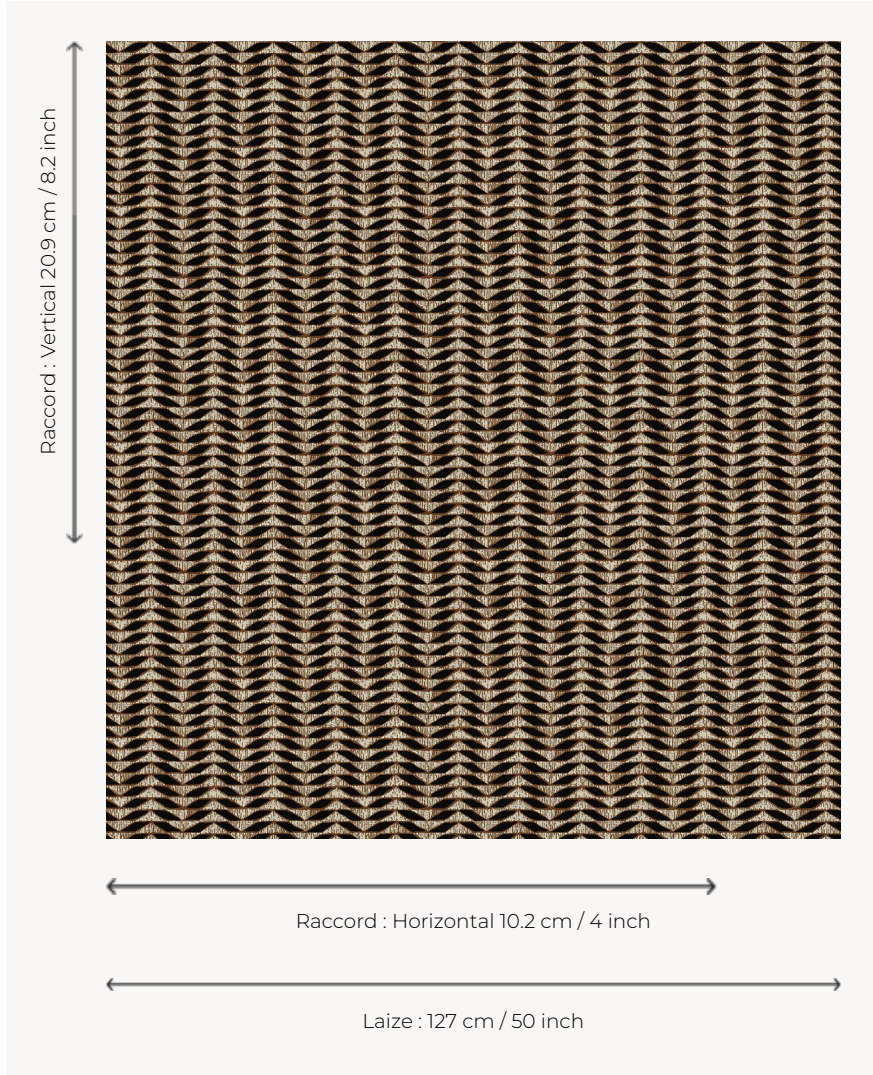

L5041_KILIFI_B73_B65_FE KILIFI

Déclinaison géométrique d'un végétal pour un dessin à mi-chemin entre figuration et abstraction.

L5041_KILIFI_B73_B65_FE -

Le manach

TYPE	Toiles de Tours
STRUCTURE DU DESSIN	2 Couleurs, 1 Fond
FILS RECOMMANDÉS	Chenille Nacré Bouclette
OPTION CHINÉE	Oui
UNITÉ DE VENTE	Disponible au mètre
LAIZE	127 cm env. / approx 50,00 inch
RACCORD	H: 10 cm env. - approx 4,00 inch V: 20 cm env. - approx 8,20 inch Raccord droit
ENTRETIEN	

NOTES Tissé dans les ateliers Pierre Frey du nord de la France. Entreprise du Patrimoine Vivant.

7 Couleurs

L5041_KILIFI_B
54_B28_FE

L5041_KILIFI_B
54_B53_FB

L5041_KILIFI_B
73_B65_FE

L5041_KILIFI_C
508_C509_FI