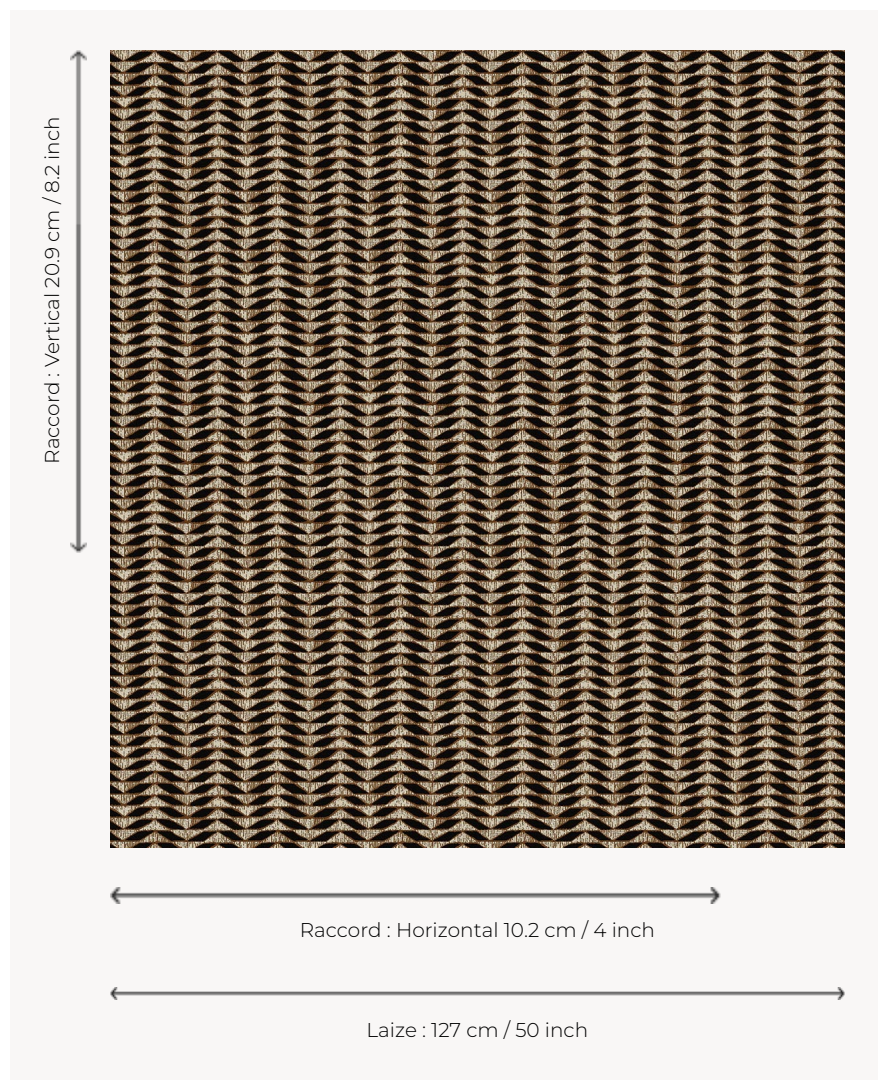

L5041_KILIFI_B73_B65_FE KILIFI

Déclinaison géométrique d'un végétal pour un dessin à mi-chemin entre figuration et abstraction.

L5041_KILIFI_B73_B65_FE -

Le manach

TYPE	Toiles de Tours
STRUCTURE DU DESSIN	2 Couleurs, 1 Fond
FILS RECOMMANDÉS	Chenille Nacré Bouclette
OPTION CHINÉE	Oui
UNITÉ DE VENTE	Disponible au mètre
LAIZE	127 cm env. / approx 50,00 inch
RACCORD	H: 10 cm env. - approx 4,00 inch V: 20 cm env. - approx 8,20 inch Raccord droit

ENTRETIEN

NOTES

Tissé dans les ateliers Pierre Frey du nord de la France. Entreprise du Patrimoine Vivant.

7 Couleurs

L5041_KILIFL_B
54_B28_FE

L5041_KILIFL_B
54_B53_FB

L5041_KILIFL_B
73_B65_FE

L5041_KILIFL_C
508_C509_FI