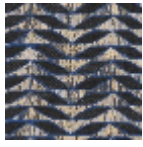

L5041_KILIFI_B73_B65_FE KILIFI

Déclinaison géométrique d'un végétal pour un dessin à mi-chemin entre figuration et abstraction.

L5041_KILIFI_B73_B65_FE -

Le manach

TYPE	Toiles de Tours
STRUCTURE DU DESSIN	2 Couleurs, 1 Fond
FILS RECOMMANDÉS	Chenille Nacré Bouclette
OPTION CHINÉE	Oui
UNITÉ DE VENTE	Disponible au mètre
LAIZE	127 cm env. / approx 50,00 inch
RACCORD	H: 10 cm env. - approx 4,00 inch V: 20 cm env. - approx 8,20 inch Raccord droit

ENTRETIEN

NOTES

Tissé dans les ateliers Pierre Frey du nord de la France. Entreprise du Patrimoine Vivant.

7 Couleurs

L5041_KILIFL_B
54_B28_FE

L5041_KILIFL_B
54_B53_FB

L5041_KILIFL_B
73_B65_FE

L5041_KILIFL_C
508_C509_FI