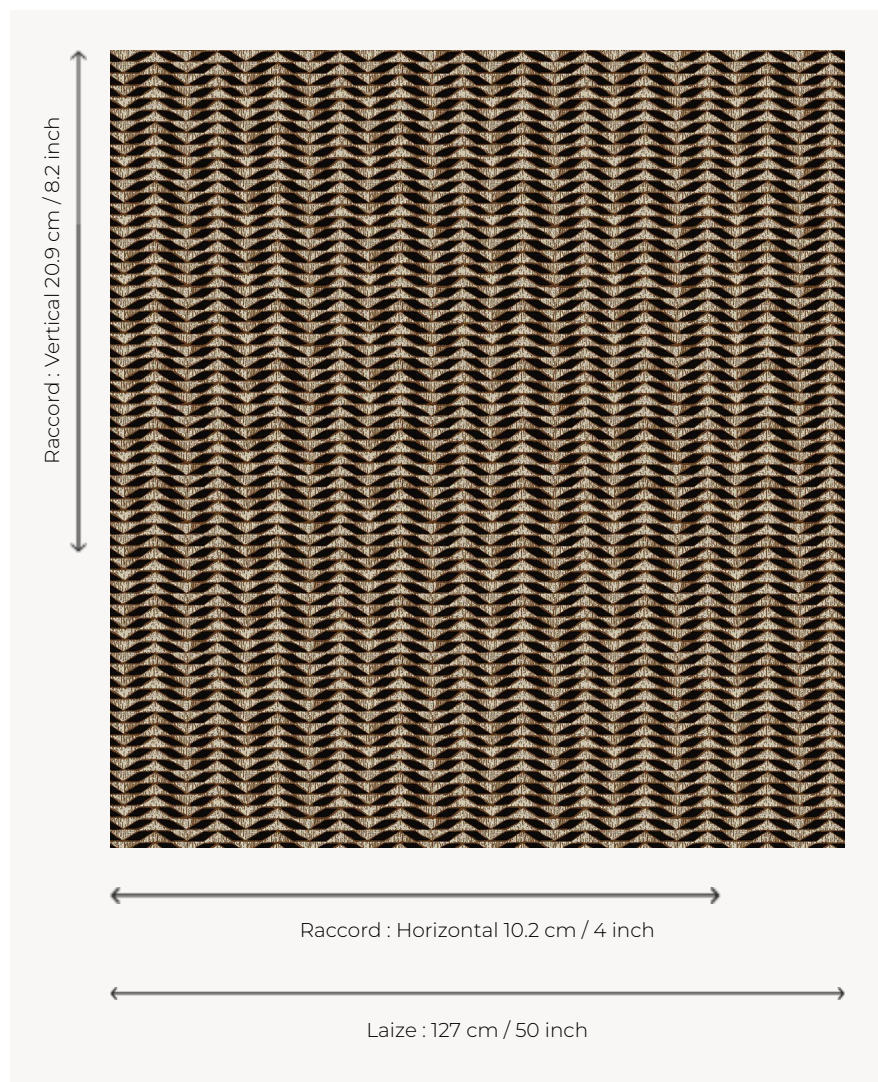

L5041_KILIFI_C508_C509_FI KILIFI

Déclinaison géométrique d'un végétal pour un dessin à mi-chemin entre figuration et abstraction.

L5041_KILIFI_C508_C509_FI -

Le manach

TYPE	Toiles de Tours
STRUCTURE DU DESSIN	2 Couleurs, 1 Fond
FILS RECOMMANDÉS	Chenille Nacré Bouclette
OPTION CHINÉE	Oui
UNITÉ DE VENTE	Disponible au mètre
LAIZE	127 cm env. / approx 50,00 inch
RACCORD	H: 10 cm env. - approx 4,00 inch V: 20 cm env. - approx 8,20 inch Raccord droit

ENTRETIEN

NOTES

Tissé dans les ateliers Pierre Frey du nord de la France. Entreprise du Patrimoine Vivant.

7 Couleurs

L5041_KILIFL_B
54_B28_FE

L5041_KILIFL_B
54_B53_FB

L5041_KILIFL_B
73_B65_FE

L5041_KILIFL_C
508_C509_FI