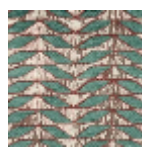

L5041_KILIFI_C508_C509_FI KILIFI

Déclinaison géométrique d'un végétal pour un dessin à mi-chemin entre figuration et abstraction.

L5041_KILIFI_C508_C509_FI -

Le manach

TYPE	Toiles de Tours
STRUCTURE DU DESSIN	2 Couleurs, 1 Fond
FILS RECOMMANDÉS	Chenille Nacré Bouclette
OPTION CHINÉE	Oui
UNITÉ DE VENTE	Disponible au mètre
LAIZE	127 cm env. / approx 50,00 inch
RACCORD	H: 10 cm env. - approx 4,00 inch V: 20 cm env. - approx 8,20 inch Raccord droit

ENTRETIEN

NOTES

Tissé dans les ateliers Pierre Frey du nord de la France. Entreprise du Patrimoine Vivant.

7 Couleurs

L5041_KILIFL_B
54_B28_FE

L5041_KILIFL_B
54_B53_FB

L5041_KILIFL_B
73_B65_FE

L5041_KILIFL_C
508_C509_FI