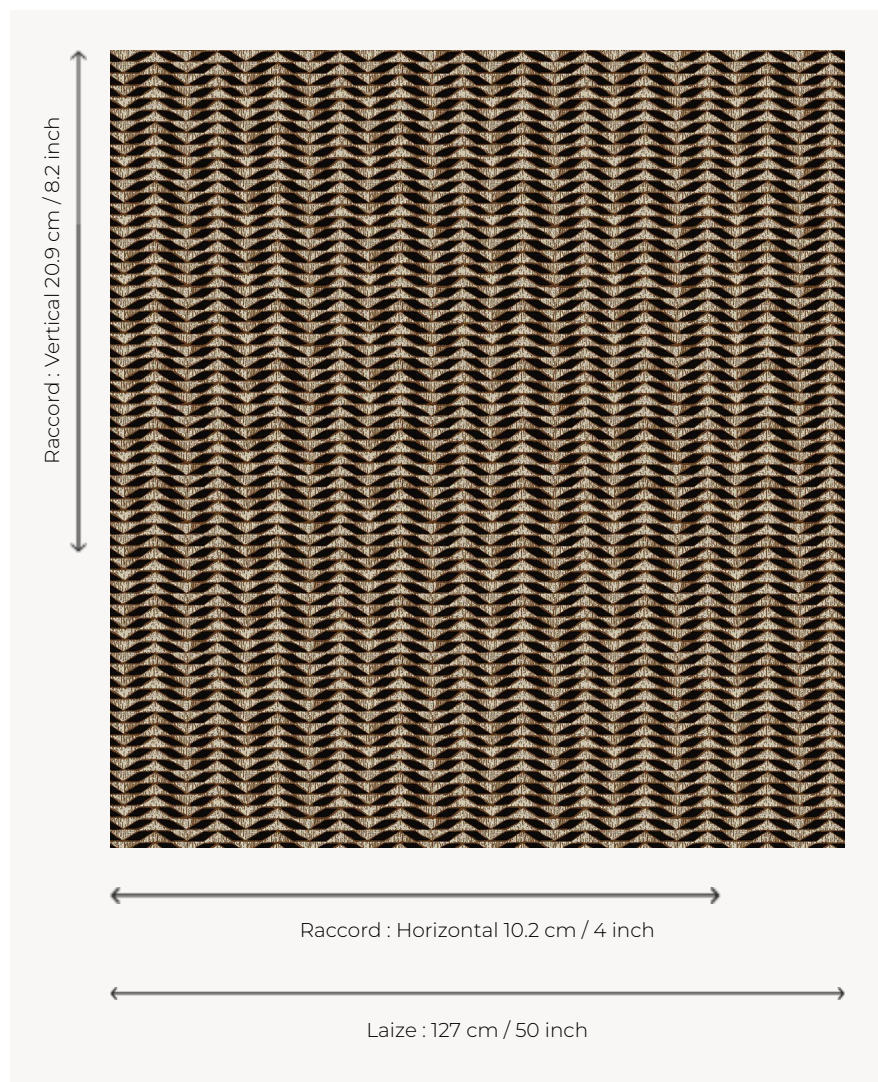

L5041_KILIFI_C508_C509_FI KILIFI

Déclinaison géométrique d'un végétal pour un dessin à mi-chemin entre figuration et abstraction.

L5041_KILIFI_C508_C509_FI -

Le manach

TYPE	Toiles de Tours
STRUCTURE DU DESSIN	2 Couleurs, 1 Fond
FILS RECOMMANDÉS	Chenille Nacré Bouclette
OPTION CHINÉE	Oui
UNITÉ DE VENTE	Disponible au mètre
LAIZE	127 cm env. / approx 50,00 inch
RACCORD	H: 10 cm env. - approx 4,00 inch V: 20 cm env. - approx 8,20 inch Raccord droit
ENTRETIEN	

NOTES Tissé dans les ateliers Pierre Frey du nord de la France. Entreprise du Patrimoine Vivant.

7 Couleurs

L5041_KILIFL_B
54_B28_FE

L5041_KILIFL_B
54_B53_FB

L5041_KILIFL_B
73_B65_FE

L5041_KILIFL_C
508_C509_FI