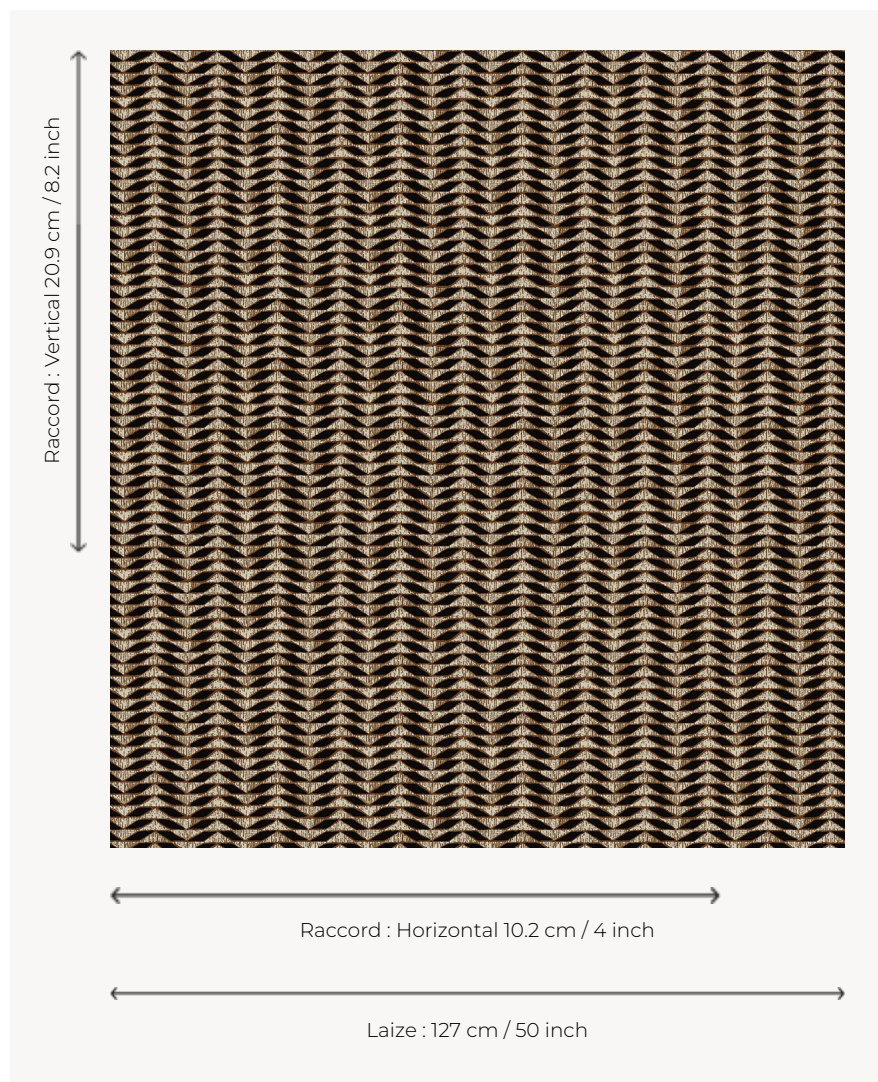

## L5041\_KILIFI\_C508\_C509\_FI KILIFI

Déclinaison géométrique d'un végétal pour un dessin à mi-chemin entre figuration et abstraction.

### Le manach

<b>TYPE</b>	Toiles de Tours
<b>STRUCTURE DU DESSIN</b>	2 Couleurs, 1 Fond
<b>FILS RECOMMANDÉS</b>	Chenille Nacré Bouclette
<b>OPTION CHINÉE</b>	Oui
<b>UNITÉ DE VENTE</b>	Disponible au mètre
<b>LAIZE</b>	127 cm env. / approx 50,00 inch
<b>RACCORD</b>	H: 10 cm env. - approx 4,00 inch V: 20 cm env. - approx 8,20 inch Raccord droit
<b>ENTRETIEN</b>	