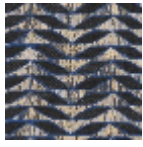

L5041_KILIFI_B
54_B53_FB