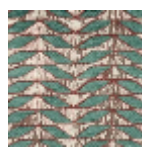

L5041_KILIFI_C508_C509_FI KILIFI

Déclinaison géométrique d'un végétal pour un dessin à mi-chemin entre figuration et abstraction.

L5041_KILIFI_C508_C509_FI -

Le manach

TYPE	Toiles de Tours
STRUCTURE DU DESSIN	2 Couleurs, 1 Fond
FILS RECOMMANDÉS	Chenille Nacré Bouclette
OPTION CHINÉE	Oui
UNITÉ DE VENTE	Disponible au mètre
LAIZE	127 cm env. / approx 50,00 inch
RACCORD	H: 10 cm env. - approx 4,00 inch V: 20 cm env. - approx 8,20 inch Raccord droit
ENTRETIEN	

NOTES Tissé dans les ateliers Pierre Frey du nord de la France. Entreprise du Patrimoine Vivant.

7 Couleurs

L5041_KILIFL_B
54_B28_FE

L5041_KILIFL_B
54_B53_FB

L5041_KILIFL_B
73_B65_FE

L5041_KILIFL_C
508_C509_FI