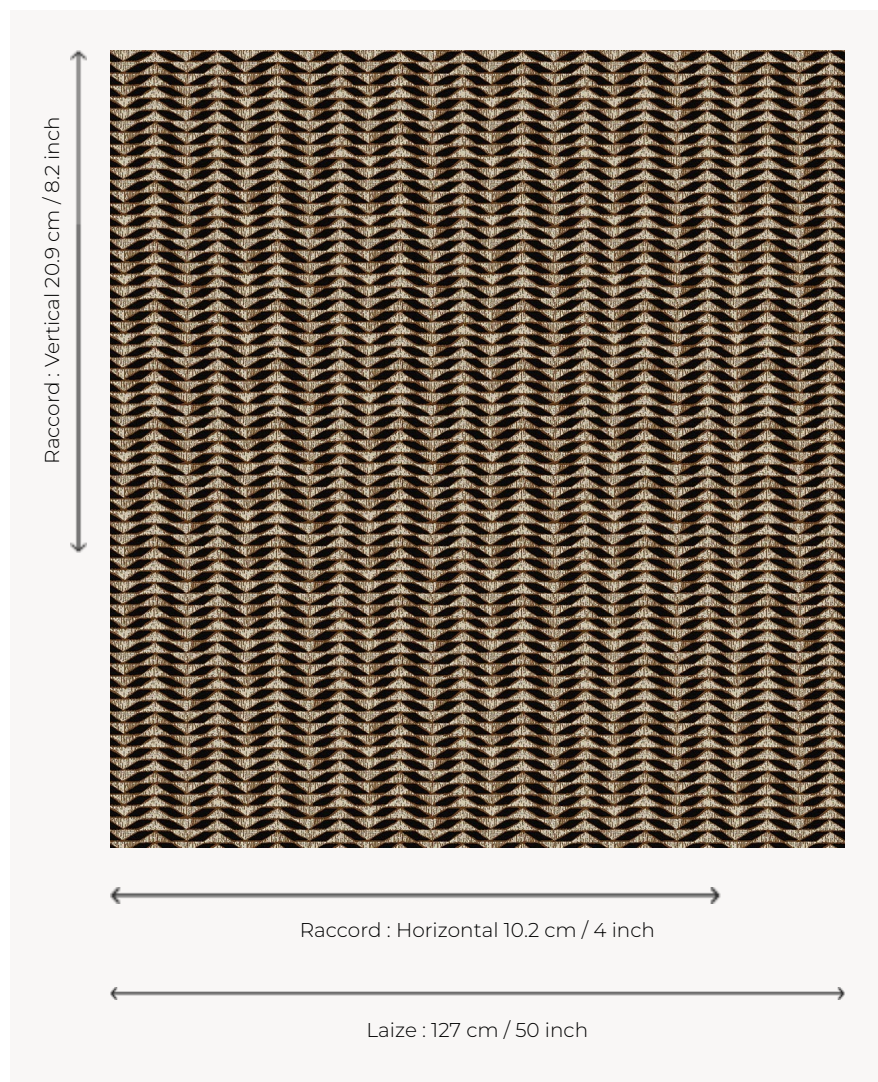

## L5041\_KILIFI\_C508\_C509\_FI KILIFI

Déclinaison géométrique d'un végétal pour un dessin à mi-chemin entre figuration et abstraction.

### Le manach

<b>TYPE</b>	Toiles de Tours
<b>STRUCTURE DU DESSIN</b>	2 Couleurs, 1 Fond
<b>FILS RECOMMANDÉS</b>	Chenille Nacré Bouclette
<b>OPTION CHINÉE</b>	Oui
<b>UNITÉ DE VENTE</b>	Disponible au mètre
<b>LAIZE</b>	127 cm env. / approx 50,00 inch
<b>RACCORD</b>	H: 10 cm env. - approx 4,00 inch V: 20 cm env. - approx 8,20 inch Raccord droit

## 7 Couleurs

L5041\_KILIFL\_B  
54\_B28\_FE

L5041\_KILIFL\_B  
54\_B53\_FB

L5041\_KILIFL\_B  
73\_B65\_FE

L5041\_KILIFL\_C  
508\_C509\_FI

L5041\_KILIFL\_C  
538\_N3024\_FE

L5041\_KILIFL\_N  
3022\_N3024\_F  
E