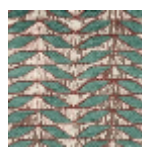

L5041_KILIFI_C538_N3024_FE KILIFI

Déclinaison géométrique d'un végétal pour un dessin à mi-chemin entre figuration et abstraction.

L5041_KILIFI_C538_N3024_FE -

Le manach

TYPE	Toiles de Tours
STRUCTURE DU DESSIN	2 Couleurs, 1 Fond
FILS RECOMMANDÉS	Chenille Nacré Bouclette
OPTION CHINÉE	Oui
UNITÉ DE VENTE	Disponible au mètre
LAIZE	127 cm env. / approx 50,00 inch
RACCORD	H: 10 cm env. - approx 4,00 inch V: 20 cm env. - approx 8,20 inch Raccord droit
ENTRETIEN	

NOTES Tissé dans les ateliers Pierre Frey du nord de la France. Entreprise du Patrimoine Vivant.

7 Couleurs

L5041_KILIFL_B
54_B28_FE

L5041_KILIFL_B
54_B53_FB

L5041_KILIFL_B
73_B65_FE

L5041_KILIFL_C
508_C509_FI