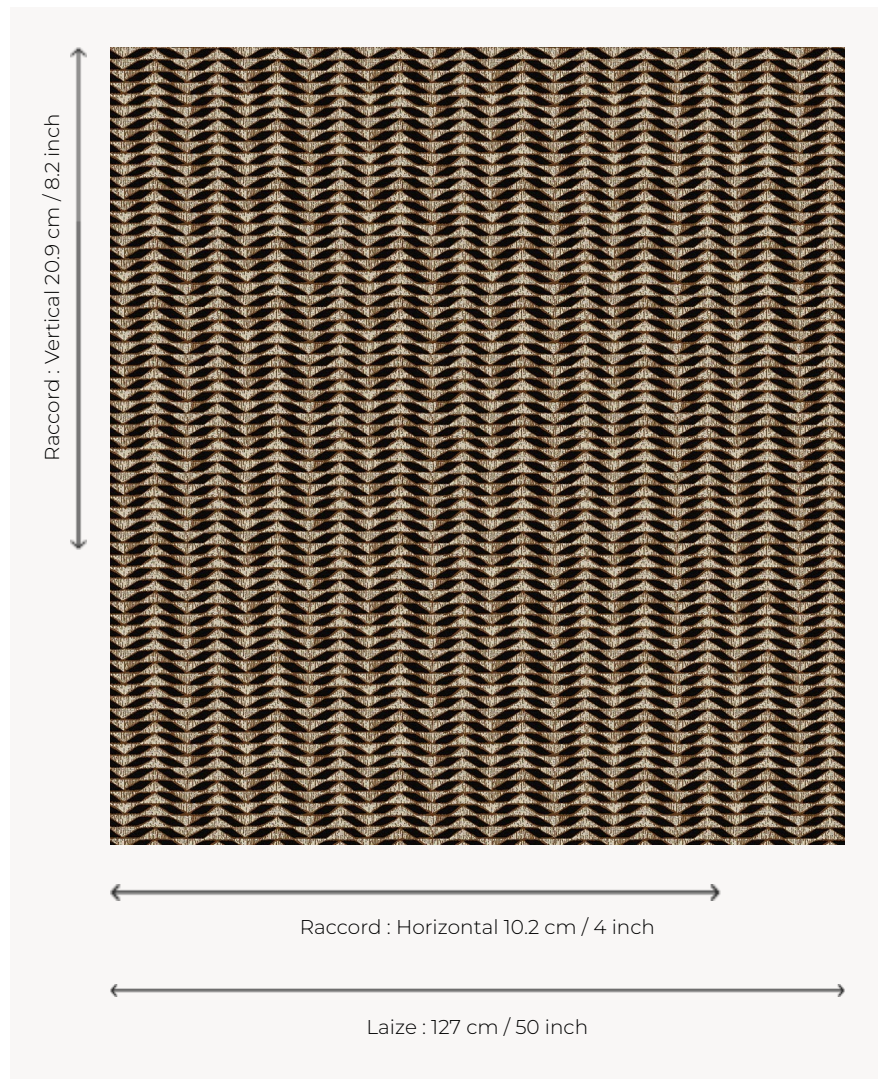

L5041_KILIFI_C538_N3024_FE KILIFI

Déclinaison géométrique d'un végétal pour un dessin à mi-chemin entre figuration et abstraction.

L5041_KILIFI_C538_N3024_FE -

Le manach

TYPE	Toiles de Tours
STRUCTURE DU DESSIN	2 Couleurs, 1 Fond
FILS RECOMMANDÉS	Chenille Nacré Bouclette
OPTION CHINÉE	Oui
UNITÉ DE VENTE	Disponible au mètre
LAIZE	127 cm env. / approx 50,00 inch
RACCORD	H: 10 cm env. - approx 4,00 inch V: 20 cm env. - approx 8,20 inch Raccord droit
ENTRETIEN	

NOTES Tissé dans les ateliers Pierre Frey du nord de la France. Entreprise du Patrimoine Vivant.

7 Couleurs

L5041_KILIFL_B
54_B28_FE

L5041_KILIFL_B
54_B53_FB

L5041_KILIFL_B
73_B65_FE

L5041_KILIFL_C
508_C509_FI