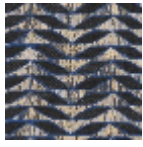

L5041_KILIFL_B
54_B53_FB