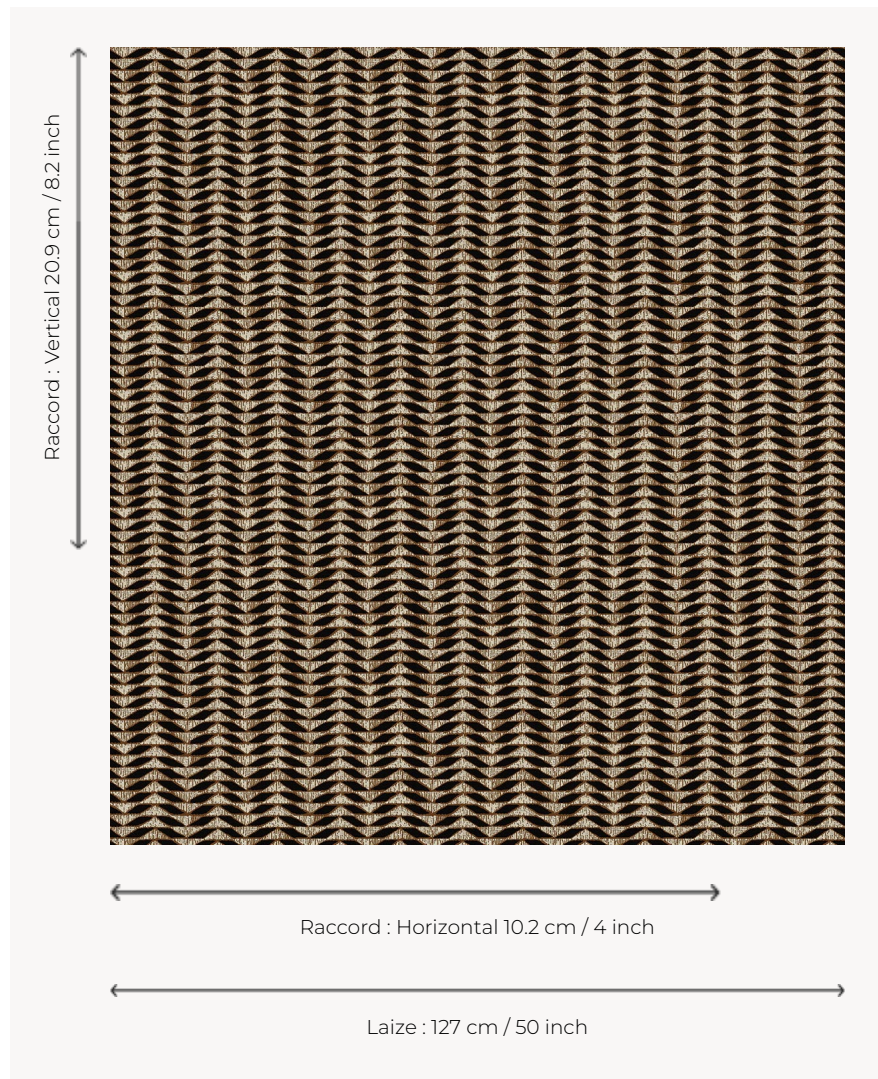

# L5041\_KILIFI\_C538\_N3024\_FE KILIFI

Déclinaison géométrique d'un végétal pour un dessin à mi-chemin entre figuration et abstraction.

L5041\_KILIFI\_C538\_N3024\_FE -

## Le manach

<b>TYPE</b>	Toiles de Tours
<b>STRUCTURE DU DESSIN</b>	2 Couleurs, 1 Fond
<b>FILS RECOMMANDÉS</b>	Chenille Nacré Bouclette
<b>OPTION CHINÉE</b>	Oui
<b>UNITÉ DE VENTE</b>	Disponible au mètre
<b>LAIZE</b>	127 cm env. / approx 50,00 inch
<b>RACCORD</b>	H: 10 cm env. - approx 4,00 inch V: 20 cm env. - approx 8,20 inch Raccord droit

## 7 Couleurs

L5041\_KILIFL\_B  
54\_B28\_FE

L5041\_KILIFL\_B  
54\_B53\_FB

L5041\_KILIFL\_B  
73\_B65\_FE

L5041\_KILIFL\_C  
508\_C509\_FI

L5041\_KILIFL\_C  
538\_N3024\_FE

L5041\_KILIFL\_N  
3022\_N3024\_F  
E