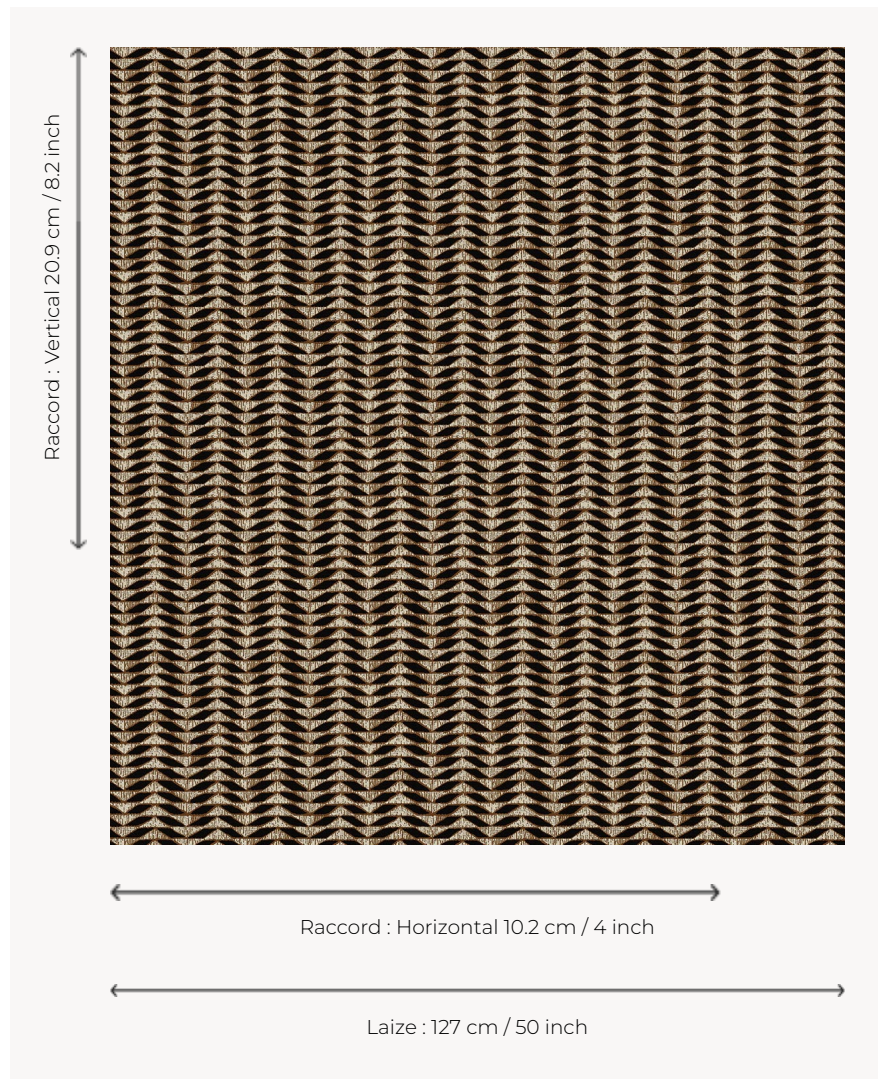

# L5041\_KILIFI\_C538\_N3024\_FE KILIFI

Déclinaison géométrique d'un végétal pour un dessin à mi-chemin entre figuration et abstraction.

L5041\_KILIFI\_C538\_N3024\_FE -

## Le manach

<b>TYPE</b>	Toiles de Tours
<b>STRUCTURE DU DESSIN</b>	2 Couleurs, 1 Fond
<b>FILS RECOMMANDÉS</b>	Chenille Nacré Bouclette
<b>OPTION CHINÉE</b>	Oui
<b>UNITÉ DE VENTE</b>	Disponible au mètre
<b>LAIZE</b>	127 cm env. / approx 50,00 inch
<b>RACCORD</b>	H: 10 cm env. - approx 4,00 inch V: 20 cm env. - approx 8,20 inch Raccord droit
<b>ENTRETIEN</b>	

## 7 Couleurs

L5041\_KILIFI\_B  
54\_B28\_FE

L5041\_KILIFI\_B  
54\_B53\_FB

L5041\_KILIFI\_B  
73\_B65\_FE

L5041\_KILIFI\_C  
508\_C509\_FI

L5041\_KILIFI\_C  
538\_N3024\_FE

L5041\_KILIFI\_N  
3022\_N3024\_F