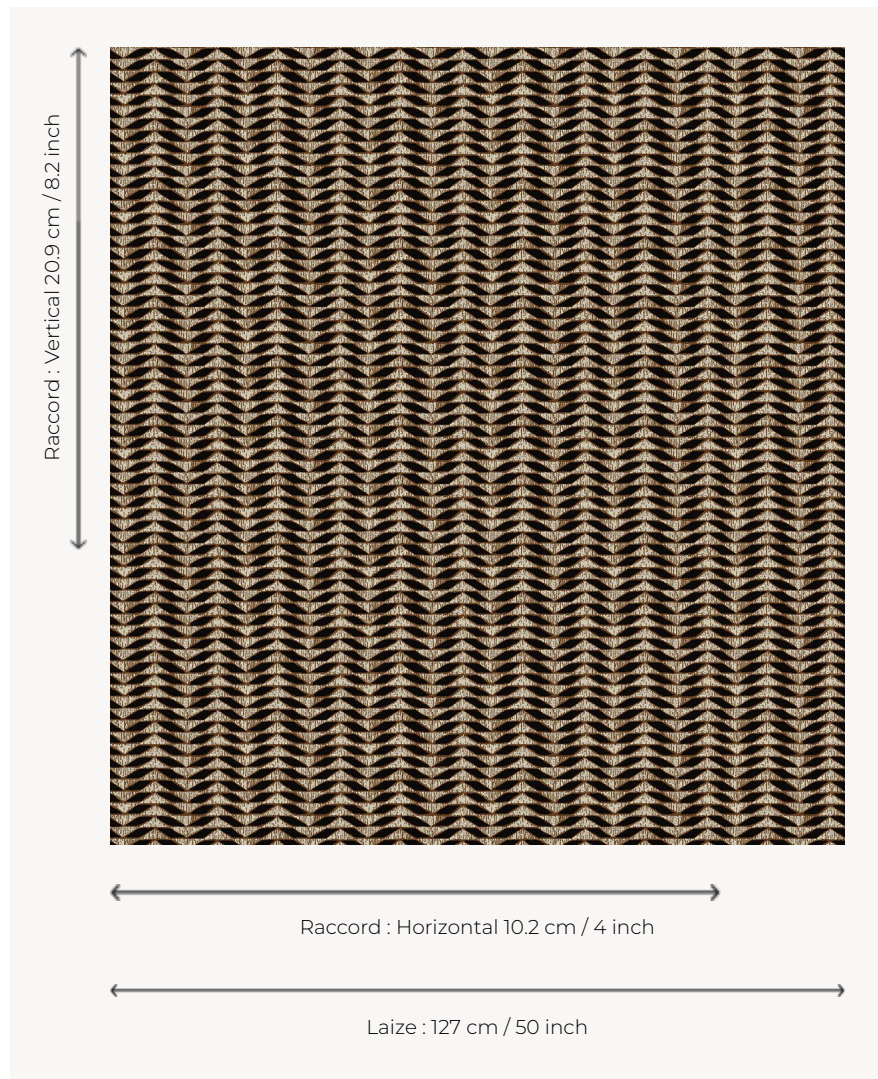

# L5041\_KILIFI\_N3022\_N3024\_FE KILIFI

Déclinaison géométrique d'un végétal pour un dessin à mi-chemin entre figuration et abstraction.

## Le manach

<b>TYPE</b>	Toiles de Tours
<b>STRUCTURE DU DESSIN</b>	2 Couleurs, 1 Fond
<b>FILS RECOMMANDÉS</b>	Chenille Nacré Bouclette
<b>OPTION CHINÉE</b>	Oui
<b>UNITÉ DE VENTE</b>	Disponible au mètre
<b>LAIZE</b>	127 cm env. / approx 50,00 inch
<b>RACCORD</b>	H: 10 cm env. - approx 4,00 inch V: 20 cm env. - approx 8,20 inch Raccord droit

## 7 Couleurs

L5041\_KILIFL\_B  
54\_B28\_FE

L5041\_KILIFL\_B  
54\_B53\_FB

L5041\_KILIFL\_B  
73\_B65\_FE

L5041\_KILIFL\_C  
508\_C509\_FI

L5041\_KILIFL\_C  
538\_N3024\_FE

L5041\_KILIFL\_N  
3022\_N3024\_F  
E