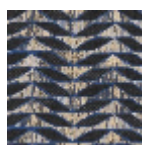

L5041_KILIFL_B
54_B53_FB