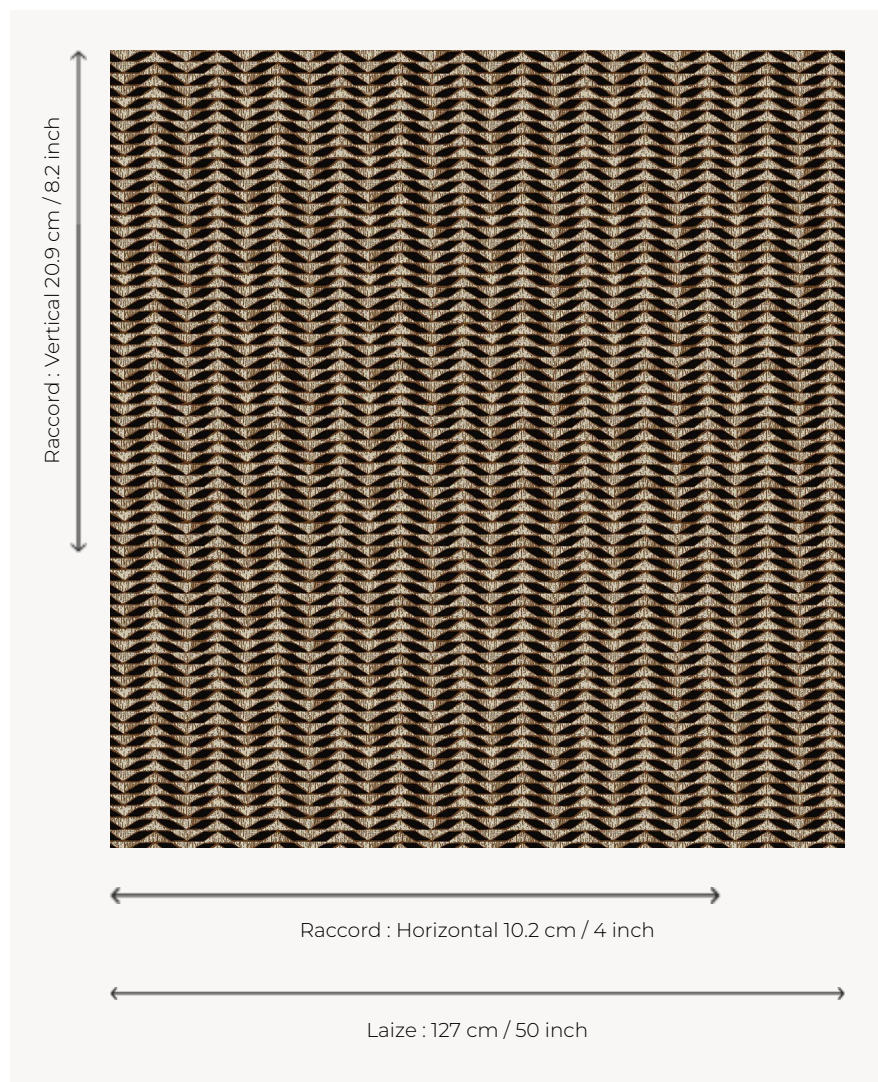

# L5041\_KILIFI\_N3022\_N3024\_FE KILIFI

Déclinaison géométrique d'un végétal pour un dessin à mi-chemin entre figuration et abstraction.

## Le manach

<b>TYPE</b>	Toiles de Tours
<b>STRUCTURE DU DESSIN</b>	2 Couleurs, 1 Fond
<b>FILS RECOMMANDÉS</b>	Chenille Nacré Bouclette
<b>OPTION CHINÉE</b>	Oui
<b>UNITÉ DE VENTE</b>	Disponible au mètre
<b>LAIZE</b>	127 cm env. / approx 50,00 inch
<b>RACCORD</b>	H: 10 cm env. - approx 4,00 inch V: 20 cm env. - approx 8,20 inch Raccord droit

## 7 Couleurs

L5041\_KILIFL\_B  
54\_B28\_FE

L5041\_KILIFL\_B  
54\_B53\_FB

L5041\_KILIFL\_B  
73\_B65\_FE

L5041\_KILIFL\_C  
508\_C509\_FI

L5041\_KILIFL\_C  
538\_N3024\_FE

L5041\_KILIFL\_N  
3022\_N3024\_F  
E