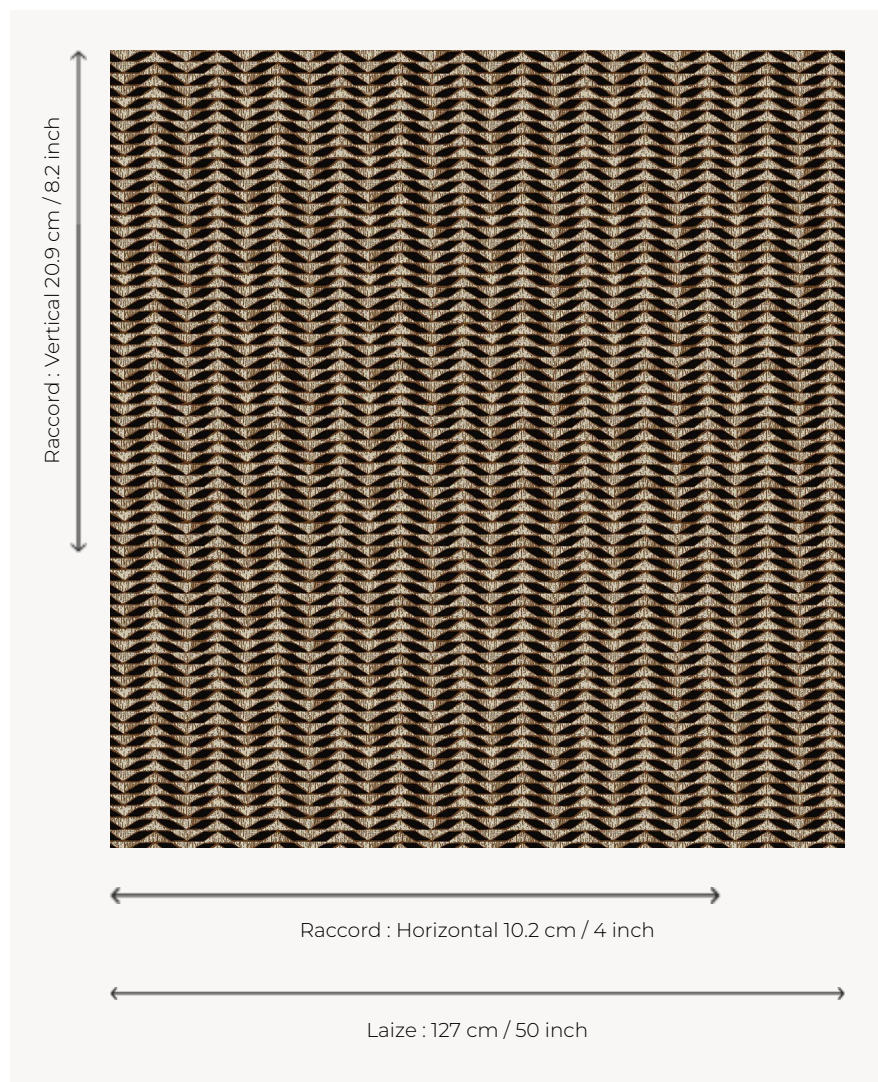

L5041_KILIFI_N3024_B42_FE KILIFI

Déclinaison géométrique d'un végétal pour un dessin à mi-chemin entre figuration et abstraction.

L5041_KILIFI_N3024_B42_FE -

Le manach

TYPE	Toiles de Tours
STRUCTURE DU DESSIN	2 Couleurs, 1 Fond
FILS RECOMMANDÉS	Chenille Nacré Bouclette
OPTION CHINÉE	Oui
UNITÉ DE VENTE	Disponible au mètre
LAIZE	127 cm env. / approx 50,00 inch
RACCORD	H: 10 cm env. - approx 4,00 inch V: 20 cm env. - approx 8,20 inch Raccord droit
ENTRETIEN	

NOTES Tissé dans les ateliers Pierre Frey du nord de la France. Entreprise du Patrimoine Vivant.

7 Couleurs

L5041_KILIFL_B
54_B28_FE

L5041_KILIFL_B
54_B53_FB

L5041_KILIFL_B
73_B65_FE

L5041_KILIFL_C
508_C509_FI