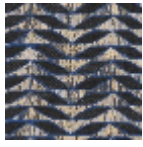

L5041_KILIFI_N3024_B42_FE KILIFI

Déclinaison géométrique d'un végétal pour un dessin à mi-chemin entre figuration et abstraction.

L5041_KILIFI_N3024_B42_FE -

Le manach

TYPE	Toiles de Tours
STRUCTURE DU DESSIN	2 Couleurs, 1 Fond
FILS RECOMMANDÉS	Chenille Nacré Bouclette
OPTION CHINÉE	Oui
UNITÉ DE VENTE	Disponible au mètre
LAIZE	127 cm env. / approx 50,00 inch
RACCORD	H: 10 cm env. - approx 4,00 inch V: 20 cm env. - approx 8,20 inch Raccord droit

ENTRETIEN

NOTES

Tissé dans les ateliers Pierre Frey du nord de la France. Entreprise du Patrimoine Vivant.

7 Couleurs

L5041_KILIFL_B
54_B28_FE

L5041_KILIFL_B
54_B53_FB

L5041_KILIFL_B
73_B65_FE

L5041_KILIFL_C
508_C509_FI