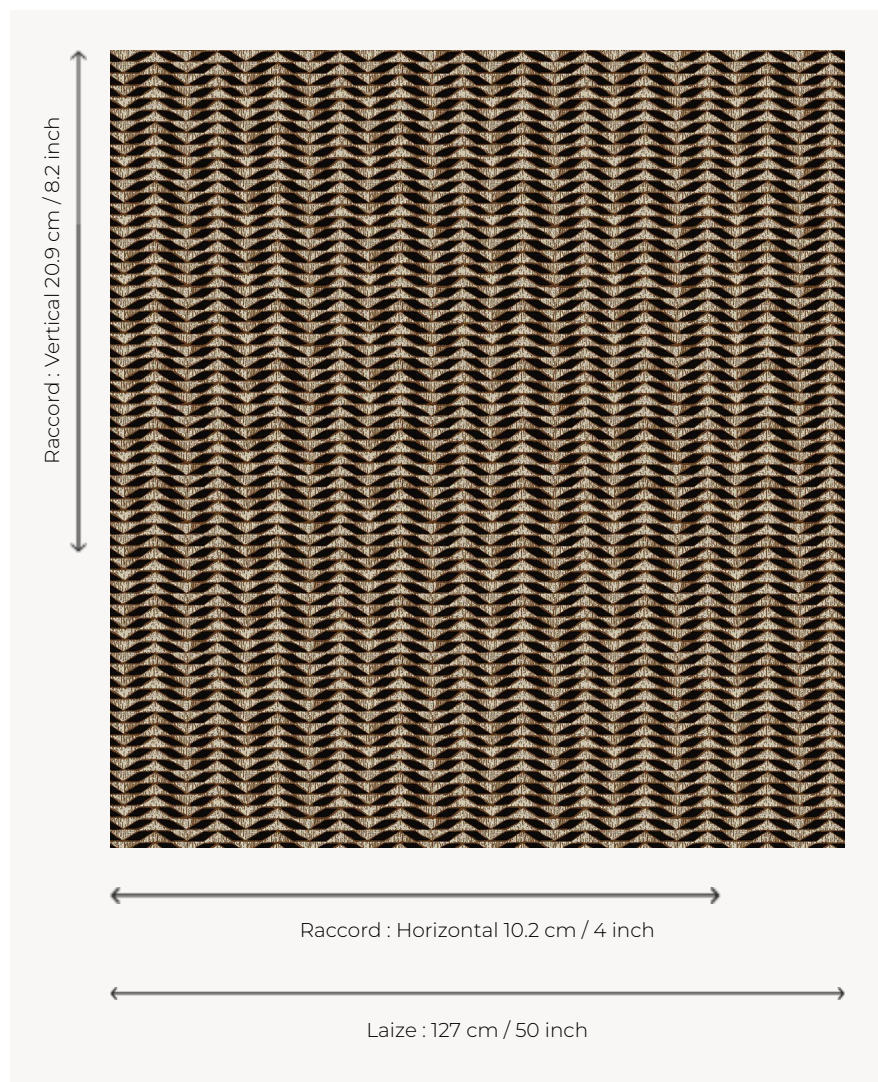

L5041_KILIFI_N3024_B42_FE KILIFI

Déclinaison géométrique d'un végétal pour un dessin à mi-chemin entre figuration et abstraction.

L5041_KILIFI_N3024_B42_FE -

Le manach

TYPE	Toiles de Tours
STRUCTURE DU DESSIN	2 Couleurs, 1 Fond
FILS RECOMMANDÉS	Chenille Nacré Bouclette
OPTION CHINÉE	Oui
UNITÉ DE VENTE	Disponible au mètre
LAIZE	127 cm env. / approx 50,00 inch
RACCORD	H: 10 cm env. - approx 4,00 inch V: 20 cm env. - approx 8,20 inch Raccord droit

ENTRETIEN

NOTES

Tissé dans les ateliers Pierre Frey du nord de la France. Entreprise du Patrimoine Vivant.

7 Couleurs

L5041_KILIFL_B
54_B28_FE

L5041_KILIFL_B
54_B53_FB

L5041_KILIFL_B
73_B65_FE

L5041_KILIFL_C
508_C509_FI