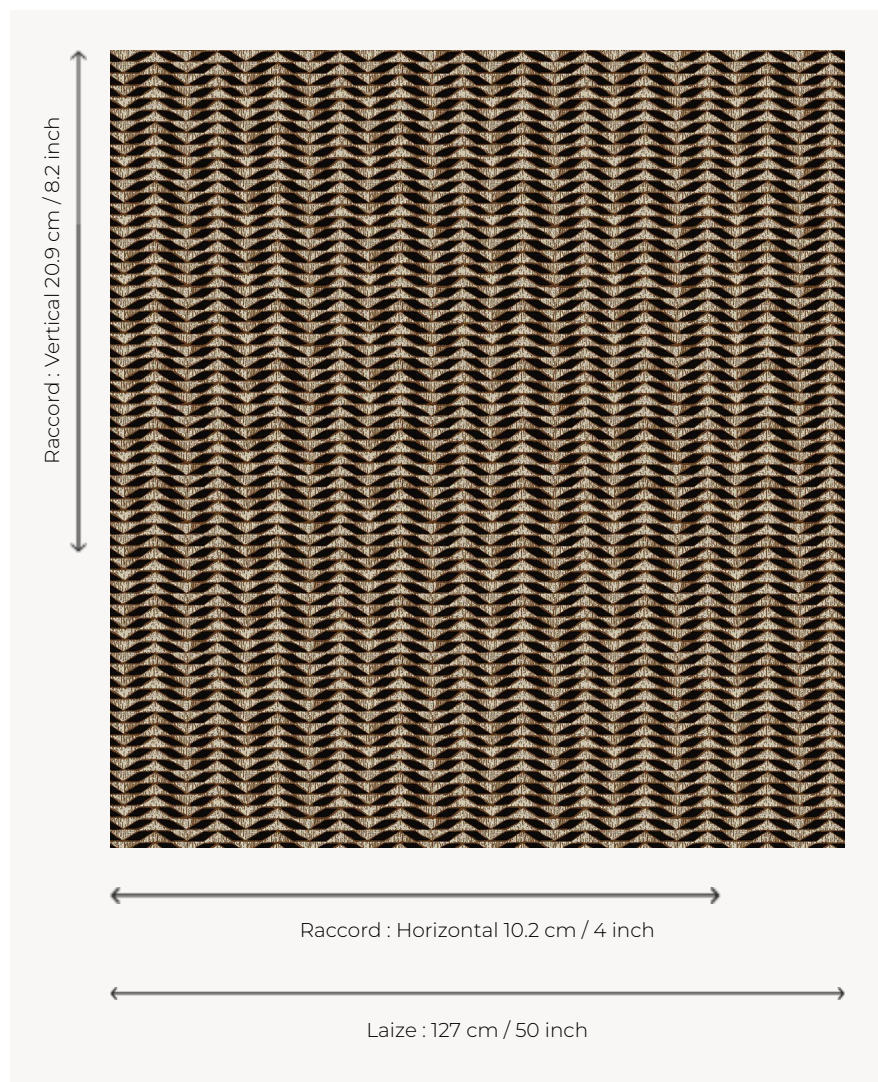

L5041_KILIFI_N3024_B42_FE KILIFI

Déclinaison géométrique d'un végétal pour un dessin à mi-chemin entre figuration et abstraction.

L5041_KILIFI_N3024_B42_FE -

Le manach

TYPE	Toiles de Tours
STRUCTURE DU DESSIN	2 Couleurs, 1 Fond
FILS RECOMMANDÉS	Chenille Nacré Bouclette
OPTION CHINÉE	Oui
UNITÉ DE VENTE	Disponible au mètre
LAIZE	127 cm env. / approx 50,00 inch
RACCORD	H: 10 cm env. - approx 4,00 inch V: 20 cm env. - approx 8,20 inch Raccord droit
ENTRETIEN	

NOTES

Tissé dans les ateliers Pierre Frey du nord de la France. Entreprise du Patrimoine Vivant.

7 Couleurs

L5041_KILIFL_B
54_B28_FE

L5041_KILIFL_B
54_B53_FB

L5041_KILIFL_B
73_B65_FE

L5041_KILIFL_C
508_C509_FI