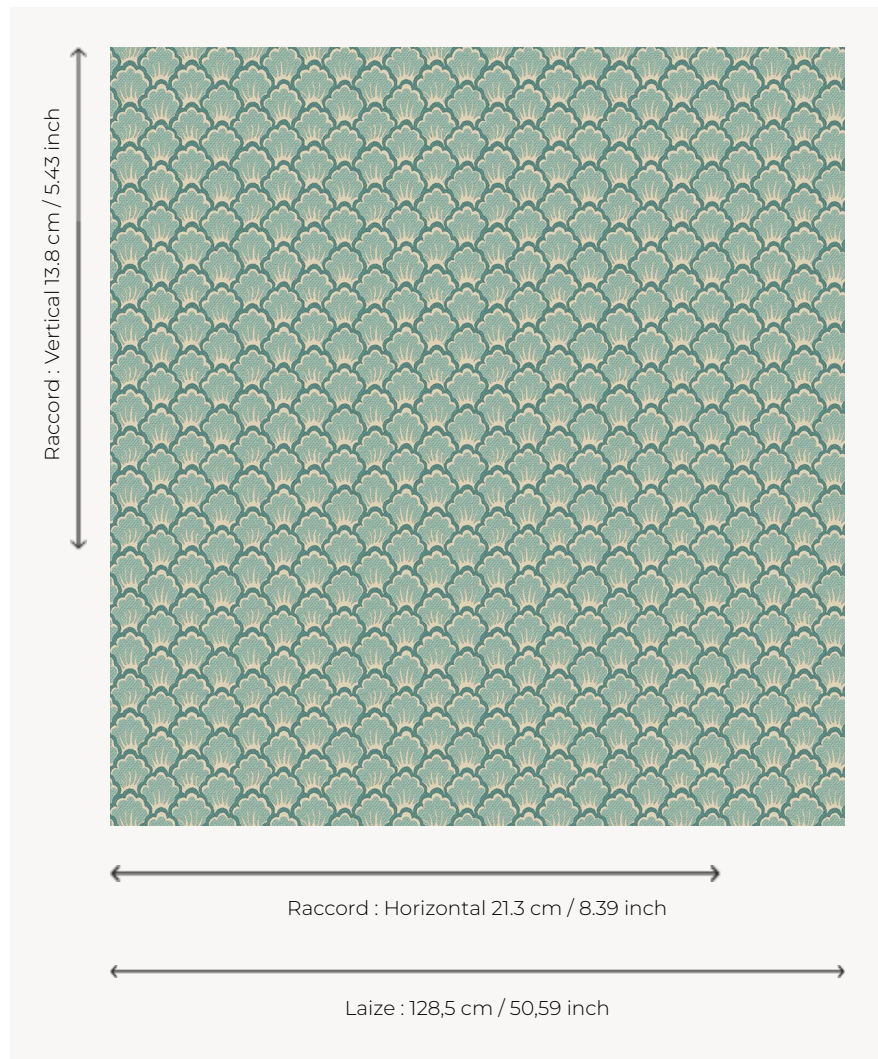

# L5043\_BOSQUET\_B73\_B45\_FE BOSQUET

Entre écailles et feuillages, ce dessin évocateur de l'Art Déco se fait motif ou faux-uni.

## Le manach

<b>TYPE</b>	Toiles de Tours
<b>STRUCTURE DU DESSIN</b>	2 Couleurs, 1 Fond
<b>FILS RECOMMANDÉS</b>	Chenille Nacré Bouclette
<b>OPTION CHINÉE</b>	Oui
<b>UNITÉ DE VENTE</b>	Disponible au mètre
<b>LAIZE</b>	128 cm env. / approx 50,59 inch
<b>RACCORD</b>	H: 21 cm env. - approx 8,39 inch V: 13 cm env. - approx 5,43 inch Raccord droit