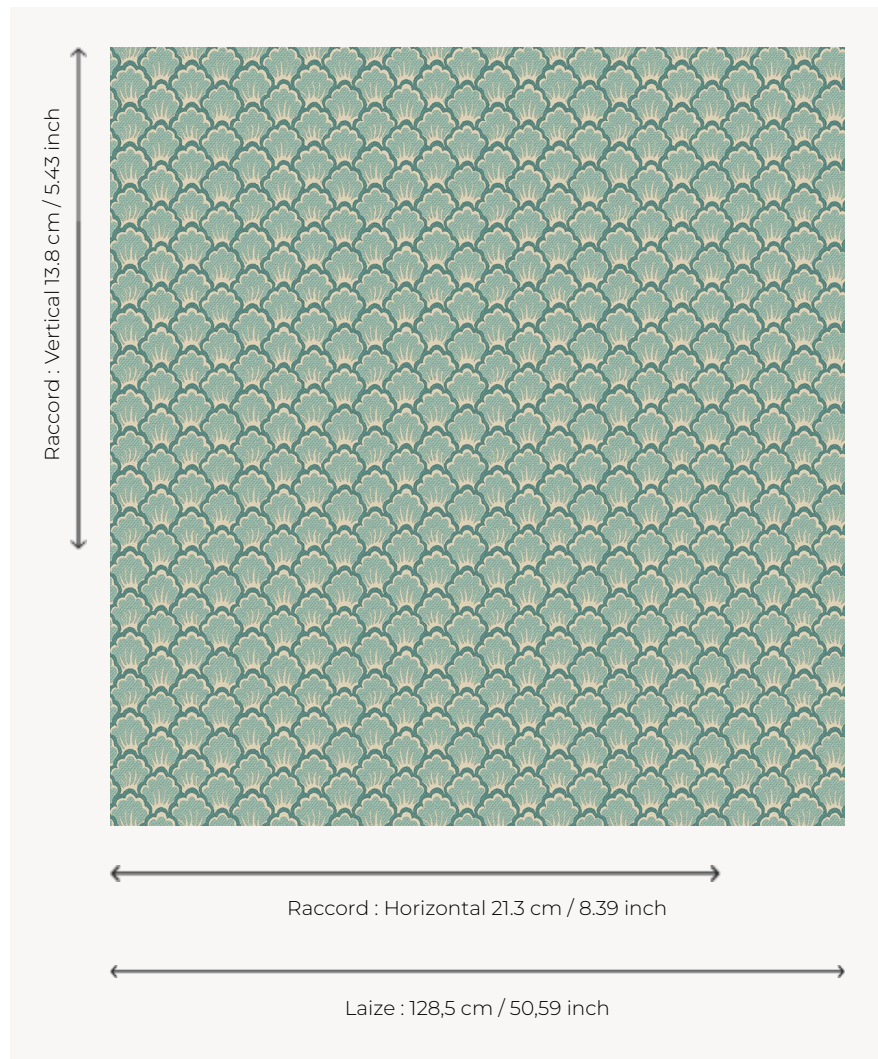

L5043_BOSQUET_B73_B45_FE BOSQUET

Entre écailles et feuillages, ce dessin évocateur de l'Art Déco se fait motif ou faux-uni.

L5043_BOSQUET_B73_B45_FE -

Le manach

TYPE	Toiles de Tours
STRUCTURE DU DESSIN	2 Couleurs, 1 Fond
FILS RECOMMANDÉS	Chenille Nacré Bouclette
OPTION CHINÉE	Oui
UNITÉ DE VENTE	Disponible au mètre
LAIZE	128 cm env. / approx 50,59 inch
RACCORD	H: 21 cm env. - approx 8,39 inch V: 13 cm env. - approx 5,43 inch Raccord droit

ENTRETIEN

NOTES

Tissé dans les ateliers Pierre Frey du nord de la France. Entreprise du Patrimoine Vivant.

2 Couleurs

L5043_BOSQU
ET_B73_B45_F
E

L5043_BOSQU
ET_C533_C538
_FE