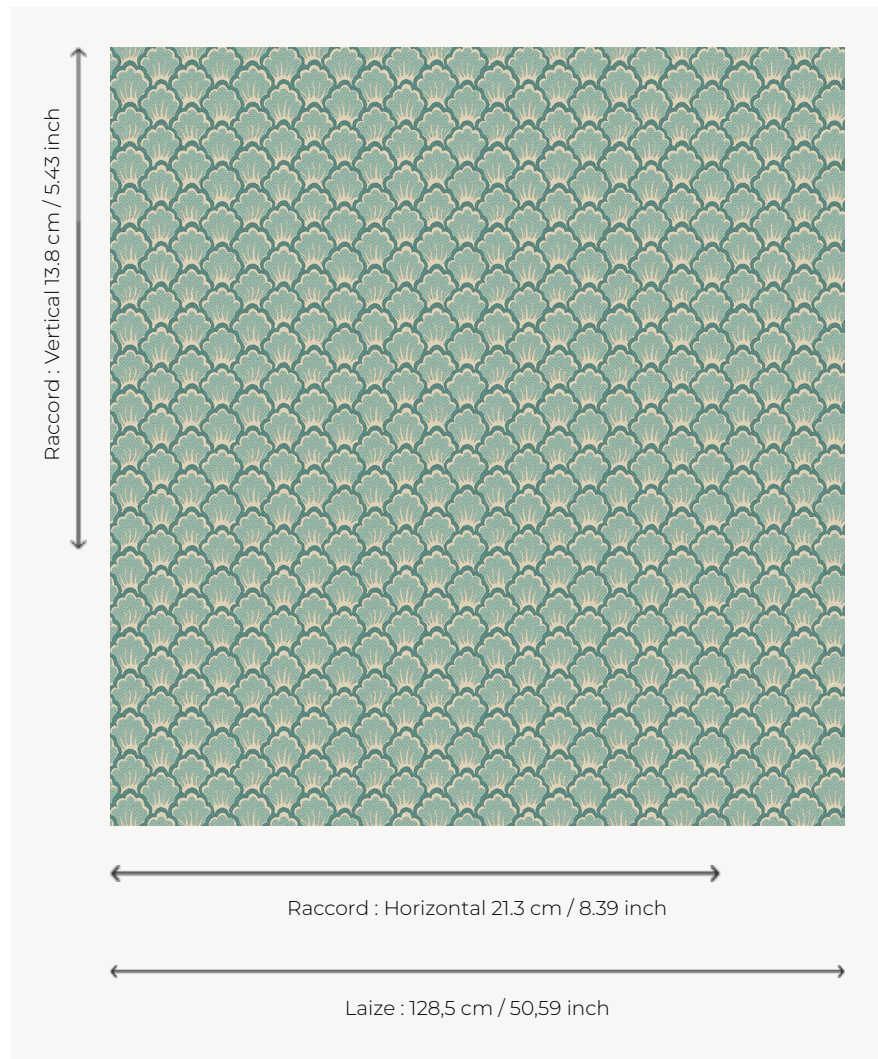

L5043_BOSQUET_B73_B45_FE BOSQUET

Entre écailles et feuillages, ce dessin évocateur de l'Art Déco se fait motif ou faux-uni.

L5043_BOSQUET_B73_B45_FE -

Le manach

TYPE	Toiles de Tours
STRUCTURE DU DESSIN	2 Couleurs, 1 Fond
FILS RECOMMANDÉS	Chenille Nacré Bouclette
OPTION CHINÉE	Oui
UNITÉ DE VENTE	Disponible au mètre
LAIZE	128 cm env. / approx 50,59 inch
RACCORD	H: 21 cm env. - approx 8,39 inch V: 13 cm env. - approx 5,43 inch Raccord droit

ENTRETIEN

NOTES

Tissé dans les ateliers Pierre Frey du nord de la France. Entreprise du Patrimoine Vivant.

2 Couleurs

L5043_BOSQU
ET_B73_B45_F
E

L5043_BOSQU
ET_C533_C538
_FE