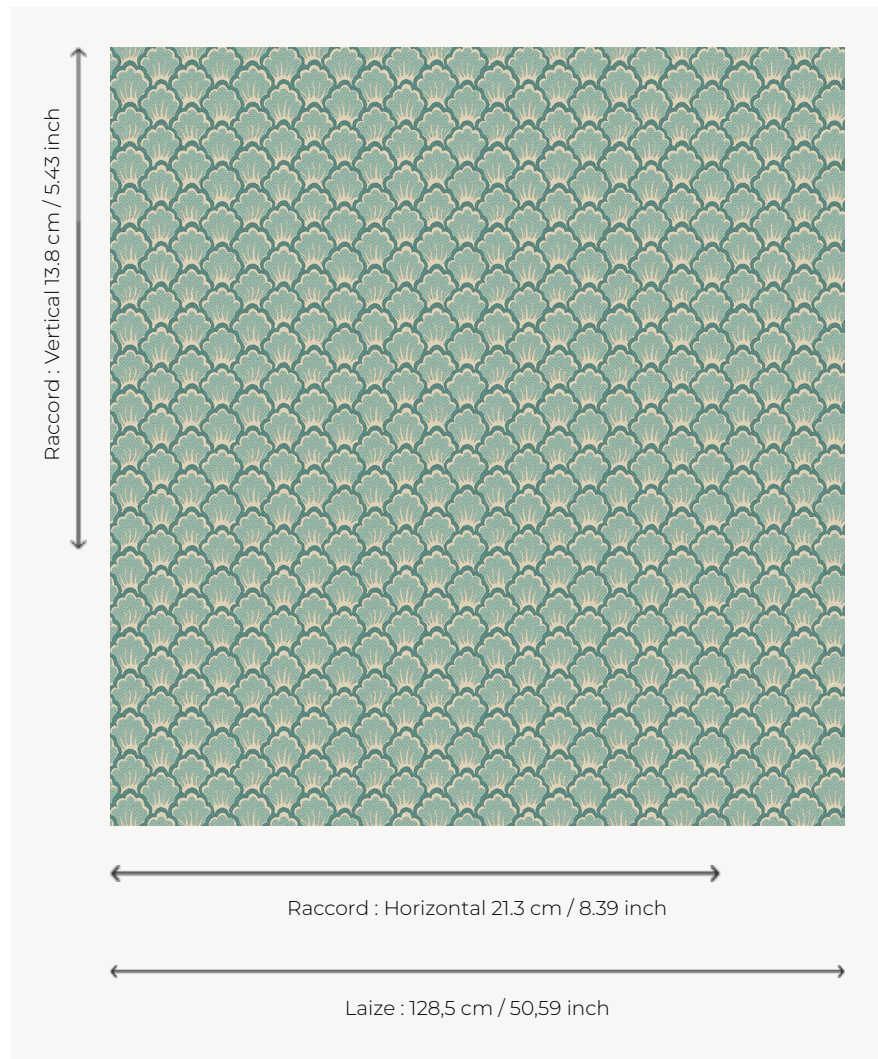

# L5043\_BOSQUET\_C533\_C538\_FE BOSQUET

Entre écailles et feuillages, ce dessin évocateur de l'Art Déco se fait motif ou faux-uni.

## Le manach

<b>TYPE</b>	Toiles de Tours
<b>STRUCTURE DU DESSIN</b>	2 Couleurs, 1 Fond
<b>FILS RECOMMANDÉS</b>	Chenille Nacré Bouclette
<b>OPTION CHINÉE</b>	Oui
<b>UNITÉ DE VENTE</b>	Disponible au mètre
<b>LAIZE</b>	128 cm env. / approx 50,59 inch
<b>RACCORD</b>	H: 21 cm env. - approx 8,39 inch V: 13 cm env. - approx 5,43 inch Raccord droit