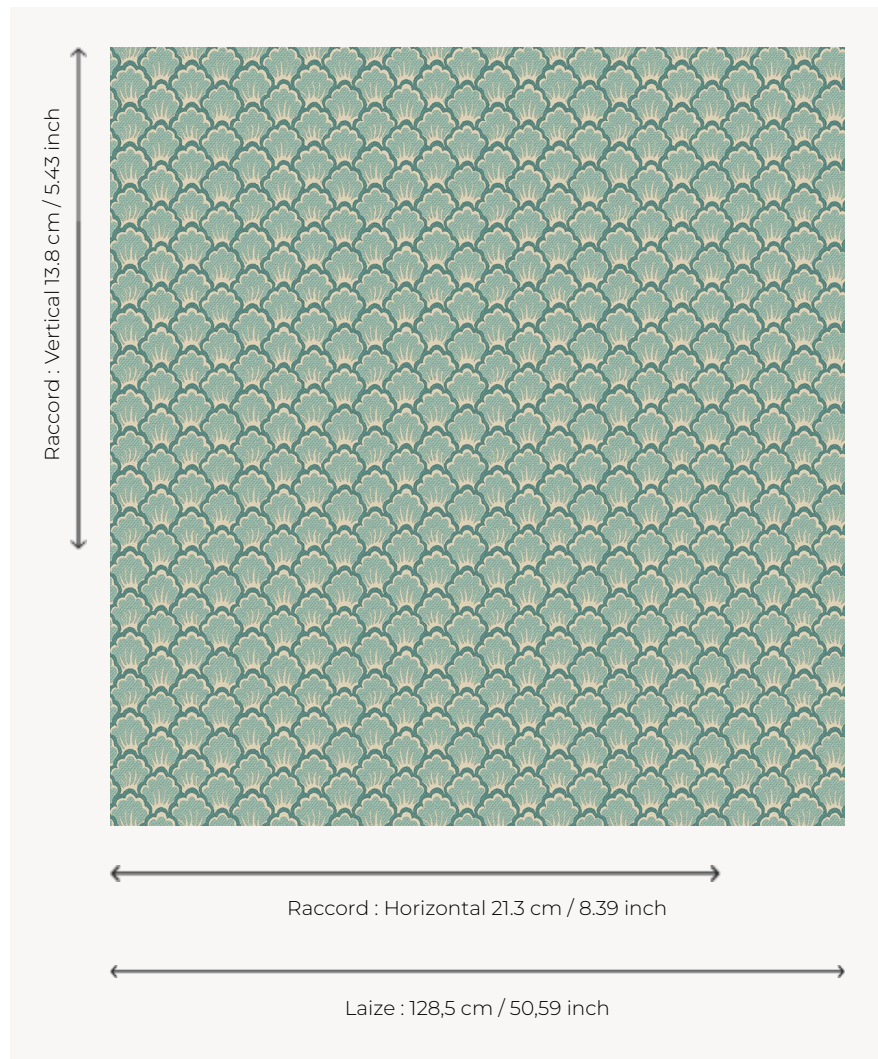

# L5043\_BOSQUET\_C533\_C538\_FE BOSQUET

Entre écailles et feuillages, ce dessin évocateur de l'Art Déco se fait motif ou faux-uni.

## Le manach

<b>TYPE</b>	Toiles de Tours
<b>STRUCTURE DU DESSIN</b>	2 Couleurs, 1 Fond
<b>FILS RECOMMANDÉS</b>	Chenille Nacré Bouclette
<b>OPTION CHINÉE</b>	Oui
<b>UNITÉ DE VENTE</b>	Disponible au mètre
<b>LAIZE</b>	128 cm env. / approx 50,59 inch
<b>RACCORD</b>	H: 21 cm env. - approx 8,39 inch V: 13 cm env. - approx 5,43 inch Raccord droit