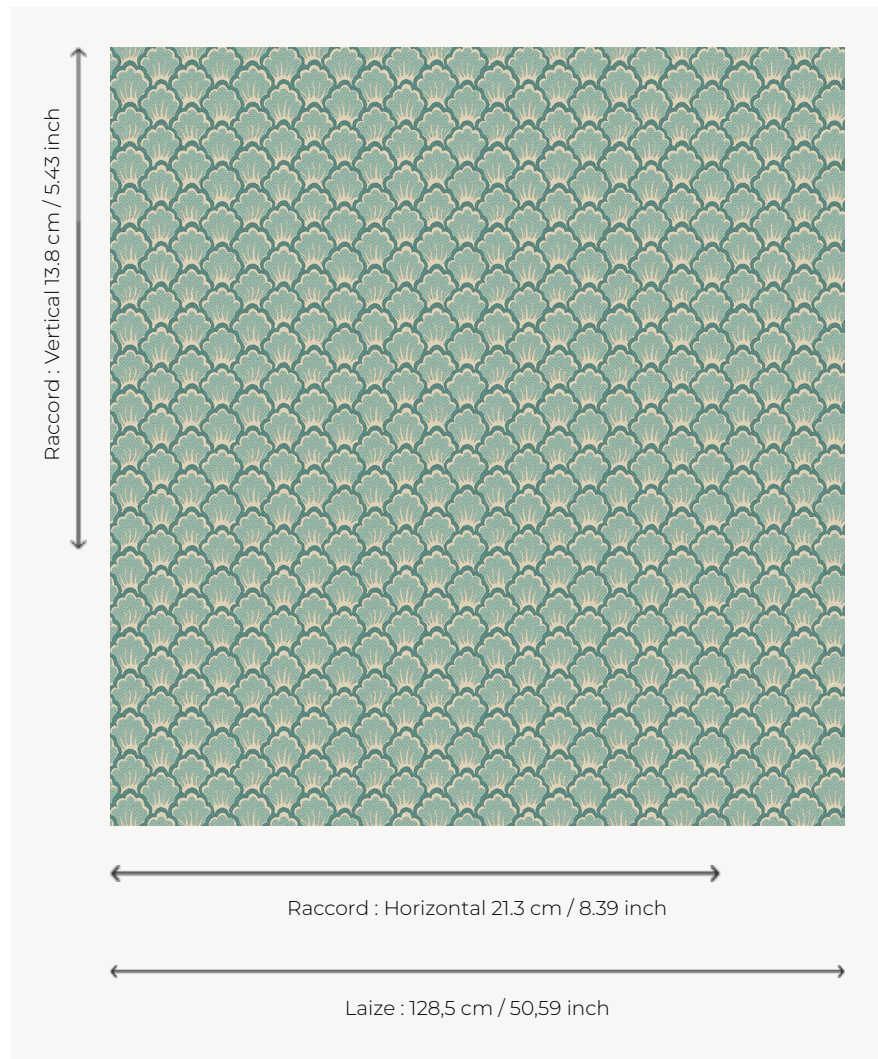

L5043_BOSQUET_C533_C538_FE BOSQUET

Entre écailles et feuillages, ce dessin évocateur de l'Art Déco se fait motif ou faux-uni.

L5043_BOSQUET_C533_C538_FE -

Le manach

TYPE	Toiles de Tours
STRUCTURE DU DESSIN	2 Couleurs, 1 Fond
FILS RECOMMANDÉS	Chenille Nacré Bouclette
OPTION CHINÉE	Oui
UNITÉ DE VENTE	Disponible au mètre
LAIZE	128 cm env. / approx 50,59 inch
RACCORD	H: 21 cm env. - approx 8,39 inch V: 13 cm env. - approx 5,43 inch Raccord droit

ENTRETIEN

NOTES

Tissé dans les ateliers Pierre Frey du nord de la France. Entreprise du Patrimoine Vivant.

2 Couleurs

L5043_BOSQU
ET_B73_B45_F
E

L5043_BOSQU
ET_C533_C538
_FE