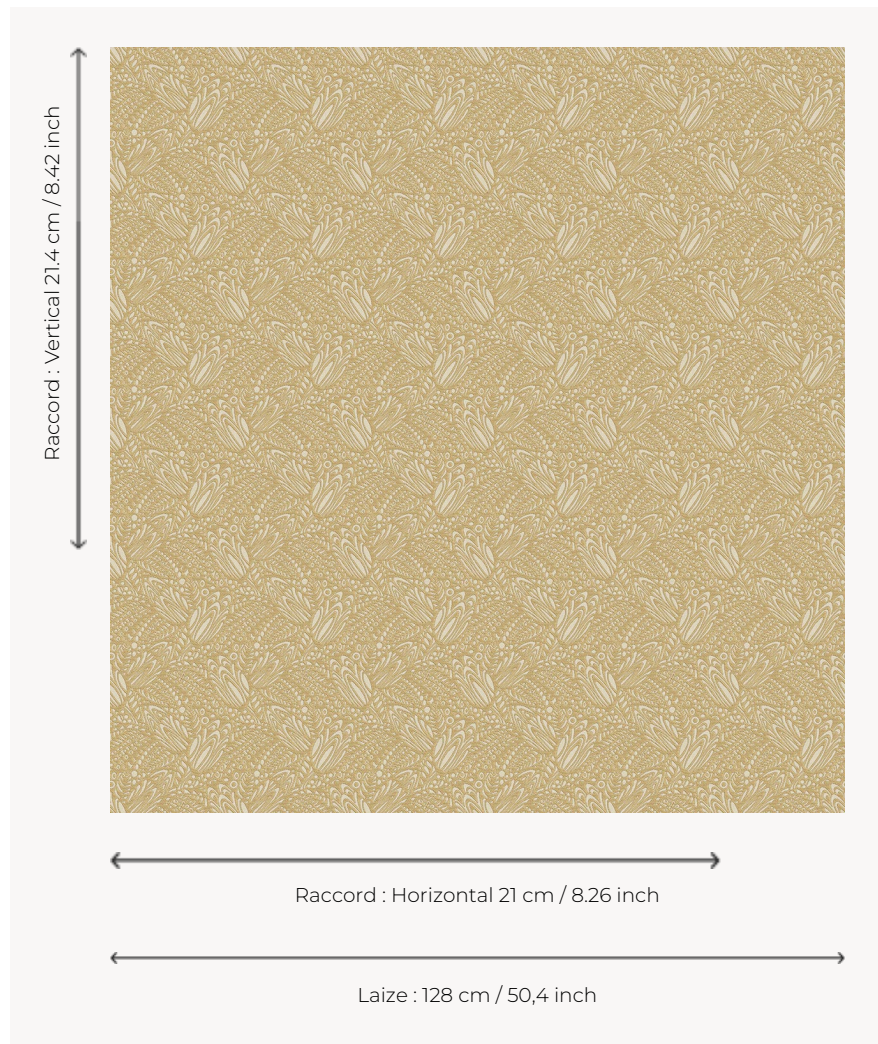

L5045_LES_TULIPES_N3015_FE LES TULIPES

Dessin luxuriant de tulipes réinterprétées dans un style Art déco joyeux et graphique.

L5045_LES_TULIPES_N3015_FE -

Le manach

TYPE	Toiles de Tours
STRUCTURE DU DESSIN	1 Couleur, 1 Fond
FILS RECOMMANDÉS	Chenille Nacré Bouclette
OPTION CHINÉE	Oui
UNITÉ DE VENTE	Disponible au mètre
LAIZE	128 cm env. / approx 50,40 inch
RACCORD	H: 21 cm env. - approx 8,26 inch V: 21 cm env. - approx 8,42 inch Raccord droit

ENTRETIEN

NOTES

Tissé dans les ateliers Pierre Frey du nord de la France. Entreprise du Patrimoine Vivant.

3 Couleurs

L5045_LES_TU
LIPES_B73_FE

L5045_LES_TU
LIPES_C533_F
E

L5045_LES_TU
LIPES_N3015_F
E