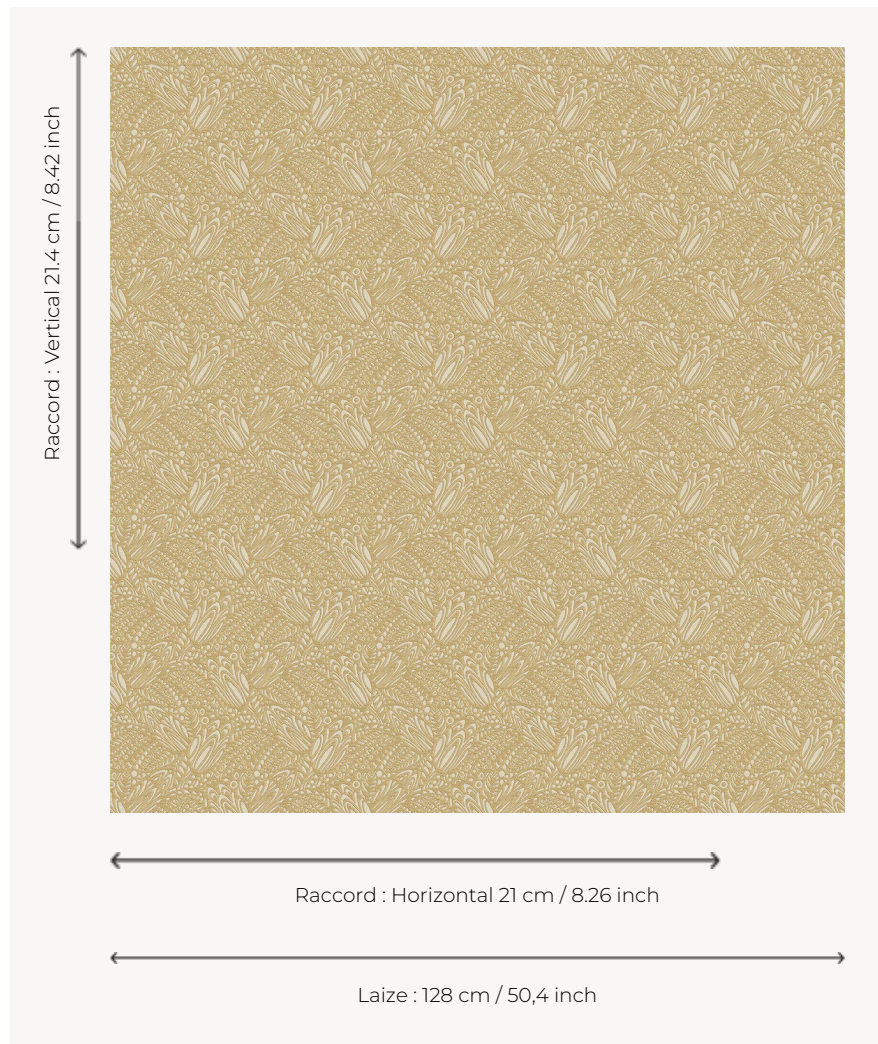

L5045_LES_TULIPES_N3015_FE LES TULIPES

Dessin luxuriant de tulipes réinterprétées dans un style Art déco joyeux et graphique.

L5045_LES_TULIPES_N3015_FE -

Le manach

TYPE	Toiles de Tours
STRUCTURE DU DESSIN	1 Couleur, 1 Fond
FILS RECOMMANDÉS	Chenille Nacré Bouclette
OPTION CHINÉE	Oui
UNITÉ DE VENTE	Disponible au mètre
LAIZE	128 cm env. / approx 50,40 inch
RACCORD	H: 21 cm env. - approx 8,26 inch V: 21 cm env. - approx 8,42 inch Raccord droit

ENTRETIEN

NOTES

Tissé dans les ateliers Pierre Frey du nord de la France. Entreprise du Patrimoine Vivant.

4 Couleurs

L5045_LES_TU
LIPES_B73_FE

L5045_LES_TU
LIPES_C533_F
E

L5045_LES_TU
LIPES_N3015_F
E

L5045_LES_TU
LIPES_N3020_
FE