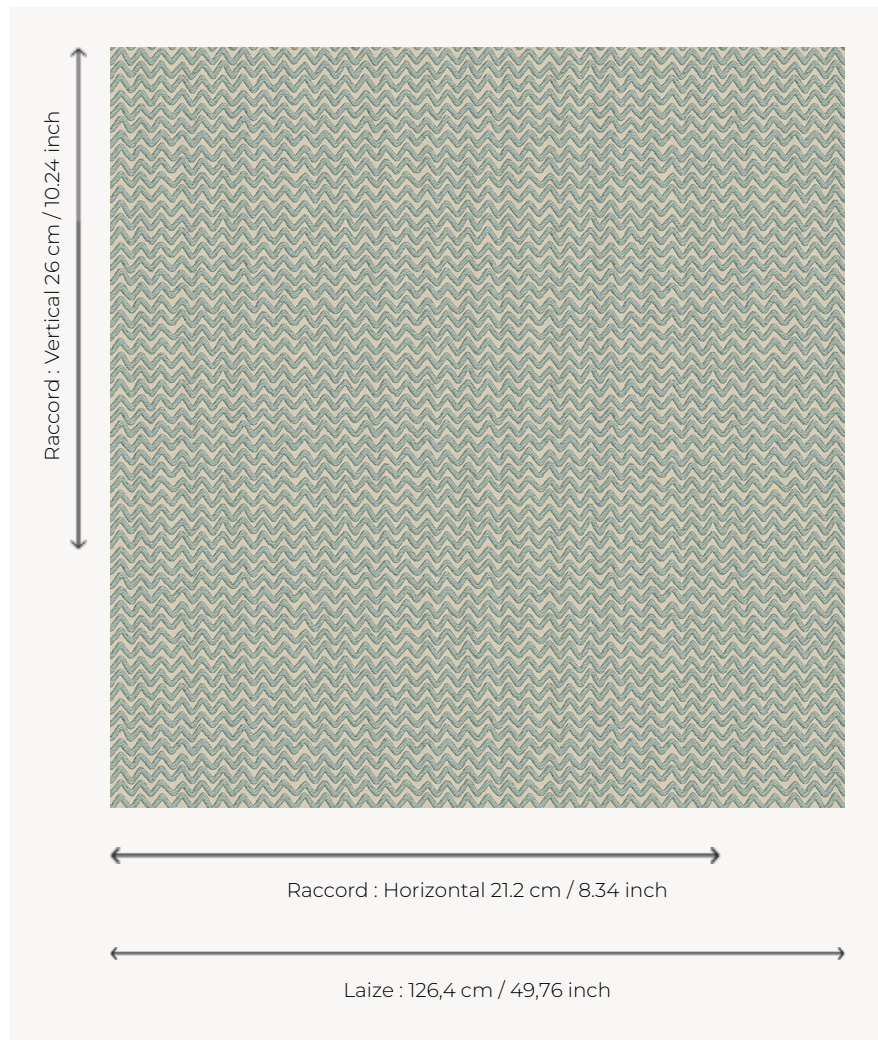

L5061_ZIG_ZAG_B53_FE ZIG-ZAG

Chevron de caractère au large trait libre et graphique.

L5061_ZIG_ZAG_B53_FE -

Le manach

TYPE	Toiles de Tours
STRUCTURE DU DESSIN	1 Couleur, 1 Fond
FILS RECOMMANDÉS	Chenille Nacré Bouclette
OPTION CHINÉE	Oui
UNITÉ DE VENTE	Disponible au mètre
LAIZE	126 cm env. / approx 49,76 inch
RACCORD	H: 21 cm env. - approx 8,34 inch V: 26 cm env. - approx 10,24 inch Raccord droit

ENTRETIEN

NOTES

Tissé dans les ateliers Pierre Frey du nord de la France. Entreprise du Patrimoine Vivant.

3 Couleurs

L5061_ZIG_ZA
G_B53_FE

L5061_ZIG_ZA
G_C531_FE

L5061_ZIG_ZA
G_N3133_FE