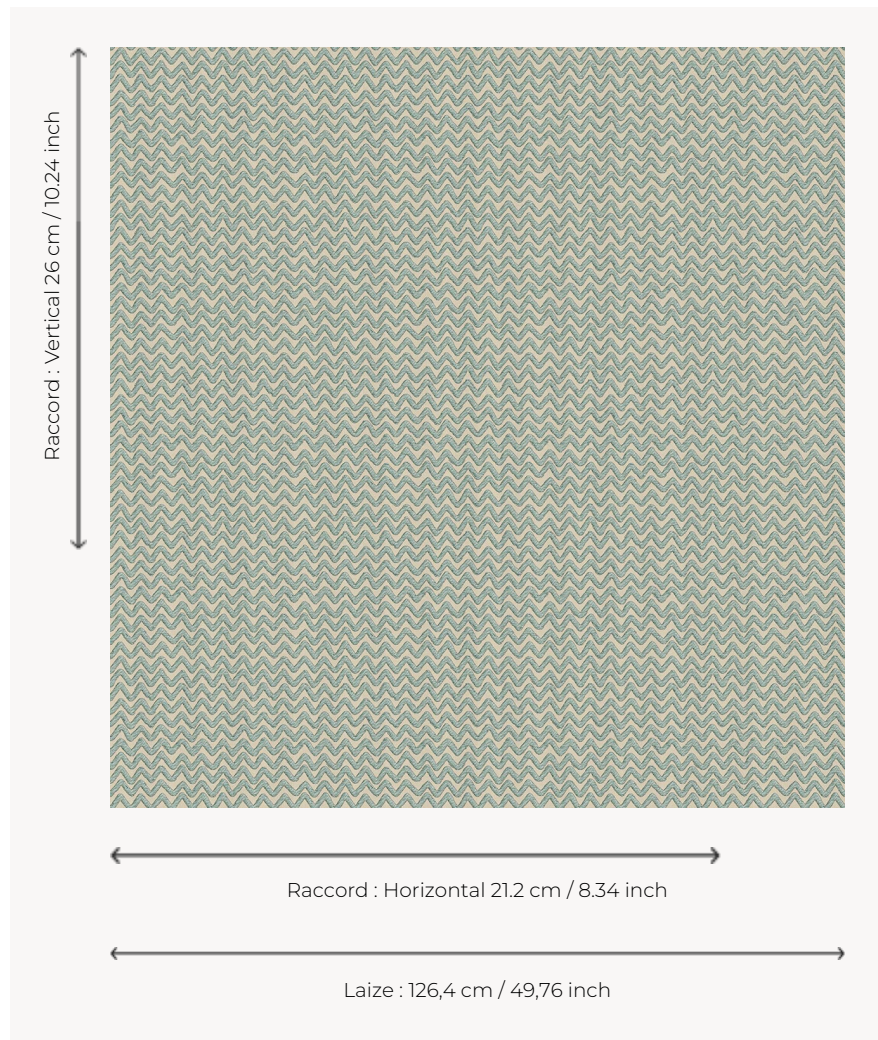

L5061_ZIG_ZAG_B53_FE ZIG-ZAG

Chevron de caractère au large trait libre et graphique.

L5061_ZIG_ZAG_B53_FE -

Le manach

TYPE	Toiles de Tours
STRUCTURE DU DESSIN	1 Couleur, 1 Fond
FILS RECOMMANDÉS	Chenille Nacré Bouclette
OPTION CHINÉE	Oui
UNITÉ DE VENTE	Disponible au mètre
LAIZE	126 cm env. / approx 49,76 inch
RACCORD	H: 21 cm env. - approx 8,34 inch V: 26 cm env. - approx 10,24 inch Raccord droit

ENTRETIEN

NOTES

Tissé dans les ateliers Pierre Frey du nord de la France. Entreprise du Patrimoine Vivant.

3 Couleurs

L5061_ZIG_ZA
G_B53_FE

L5061_ZIG_ZA
G_C531_FE

L5061_ZIG_ZA
G_N3133_FE