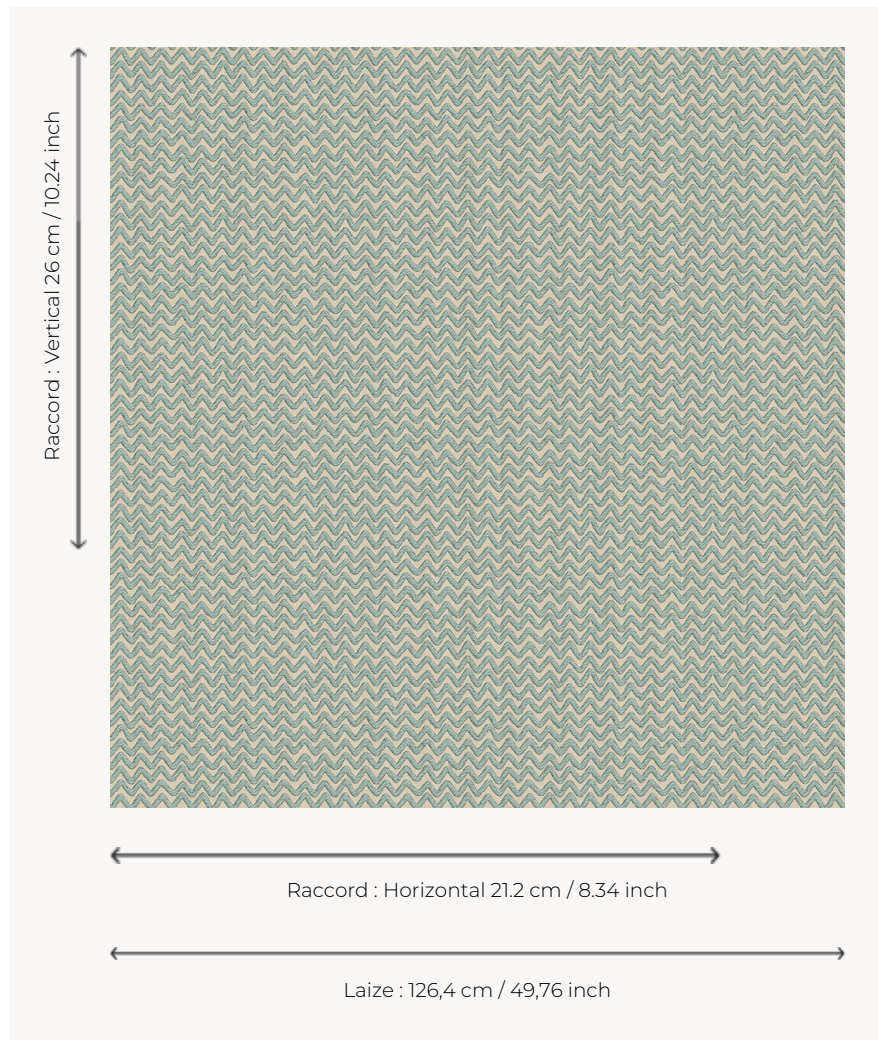

# L5061\_ZIG\_ZAG\_C531\_FE ZIG-ZAG

Chevron de caractère au large trait libre et graphique.

## Le manach

<b>TYPE</b>	Toiles de Tours
<b>STRUCTURE DU DESSIN</b>	1 Couleur, 1 Fond
<b>FILS RECOMMANDÉS</b>	Chenille Nacré Bouclette
<b>OPTION CHINÉE</b>	Oui
<b>UNITÉ DE VENTE</b>	Disponible au mètre
<b>LAIZE</b>	126 cm env. / approx 49,76 inch
<b>RACCORD</b>	H: 21 cm env. - approx 8,34 inch V: 26 cm env. - approx 10,24 inch Raccord droit