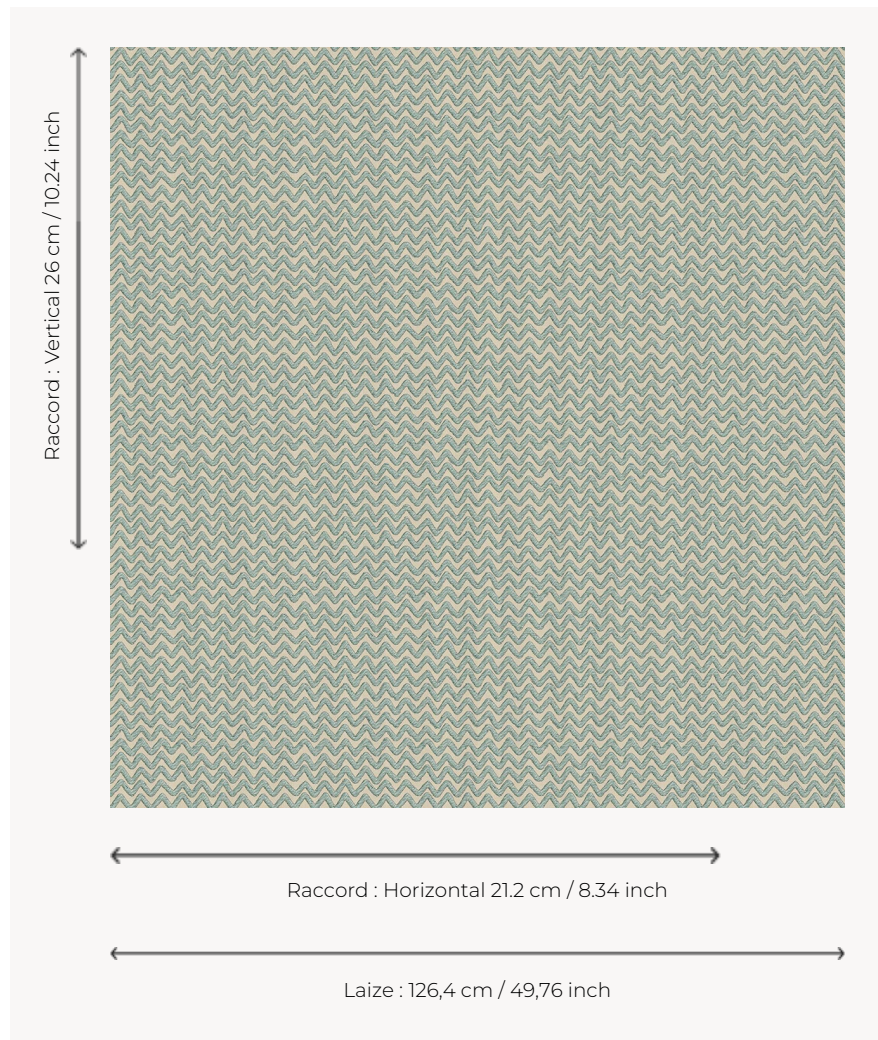

L5061_ZIG_ZAG_C531_FE ZIG-ZAG

Chevron de caractère au large trait libre et graphique.

L5061_ZIG_ZAG_C531_FE -

Le manach

TYPE	Toiles de Tours
STRUCTURE DU DESSIN	1 Couleur, 1 Fond
FILS RECOMMANDÉS	Chenille Nacré Bouclette
OPTION CHINÉE	Oui
UNITÉ DE VENTE	Disponible au mètre
LAIZE	126 cm env. / approx 49,76 inch
RACCORD	H: 21 cm env. - approx 8,34 inch V: 26 cm env. - approx 10,24 inch Raccord droit

ENTRETIEN

NOTES

Tissé dans les ateliers Pierre Frey du nord de la France. Entreprise du Patrimoine Vivant.

3 Couleurs

L5061_ZIG_ZA
G_B53_FE

L5061_ZIG_ZA
G_C531_FE

L5061_ZIG_ZA
G_N3133_FE