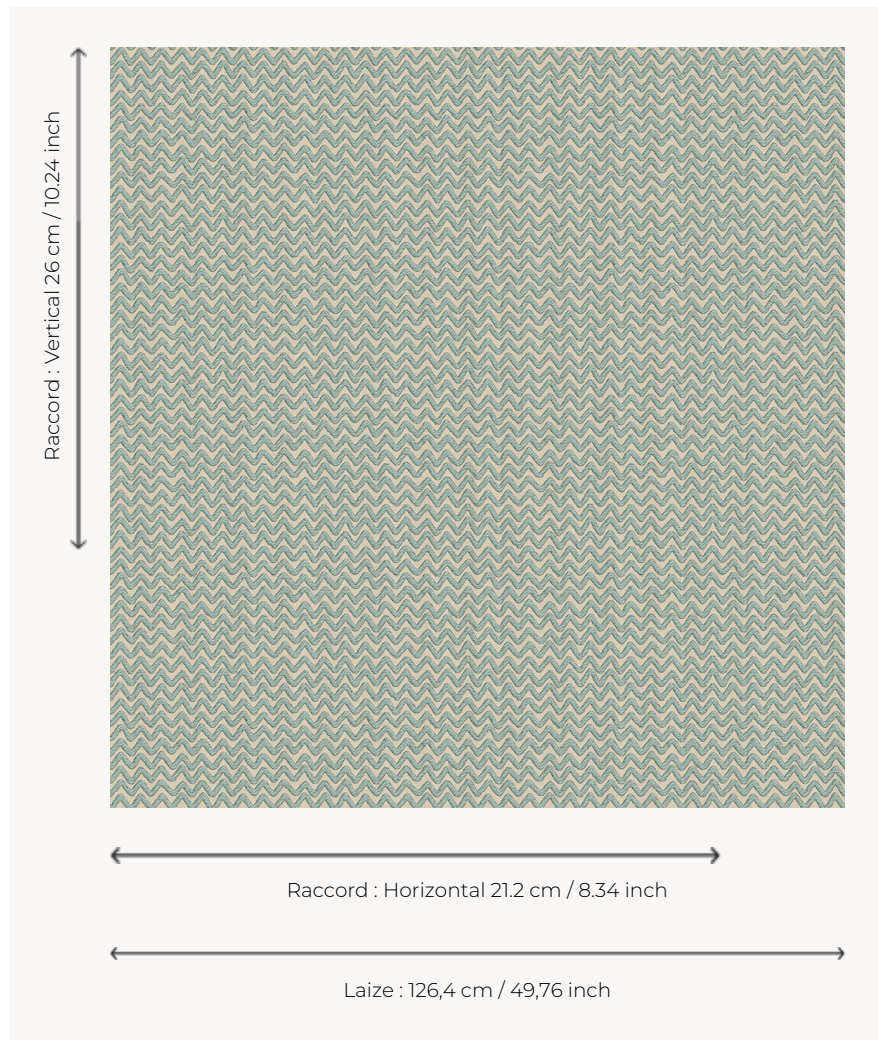

L5061_ZIG_ZAG_N3133_FE ZIG-ZAG

Chevron de caractère au large trait libre et graphique.

L5061_ZIG_ZAG_N3133_FE -

Le manach

TYPE	Toiles de Tours
STRUCTURE DU DESSIN	1 Couleur, 1 Fond
FILS RECOMMANDÉS	Chenille Nacré Bouclette
OPTION CHINÉE	Oui
UNITÉ DE VENTE	Disponible au mètre
LAIZE	126 cm env. / approx 49,76 inch
RACCORD	H: 21 cm env. - approx 8,34 inch V: 26 cm env. - approx 10,24 inch Raccord droit

ENTRETIEN

NOTES

Tissé dans les ateliers Pierre Frey du nord de la France. Entreprise du Patrimoine Vivant.

3 Couleurs

L5061_ZIG_ZA
G_B53_FE

L5061_ZIG_ZA
G_C531_FE

L5061_ZIG_ZA
G_N3133_FE