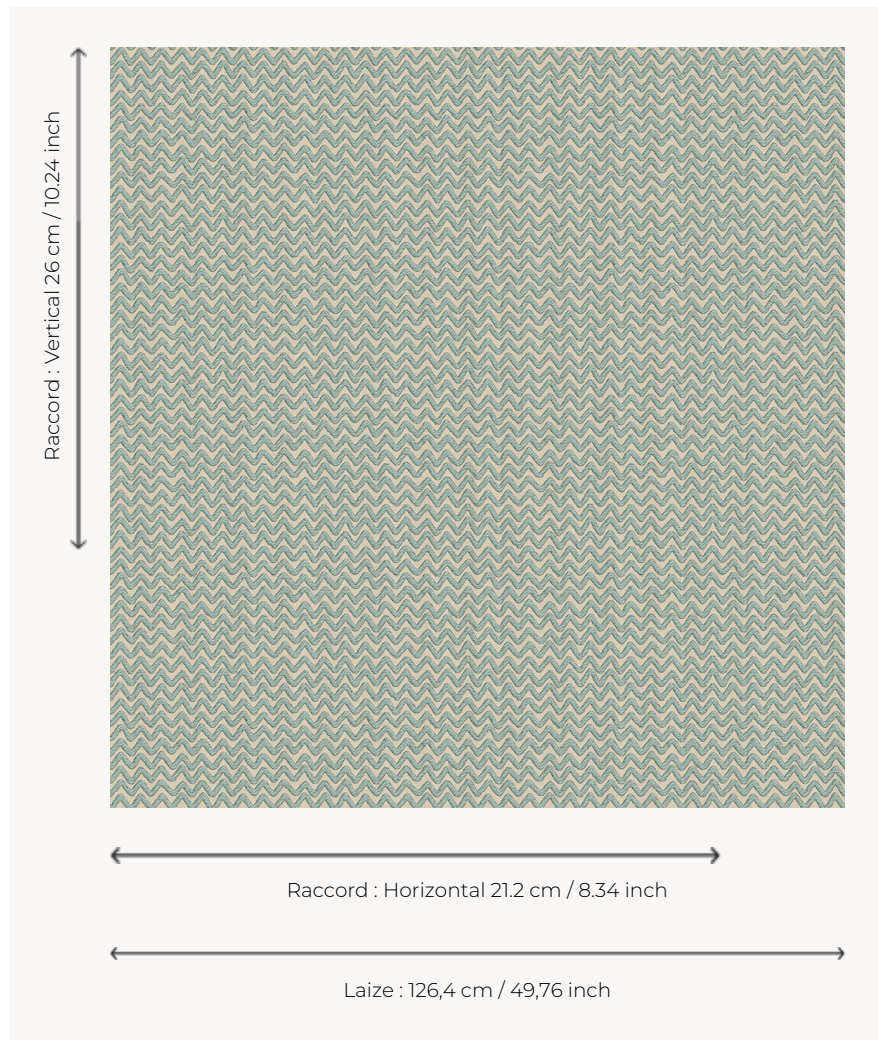

# L5061\_ZIG\_ZAG\_N3133\_FE ZIG-ZAG

Chevron de caractère au large trait libre et graphique.

## Le manach

<b>TYPE</b>	Toiles de Tours
<b>STRUCTURE DU DESSIN</b>	1 Couleur, 1 Fond
<b>FILS RECOMMANDÉS</b>	Chenille Nacré Bouclette
<b>OPTION CHINÉE</b>	Oui
<b>UNITÉ DE VENTE</b>	Disponible au mètre
<b>LAIZE</b>	126 cm env. / approx 49,76 inch
<b>RACCORD</b>	H: 21 cm env. - approx 8,34 inch V: 26 cm env. - approx 10,24 inch Raccord droit