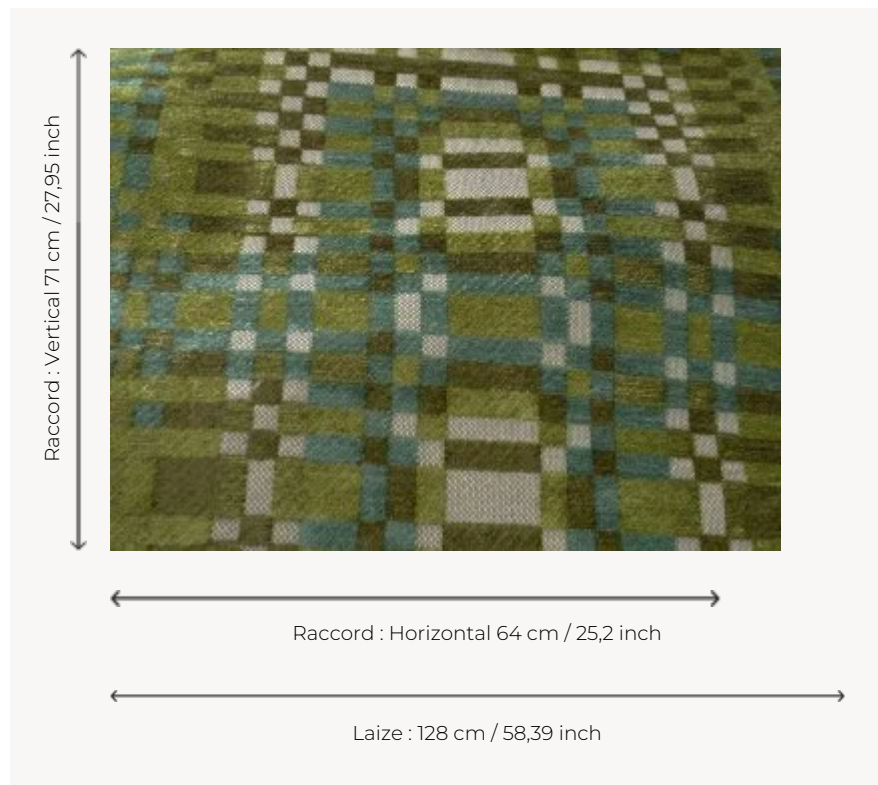

L5064_RADIOSTAR_C542_C539_C538_FM RADIOSTAR

Pour cette composition géométrique, l'inspiration moderniste dessine un dédale de damiers graphique et coloré.

L5064_RADIOSTAR_C542_C539_C538_FM -

Le manach

TYPE	Toiles de Tours
STRUCTURE DU DESSIN	3 Couleurs, 1 Fond
FILS RECOMMANDÉS	Chenille Nacré Bouclette
UNITÉ DE VENTE	Disponible au mètre
LAIZE	128 cm env. / approx 58,39 inch
RACCORD	H: 64 cm env. - approx 25,20 inch V: 71 cm env. - approx 27,95 inch Raccord droit
ENTRETIEN	

NOTES Tissé dans les ateliers Pierre Frey du nord de la France. Entreprise du Patrimoine Vivant.

5 Couleurs

L5064_RADIO
STAR_B38_B14
_B42_FE

L5064_RADIO
STAR_C542_C5
39_C538_FM

L5064_RADIO
STAR_N3003_
N3022_N3008_
FE