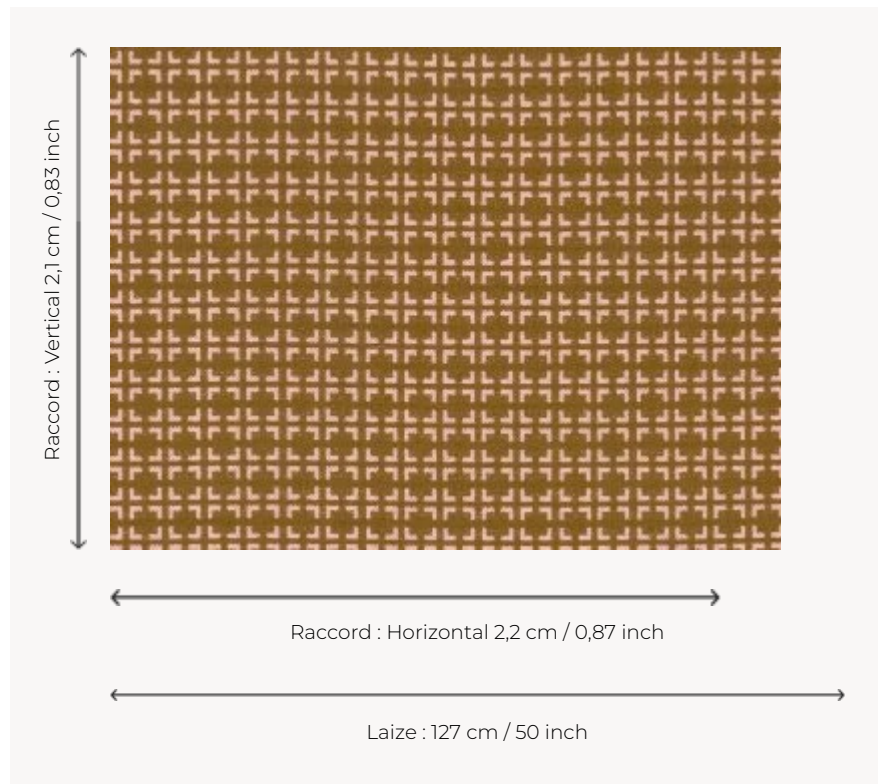

L5066_IXELLES_B28_N3008 IXELLES

IXELLES, petit dessin aux formes géométriques intemporelles, mélange lignes et quadrillages.

L5066_IXELLES_B28_N3008 -

Le manach

TYPE	Toiles de Tours
STRUCTURE DU DESSIN	2 Couleurs
FILS RECOMMANDÉS	Chenille Nacré Bouclette
OPTION CHINÉE	Oui
UNITÉ DE VENTE	Disponible au mètre
LAIZE	127 cm env. / approx 50,00 inch
RACCORD	H: 2 cm env. - approx 0,87 inch V: 2 cm env. - approx 0,83 inch Raccord droit

ENTRETIEN

NOTES

Tissé dans les ateliers Pierre Frey du nord de la France. Entreprise du Patrimoine Vivant.

4 Couleurs

L5066_IXELLE
S_B28_N3008

L5066_IXELLE
S_C526_C542

L5066_IXELLE
S_N3024_N301

L5066_IXELLE
S_N3139_N3110