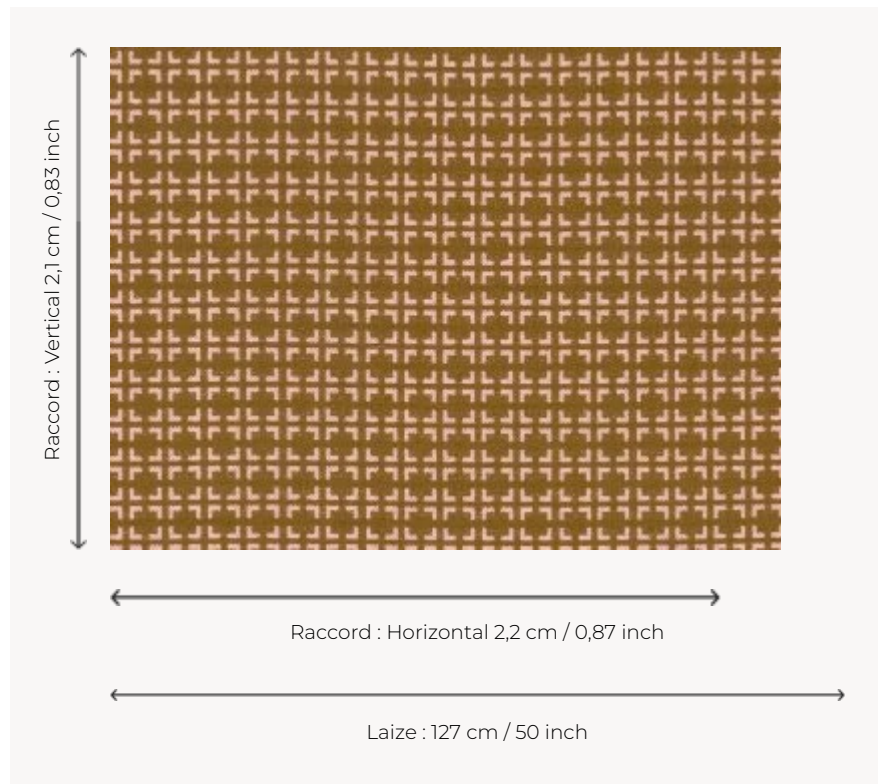

L5066_IXELLES_B28_N3008 IXELLES

IXELLES, petit dessin aux formes géométriques intemporelles, mélange lignes et quadrillages.

L5066_IXELLES_B28_N3008 -

Le manach

TYPE	Toiles de Tours
STRUCTURE DU DESSIN	2 Couleurs
FILS RECOMMANDÉS	Chenille Nacré Bouclette
OPTION CHINÉE	Oui
UNITÉ DE VENTE	Disponible au mètre
LAIZE	127 cm env. / approx 50,00 inch
RACCORD	H: 2 cm env. - approx 0,87 inch V: 2 cm env. - approx 0,83 inch Raccord droit

ENTRETIEN

NOTES

Tissé dans les ateliers Pierre Frey du nord de la France. Entreprise du Patrimoine Vivant.

4 Couleurs

L5066_IXELLE
S_B28_N3008

L5066_IXELLE
S_C526_C542

L5066_IXELLE
S_N3024_N301

L5066_IXELLE
S_N3139_N3110