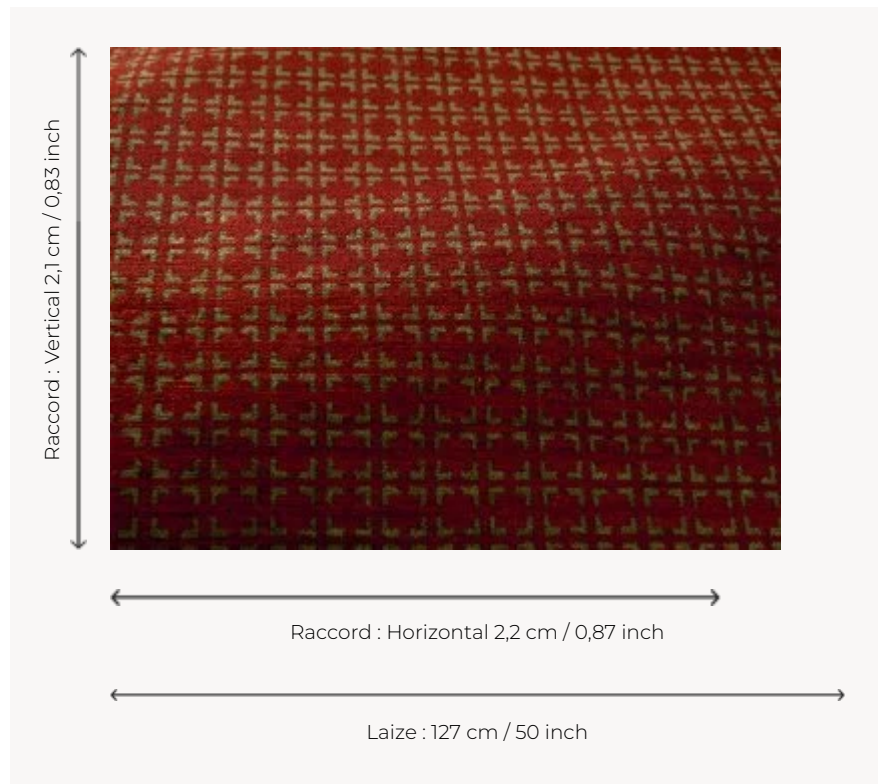

L5066_IXELLES_C526_C542 IXELLES

IXELLES, petit dessin aux formes géométriques intemporelles, mélange lignes et quadrillages.

L5066_IXELLES_C526_C542 -

Le manach

TYPE	Toiles de Tours
STRUCTURE DU DESSIN	2 Couleurs
FILS RECOMMANDÉS	Chenille Nacré Bouclette
OPTION CHINÉE	Oui
UNITÉ DE VENTE	Disponible au mètre
LAIZE	127 cm env. / approx 50,00 inch
RACCORD	H: 2 cm env. - approx 0,87 inch V: 2 cm env. - approx 0,83 inch Raccord droit

ENTRETIEN

NOTES

Tissé dans les ateliers Pierre Frey du nord de la France. Entreprise du Patrimoine Vivant.

4 Couleurs

L5066_IXELLE
S_B28_N3008

L5066_IXELLE
S_C526_C542

L5066_IXELLE
S_N3024_N301

L5066_IXELLE
S_N3139_N3110