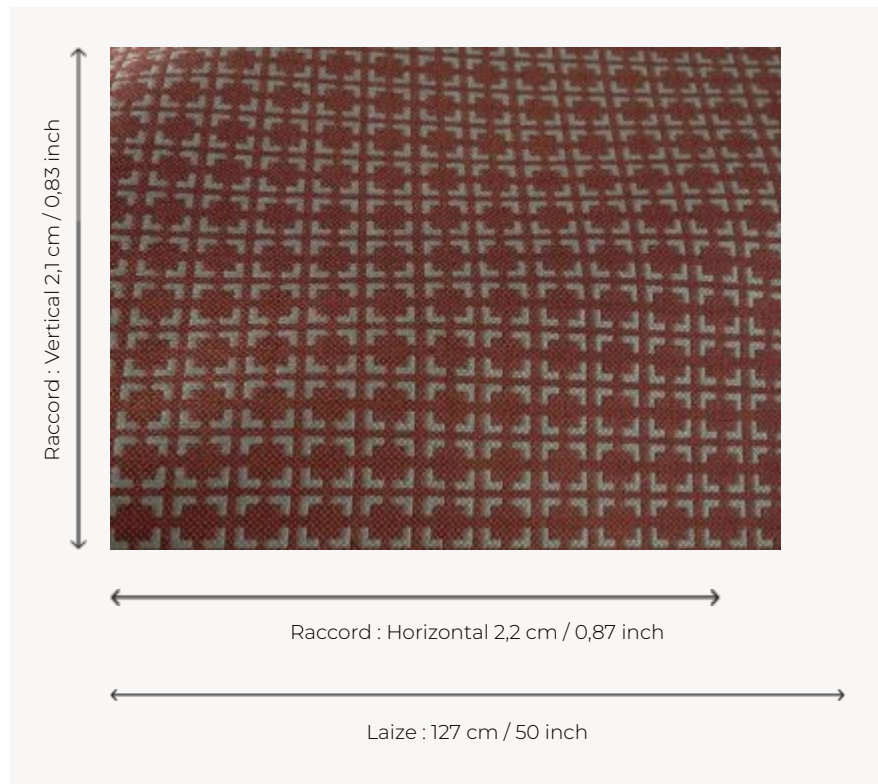

L5066_IXELLES_N3024_N3016 IXELLES

IXELLES, petit dessin aux formes géométriques intemporelles, mélange lignes et quadrillages.

L5066_IXELLES_N3024_N3016 -

Le manach

TYPE	Toiles de Tours
STRUCTURE DU DESSIN	2 Couleurs
FILS RECOMMANDÉS	Chenille Nacré Bouclette
OPTION CHINÉE	Oui
UNITÉ DE VENTE	Disponible au mètre
LAIZE	127 cm env. / approx 50,00 inch
RACCORD	H: 2 cm env. - approx 0,87 inch V: 2 cm env. - approx 0,83 inch Raccord droit

ENTRETIEN

NOTES

Tissé dans les ateliers Pierre Frey du nord de la France. Entreprise du Patrimoine Vivant.

4 Couleurs

L5066_IXELLE
S_B28_N3008

L5066_IXELLE
S_C526_C542

L5066_IXELLE
S_N3024_N301

L5066_IXELLE
S_N3139_N3110