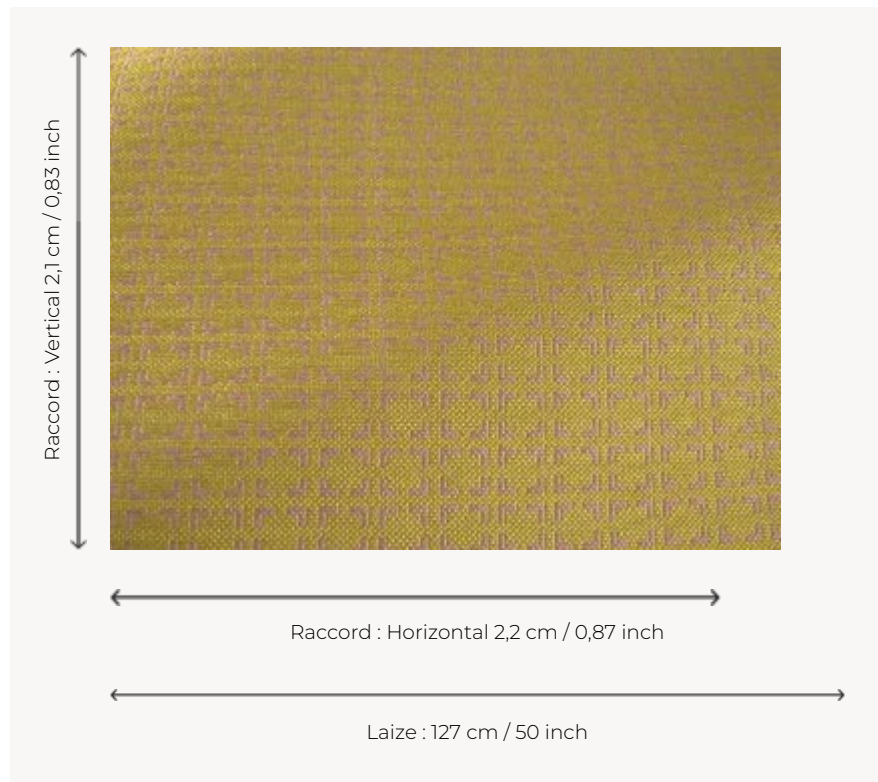

L5066_IXELLES_N3139_N3110 IXELLES

IXELLES, petit dessin aux formes géométriques intemporelles, mélange lignes et quadrillages.

L5066_IXELLES_N3139_N3110 -

Le manach

TYPE	Toiles de Tours
STRUCTURE DU DESSIN	2 Couleurs
FILS RECOMMANDÉS	Chenille Nacré Bouclette
OPTION CHINÉE	Oui
UNITÉ DE VENTE	Disponible au mètre
LAIZE	127 cm env. / approx 50,00 inch
RACCORD	H: 2 cm env. - approx 0,87 inch V: 2 cm env. - approx 0,83 inch Raccord droit

ENTRETIEN

NOTES

Tissé dans les ateliers Pierre Frey du nord de la France. Entreprise du Patrimoine Vivant.

4 Couleurs

L5066_IXELLE
S_B28_N3008

L5066_IXELLE
S_C526_C542

L5066_IXELLE
S_N3024_N301

L5066_IXELLE
S_N3139_N3110