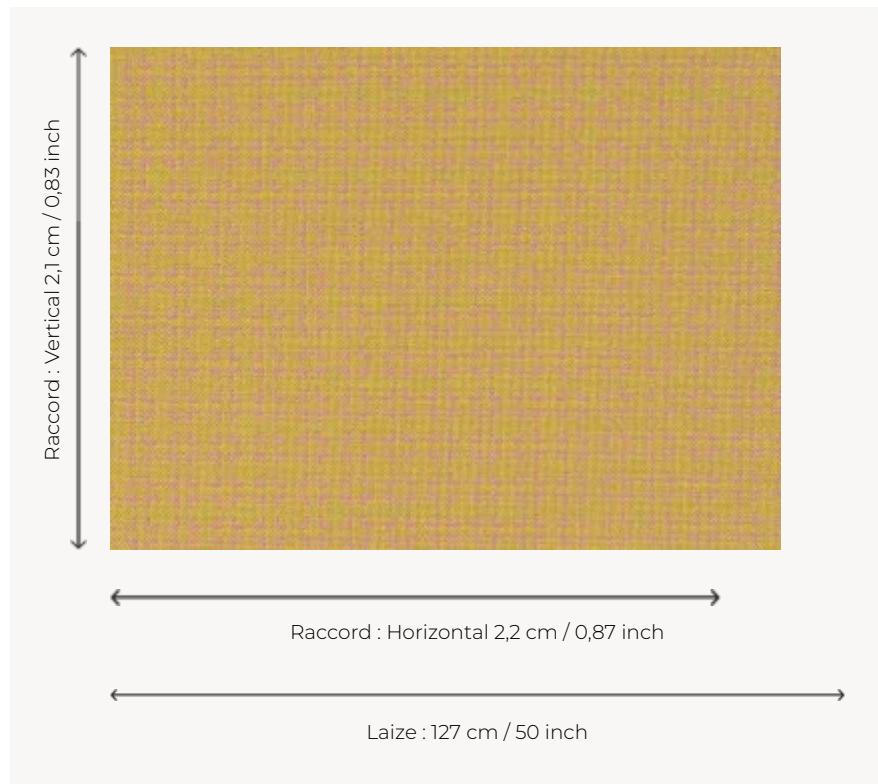

L5066_IXELLES_N3139_N3110 IXELLES

IXELLES, petit dessin aux formes géométriques intemporelles, mélange lignes et quadrillages.

L5066_IXELLES_N3139_N3110 -

Le manach

TYPE	Toiles de Tours
STRUCTURE DU DESSIN	2 Couleurs
FILS RECOMMANDÉS	Chenille Nacré Bouclette
OPTION CHINÉE	Oui
UNITÉ DE VENTE	Disponible au mètre
LAIZE	127 cm env. / approx 50,00 inch
RACCORD	H: 2 cm env. - approx 0,87 inch V: 2 cm env. - approx 0,83 inch Raccord droit

ENTRETIEN

NOTES

Tissé dans les ateliers Pierre Frey du nord de la France. Entreprise du Patrimoine Vivant.

4 Couleurs

L5066_IXELLE
S_B28_N3008

L5066_IXELLE
S_C526_C542

L5066_IXELLE
S_N3024_N301

L5066_IXELLE
S_N3139_N3110