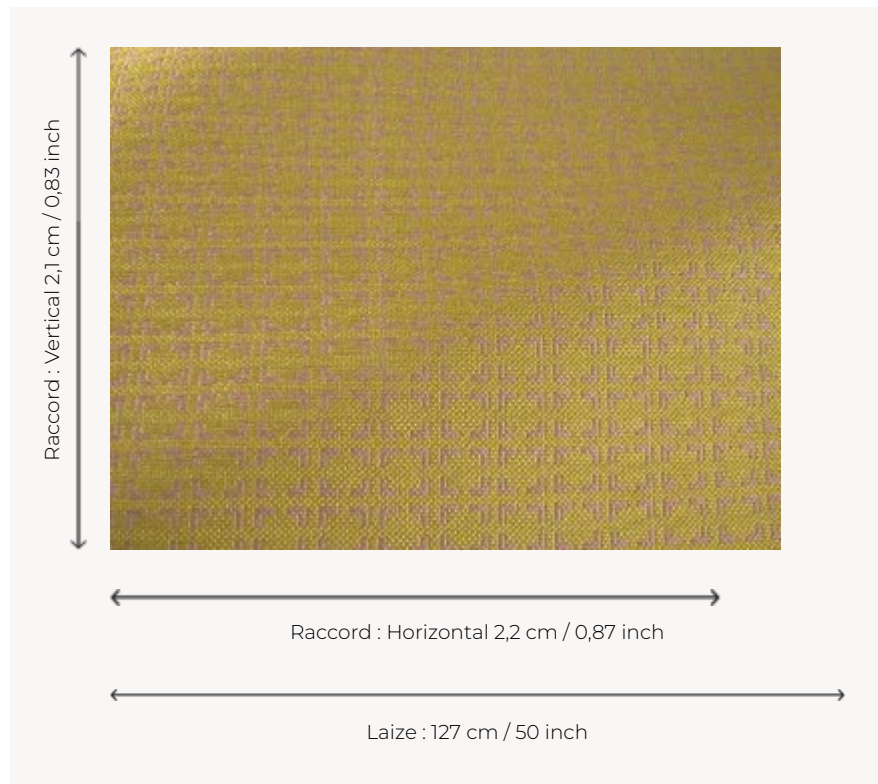

L5066_IXELLES_N3139_N3110 IXELLES

IXELLES, petit dessin aux formes géométriques intemporelles, mélange lignes et quadrillages.

L5066_IXELLES_N3139_N3110 -

Le manach

TYPE	Toiles de Tours
STRUCTURE DU DESSIN	2 Couleurs
FILS RECOMMANDÉS	Chenille Nacré Bouclette
OPTION CHINÉE	Oui
UNITÉ DE VENTE	Disponible au mètre
LAIZE	127 cm env. / approx 50,00 inch
RACCORD	H: 2 cm env. - approx 0,87 inch V: 2 cm env. - approx 0,83 inch Raccord droit

ENTRETIEN

NOTES

Tissé dans les ateliers Pierre Frey du nord de la France. Entreprise du Patrimoine Vivant.

4 Couleurs

L5066_IXELLE
S_B28_N3008

L5066_IXELLE
S_C526_C542

L5066_IXELLE
S_N3024_N301

L5066_IXELLE
S_N3139_N3110