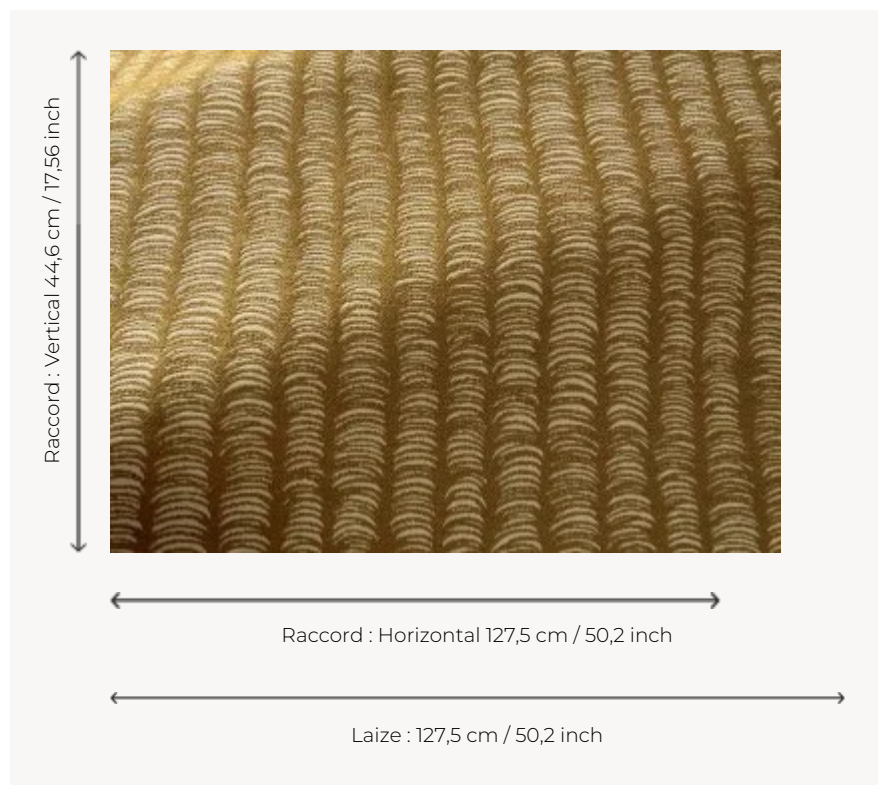

L5068_RATTAN_B28_FB RATTAN

Petit motif graphique inspiré des tressages du rotin.

L5068_RATTAN_B28_FB -

Le manach

TYPE	Toiles de Tours
STRUCTURE DU DESSIN	1 Couleur, 1 Fond
FILS RECOMMANDÉS	Chenille Nacré Bouclette
OPTION CHINÉE	Oui
RÉVERSIBLE	Oui
UNITÉ DE VENTE	Disponible au mètre
LAIZE	127 cm env. / approx 50,20 inch
RACCORD	H: 127 cm env. - approx 50,20 inch V: 44 cm env. - approx 17,56 inch Raccord droit

ENTRETIEN

NOTES Tissé dans les ateliers Pierre Frey du nord de la France. Entreprise du Patrimoine Vivant.

4 Couleurs

L5068_RATTA
N_B28_FB

L5068_RATTA
N_C517_FM

L5068_RATTA
N_N3021_FE

L5068_RATTA
N_N3165_FE