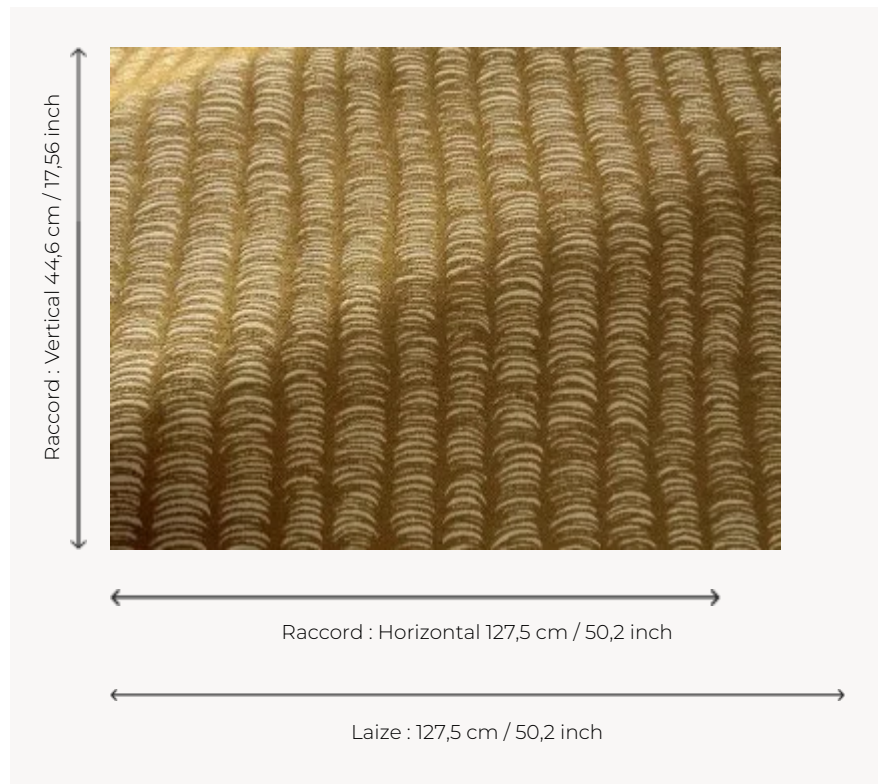

L5068_RATTAN_B28_FB RATTAN

Petit motif graphique inspiré des tressages du rotin.

L5068_RATTAN_B28_FB -

Le manach

TYPE	Toiles de Tours
STRUCTURE DU DESSIN	1 Couleur, 1 Fond
FILS RECOMMANDÉS	Chenille Nacré Bouclette
OPTION CHINÉE	Oui
RÉVERSIBLE	Oui
UNITÉ DE VENTE	Disponible au mètre
LAIZE	127 cm env. / approx 50,20 inch
RACCORD	H: 127 cm env. - approx 50,20 inch V: 44 cm env. - approx 17,56 inch Raccord droit

ENTRETIEN

NOTES Tissé dans les ateliers Pierre Frey du nord de la France. Entreprise du Patrimoine Vivant.

4 Couleurs

L5068_RATTA
N_B28_FB

L5068_RATTA
N_C517_FM

L5068_RATTA
N_N3021_FE

L5068_RATTA
N_N3165_FE