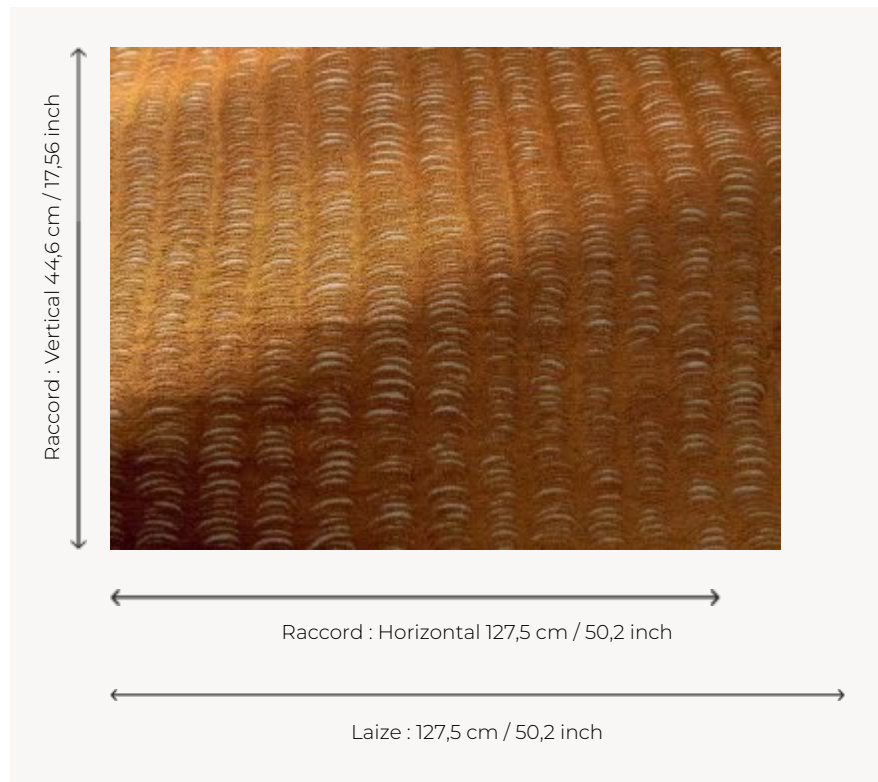

L5068_RATTAN_C517_FM RATTAN

Petit motif graphique inspiré des tressages du rotin.

L5068_RATTAN_C517_FM -

Le manach

TYPE	Toiles de Tours
STRUCTURE DU DESSIN	1 Couleur, 1 Fond
FILS RECOMMANDÉS	Chenille Nacré Bouclette
OPTION CHINÉE	Oui
RÉVERSIBLE	Oui
UNITÉ DE VENTE	Disponible au mètre
LAIZE	127 cm env. / approx 50,20 inch
RACCORD	H: 127 cm env. - approx 50,20 inch V: 44 cm env. - approx 17,56 inch Raccord droit

ENTRETIEN

NOTES Tissé dans les ateliers Pierre Frey du nord de la France. Entreprise du Patrimoine Vivant.

4 Couleurs

L5068_RATTA
N_B28_FB

L5068_RATTA
N_C517_FM

L5068_RATTA
N_N3021_FE

L5068_RATTA
N_N3165_FE