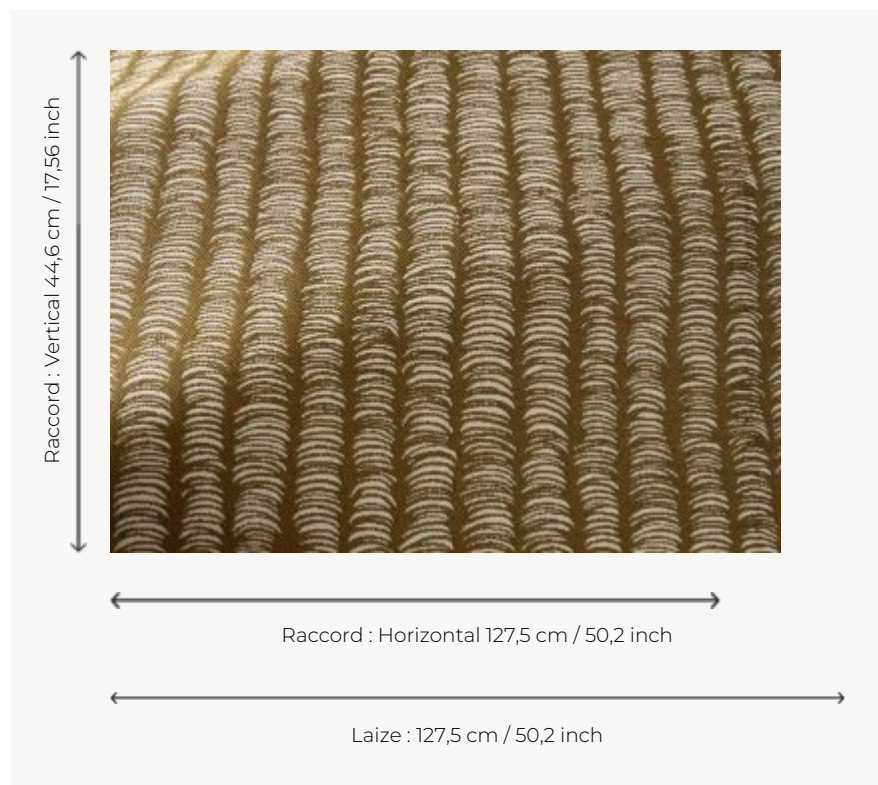

L5068_RATTAN_N3021_FE RATTAN

Petit motif graphique inspiré des tressages du rotin.

L5068_RATTAN_N3021_FE -

Le manach

TYPE	Toiles de Tours
STRUCTURE DU DESSIN	1 Couleur, 1 Fond
FILS RECOMMANDÉS	Chenille Nacré Bouclette
OPTION CHINÉE	Oui
RÉVERSIBLE	Oui
UNITÉ DE VENTE	Disponible au mètre
LAIZE	127 cm env. / approx 50,20 inch
RACCORD	H: 127 cm env. - approx 50,20 inch V: 44 cm env. - approx 17,56 inch Raccord droit

ENTRETIEN

NOTES Tissé dans les ateliers Pierre Frey du nord de la France. Entreprise du Patrimoine Vivant.

4 Couleurs

L5068_RATTA
N_B28_FB

L5068_RATTA
N_C517_FM

L5068_RATTA
N_N3021_FE

L5068_RATTA
N_N3165_FE