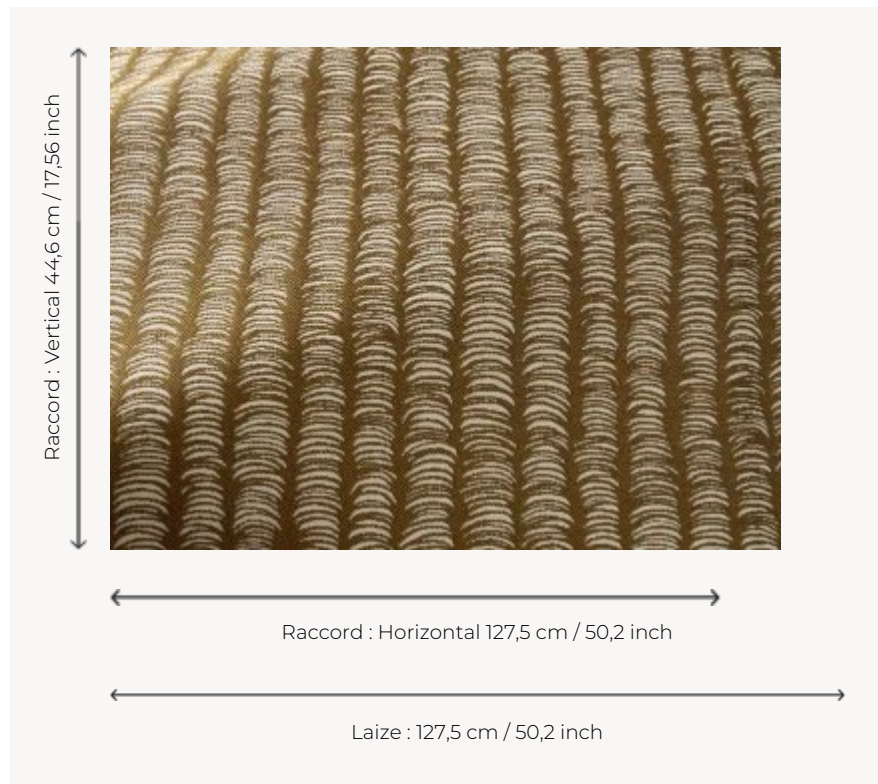

L5068_RATTAN_N3021_FE RATTAN

Petit motif graphique inspiré des tressages du rotin.

L5068_RATTAN_N3021_FE -

Le manach

TYPE	Toiles de Tours
STRUCTURE DU DESSIN	1 Couleur, 1 Fond
FILS RECOMMANDÉS	Chenille Nacré Bouclette
OPTION CHINÉE	Oui
RÉVERSIBLE	Oui
UNITÉ DE VENTE	Disponible au mètre
LAIZE	127 cm env. / approx 50,20 inch
RACCORD	H: 127 cm env. - approx 50,20 inch V: 44 cm env. - approx 17,56 inch Raccord droit

ENTRETIEN

NOTES Tissé dans les ateliers Pierre Frey du nord de la France. Entreprise du Patrimoine Vivant.

4 Couleurs

L5068_RATTA
N_B28_FB

L5068_RATTA
N_C517_FM

L5068_RATTA
N_N3021_FE

L5068_RATTA
N_N3165_FE