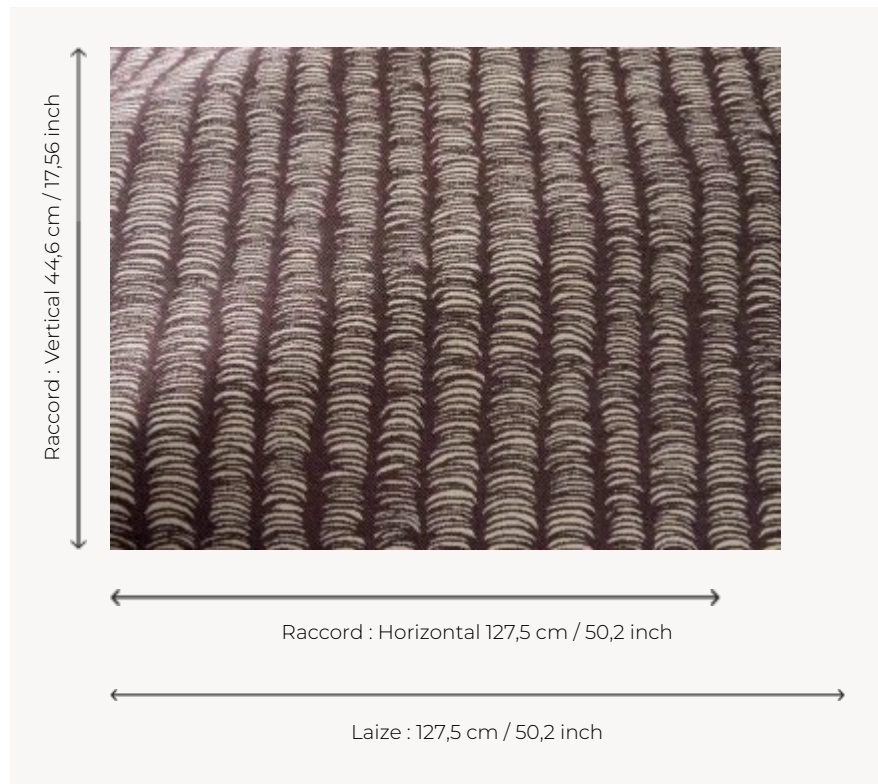

L5068_RATTAN_N3165_FE RATTAN

Petit motif graphique inspiré des tressages du rotin.

L5068_RATTAN_N3165_FE -

Le manach

TYPE	Toiles de Tours
STRUCTURE DU DESSIN	1 Couleur, 1 Fond
FILS RECOMMANDÉS	Chenille Nacré Bouclette
OPTION CHINÉE	Oui
RÉVERSIBLE	Oui
UNITÉ DE VENTE	Disponible au mètre
LAIZE	127 cm env. / approx 50,20 inch
RACCORD	H: 127 cm env. - approx 50,20 inch V: 44 cm env. - approx 17,56 inch Raccord droit

ENTRETIEN

NOTES Tissé dans les ateliers Pierre Frey du nord de la France. Entreprise du Patrimoine Vivant.

4 Couleurs

L5068_RATTA
N_B28_FB

L5068_RATTA
N_C517_FM

L5068_RATTA
N_N3021_FE

L5068_RATTA
N_N3165_FE