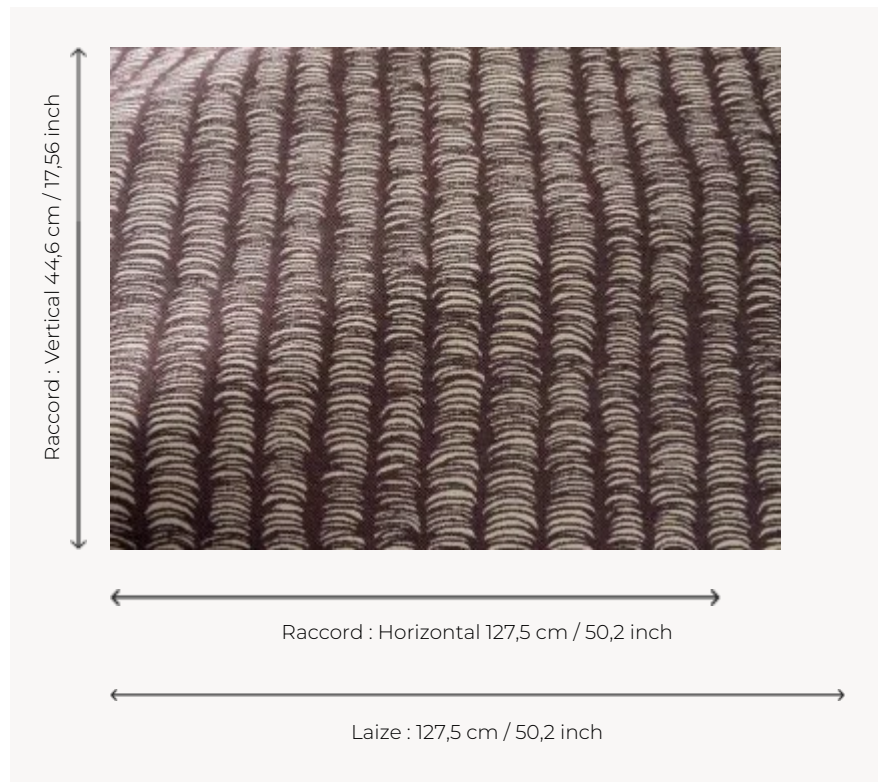

L5068_RATTAN_N3165_FE RATTAN

Petit motif graphique inspiré des tressages du rotin.

L5068_RATTAN_N3165_FE -

Le manach

TYPE	Toiles de Tours
STRUCTURE DU DESSIN	1 Couleur, 1 Fond
FILS RECOMMANDÉS	Chenille Nacré Bouclette
OPTION CHINÉE	Oui
RÉVERSIBLE	Oui
UNITÉ DE VENTE	Disponible au mètre
LAIZE	127 cm env. / approx 50,20 inch
RACCORD	H: 127 cm env. - approx 50,20 inch V: 44 cm env. - approx 17,56 inch Raccord droit

ENTRETIEN

NOTES Tissé dans les ateliers Pierre Frey du nord de la France. Entreprise du Patrimoine Vivant.

4 Couleurs

L5068_RATTA
N_B28_FB

L5068_RATTA
N_C517_FM

L5068_RATTA
N_N3021_FE

L5068_RATTA
N_N3165_FE