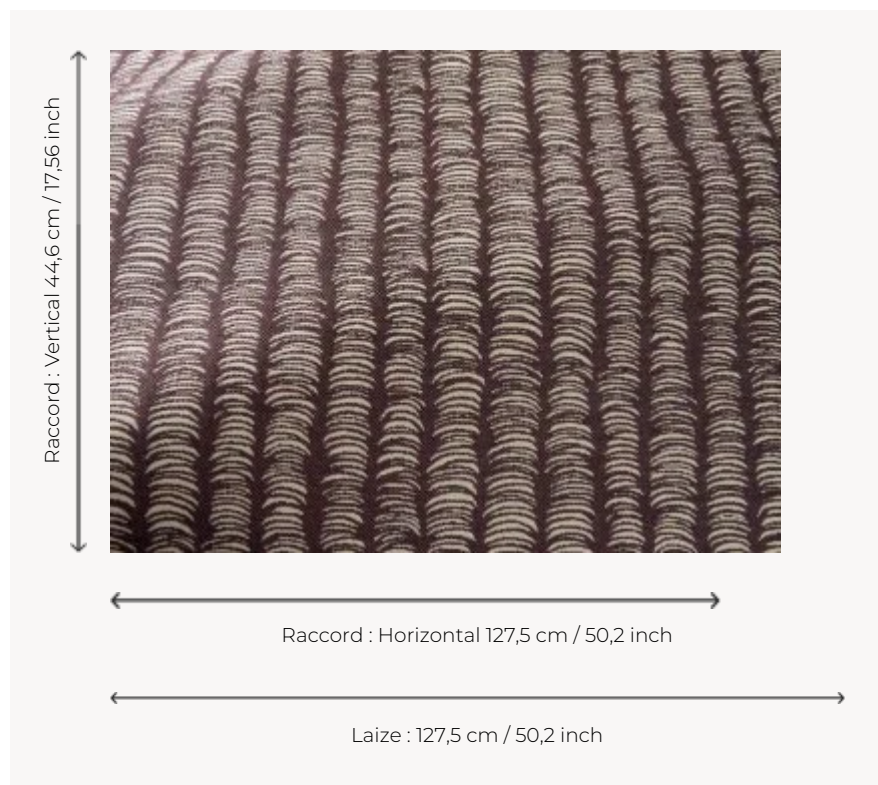

L5068_RATTAN_N3165_FE RATTAN

Petit motif graphique inspiré des tressages du rotin.

L5068_RATTAN_N3165_FE -

Le manach

TYPE	Toiles de Tours
STRUCTURE DU DESSIN	1 Couleur, 1 Fond
FILS RECOMMANDÉS	Chenille Nacré Bouclette
OPTION CHINÉE	Oui
RÉVERSIBLE	Oui
UNITÉ DE VENTE	Disponible au mètre
LAIZE	127 cm env. / approx 50,20 inch
RACCORD	H: 127 cm env. - approx 50,20 inch V: 44 cm env. - approx 17,56 inch Raccord droit

ENTRETIEN

NOTES Tissé dans les ateliers Pierre Frey du nord de la France. Entreprise du Patrimoine Vivant.

4 Couleurs

L5068_RATTA
N_B28_FB

L5068_RATTA
N_C517_FM

L5068_RATTA
N_N3021_FE

L5068_RATTA
N_N3165_FE