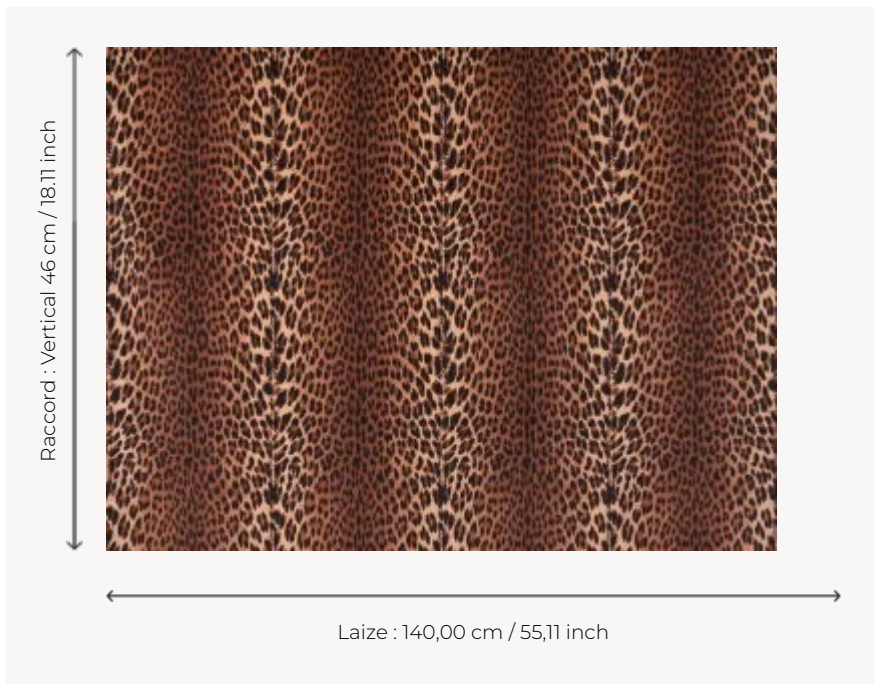

## O5989011 PANTHERE

O5989011 - Brun

### Boussac

<b>PERFORMANCE</b>	haute résistance
<b>TYPE</b>	Imprimés
<b>UTILISATION</b>	Siège normal
<b>MARTINDALE</b>	50.000 T
<b>COMPOSITION</b>	100 % Coton
<b>UNITÉ DE VENTE</b>	Disponible au mètre
<b>LAIZE</b>	140 cm / 55,11 inch
<b>RACCORD</b>	V: 46 cm - 18,11 inch
<b>POIDS</b>	644 gr / ml
<b>ENTRETIEN</b>	

# 1 Couleurs

05989011

Brun