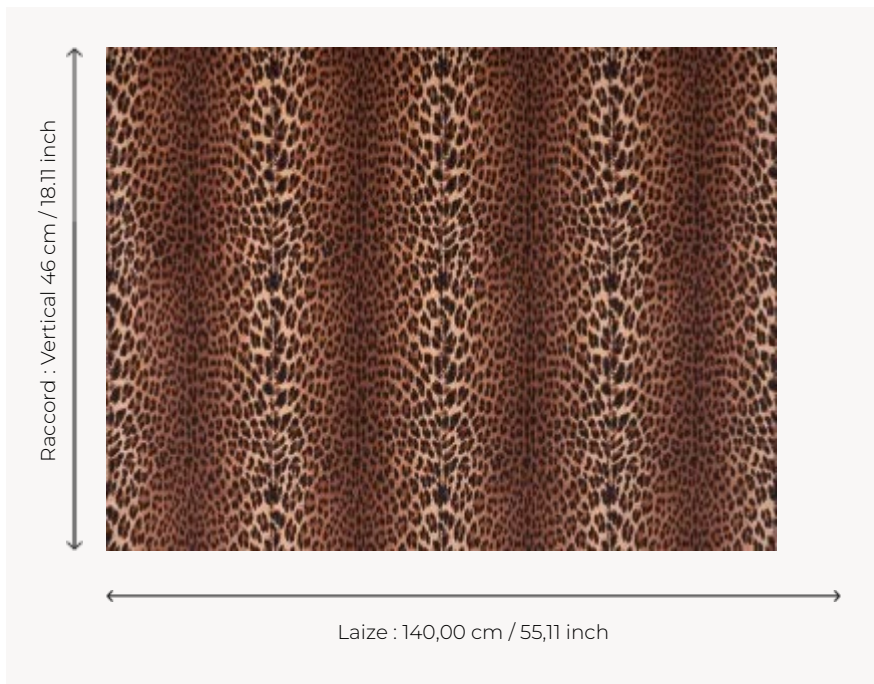

## O5989011 PANTHERE

O5989011 - Brun

### Boussac

<b>PERFORMANCE</b>	haute résistance
<b>TYPE</b>	Imprimés
<b>UTILISATION</b>	Siège normal
<b>MARTINDALE</b>	50.000 T
<b>COMPOSITION</b>	100 % Coton
<b>UNITÉ DE VENTE</b>	Disponible au mètre
<b>LAIZE</b>	140 cm / 55,11 inch
<b>RACCORD</b>	V: 46 cm - 18,11 inch
<b>POIDS</b>	644 gr / ml
<b>ENTRETIEN</b>	

# 1 Couleurs

05989011

Brun