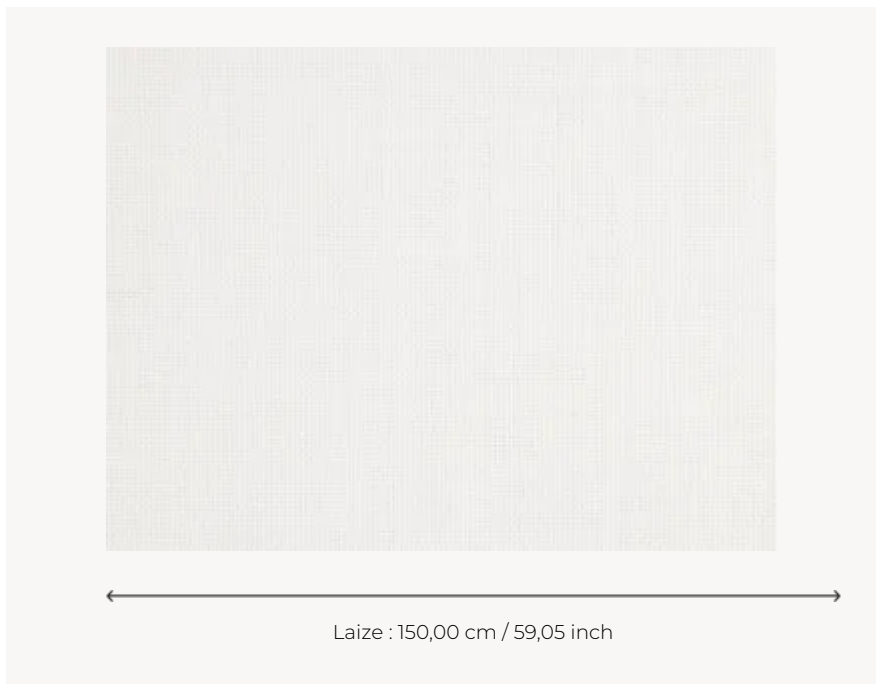

# O7090001 PICARDIE

O7090001 - Blanc

## Boussac

<b>TYPE</b>	Unis
<b>COMPOSITION</b>	50 % Polyester - 50 % Coton
<b>UNITÉ DE VENTE</b>	Disponible au mètre
<b>LAIZE</b>	150 cm / 59,05 inch
<b>POIDS</b>	189 gr / ml
<b>ENTRETIEN</b>	
<b>LIASSE</b>	O99791404

## 2 Couleurs

O7090001  
Blanc

O7090002  
Ivoire