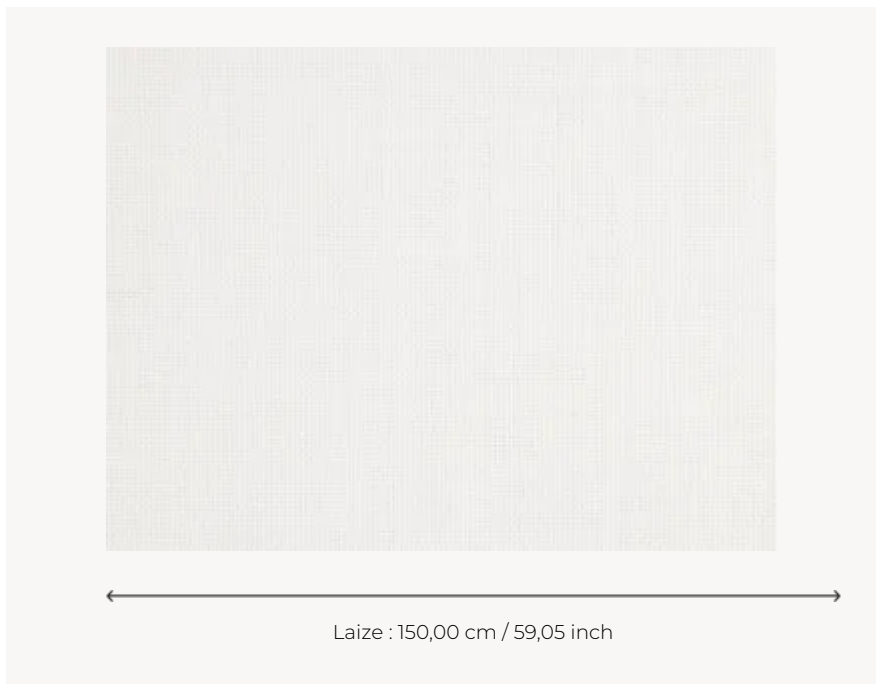

O7090001 PICARDIE

O7090001 - Blanc

Boussac

TYPE	Unis
COMPOSITION	50 % Polyester - 50 % Coton
UNITÉ DE VENTE	Disponible au mètre
LAIZE	150 cm / 59,05 inch
POIDS	189 gr / ml
ENTRETIEN	
LIASSE	O99791404

2 Couleurs