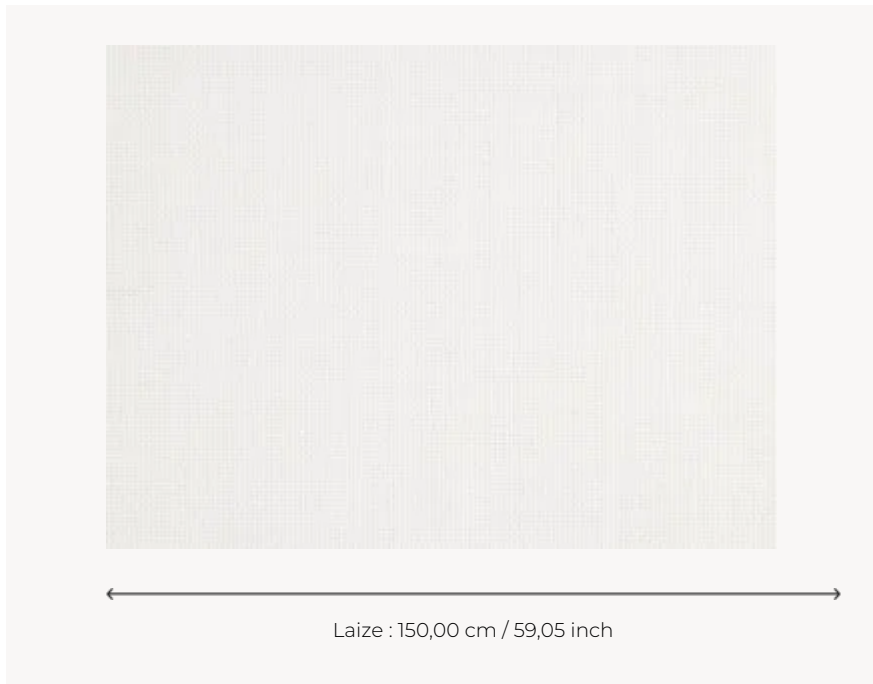

O7090001 PICARDIE

O7090001 - Blanc

Boussac

TYPE	Unis
COMPOSITION	50 % Polyester - 50 % Coton
UNITÉ DE VENTE	Disponible au mètre
LAIZE	150 cm / 59,05 inch
POIDS	189 gr / ml
ENTRETIEN	
LIASSE	O99791404

2 Couleurs