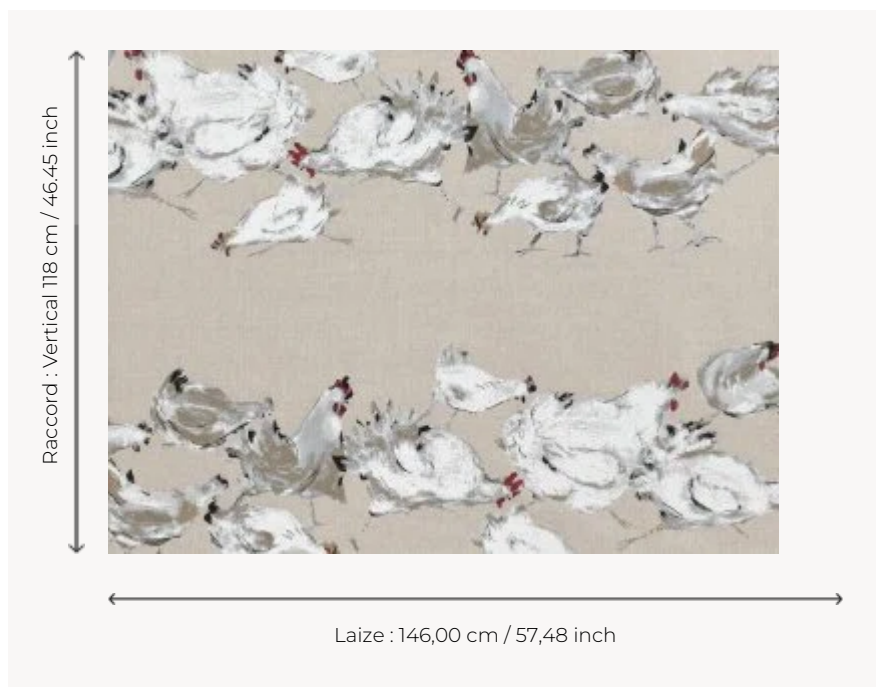

O7705001 LES COCOTTES

O7705001 - Écru

Boussac

TYPE	Imprimés
UTILISATION	Rideau
COMPOSITION	52 % Lin - 48 % Coton
UNITÉ DE VENTE	Disponible au mètre
LAIZE	146 cm / 57,48 inch
RACCORD	V: 118 cm - 46,45 inch
POIDS	329 gr / ml
ENTRETIEN	

NOTES Made in France (EPV/Living Heritage Mill)

1 Couleurs

07705001
Écru