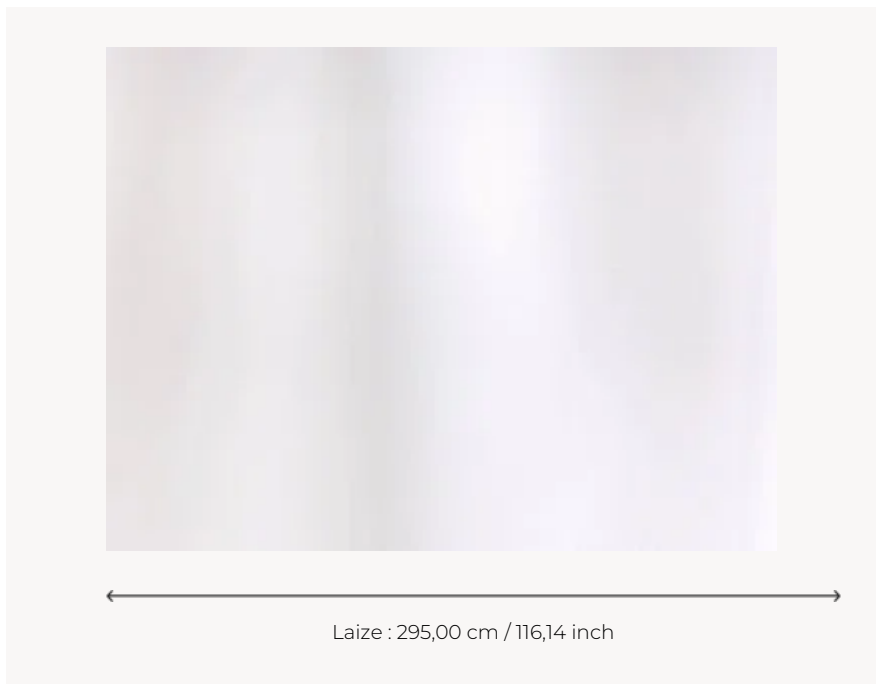

## O7766001 BETTY

O7766001 - Blanc

### Boussac

<b>TYPE</b>	Voiles
<b>UTILISATION</b>	Voile
<b>COMPOSITION</b>	100 % Polyester
<b>UNITÉ DE VENTE</b>	Disponible au mètre
<b>LAIZE</b>	295 cm / 116,14 inch
<b>POIDS</b>	147 gr / ml
<b>ENTRETIEN</b>	