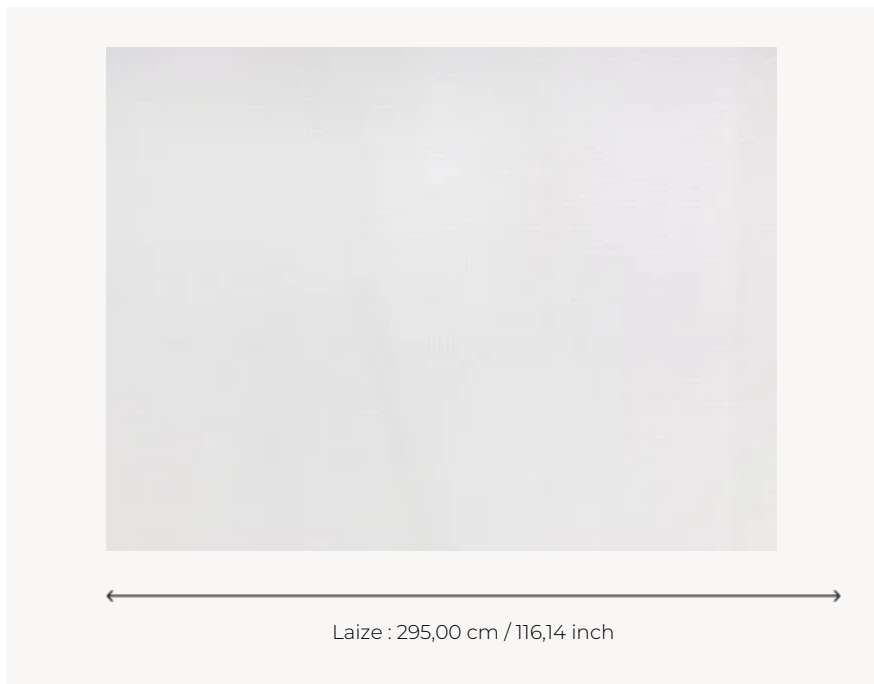

## O7766003 BETTY

O7766003 - Crème

### Boussac

<b>TYPE</b>	Voiles
<b>UTILISATION</b>	Voile
<b>COMPOSITION</b>	100 % Polyester
<b>UNITÉ DE VENTE</b>	Disponible au mètre
<b>LAIZE</b>	295 cm / 116,14 inch
<b>POIDS</b>	147 gr / ml
<b>ENTRETIEN</b>	