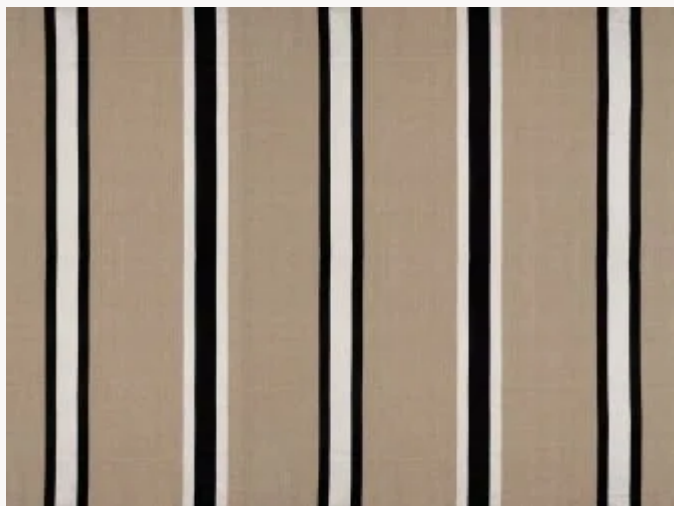

O7776002 CESAR

Rayure chic et décontractée, sobre et colorée, associations qui éveillent et apaisent une pièce.

O7776002 - Noir et blanc

Raccord : Horizontal 68 cm / 26.77 inch

Laize : 138,00 cm / 54,33 inch

Boussac

TYPE	Jacquards
COMPOSITION	70 % Lin - 30 % Viscose
UNITÉ DE VENTE	Disponible au mètre
LAIZE	138 cm / 54,33 inch
RACCORD	H: 68 cm - 26,77 inch
POIDS	412 gr / ml
ENTRETIEN	

1 Couleurs

O7776002
Noir et blanc