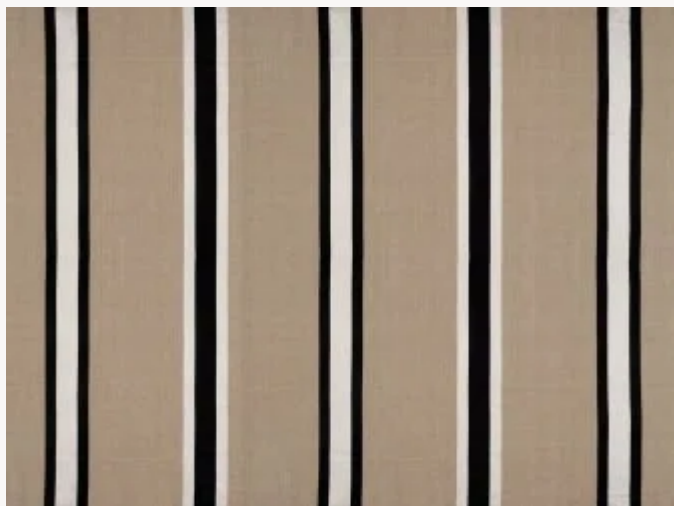

## O7776002 CESAR

Rayure chic et décontractée, sobre et colorée, associations qui éveillent et apaisent une pièce.

### O7776002 - Noir et blanc

Raccord : Horizontal 68 cm / 26.77 inch

Laize : 138,00 cm / 54,33 inch

### Boussac

<b>TYPE</b>	Jacquards
<b>COMPOSITION</b>	70 % Lin - 30 % Viscose
<b>UNITÉ DE VENTE</b>	Disponible au mètre
<b>LAIZE</b>	138 cm / 54,33 inch
<b>RACCORD</b>	H: 68 cm - 26,77 inch
<b>POIDS</b>	412 gr / ml
<b>ENTRETIEN</b>	

# 1 Couleurs

O7776002  
Noir et blanc