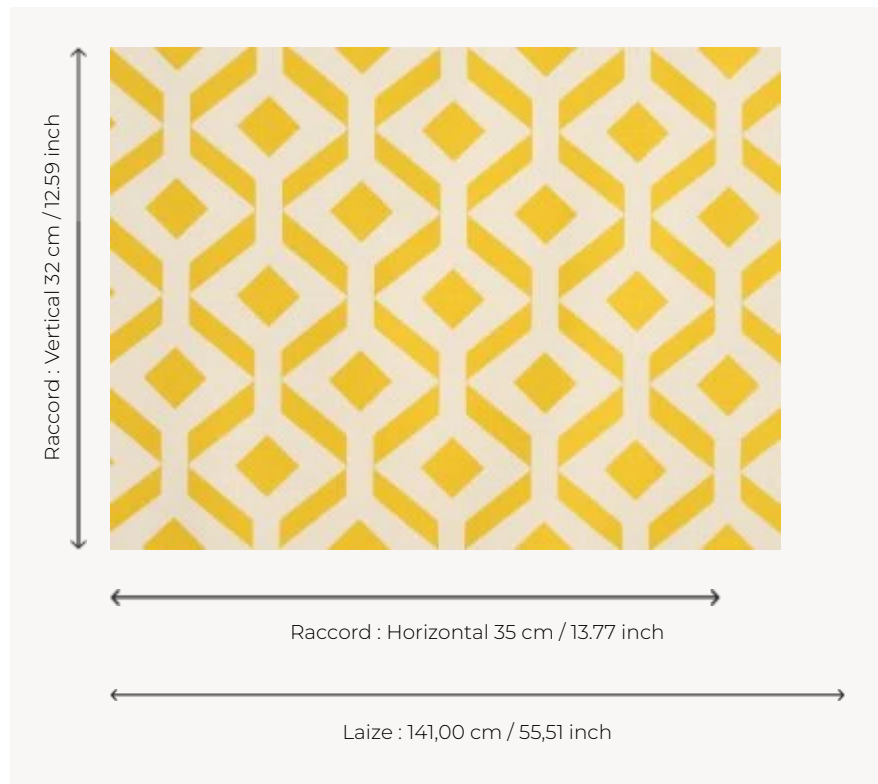

O7794002 FEROE

Equilibre et harmonie des figures géométriques inspirées des années 50.

O7794002 - Citron

Boussac

TYPE	Jacquards
UTILISATION	Siège intensif
MARTINDALE	20.000 T
COMPOSITION	100 % Acrylique Dralon
UNITÉ DE VENTE	Disponible au mètre
LAIZE	141 cm / 55,51 inch
RACCORD	H: 35 cm - 13,77 inch V: 32 cm - 12,59 inch
POIDS	620 gr / ml
ENTRETIEN	

1 Couleurs

07794002
Citron