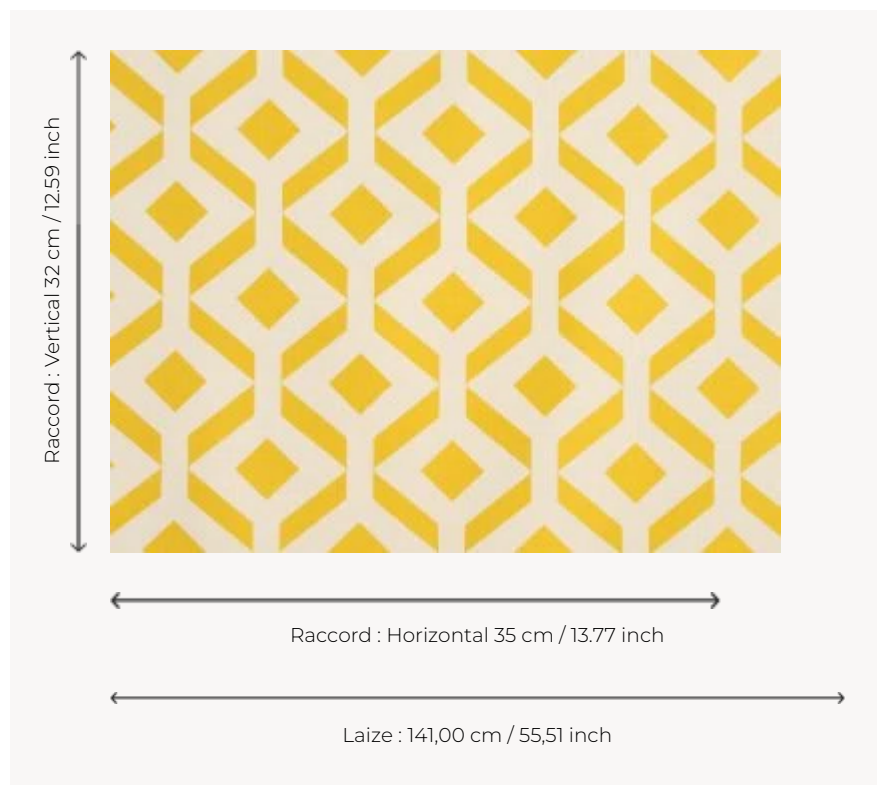

O7794002 FEROE

Equilibre et harmonie des figures géométriques inspirées des années 50.

O7794002 - Citron

Boussac

TYPE	Jacquards
UTILISATION	Siège intensif
MARTINDALE	20.000 T
COMPOSITION	100 % Acrylique Dralon
UNITÉ DE VENTE	Disponible au mètre
LAIZE	141 cm / 55,51 inch
RACCORD	H: 35 cm - 13,77 inch V: 32 cm - 12,59 inch
POIDS	620 gr / ml
ENTRETIEN	

1 Couleurs

07794002
Citron