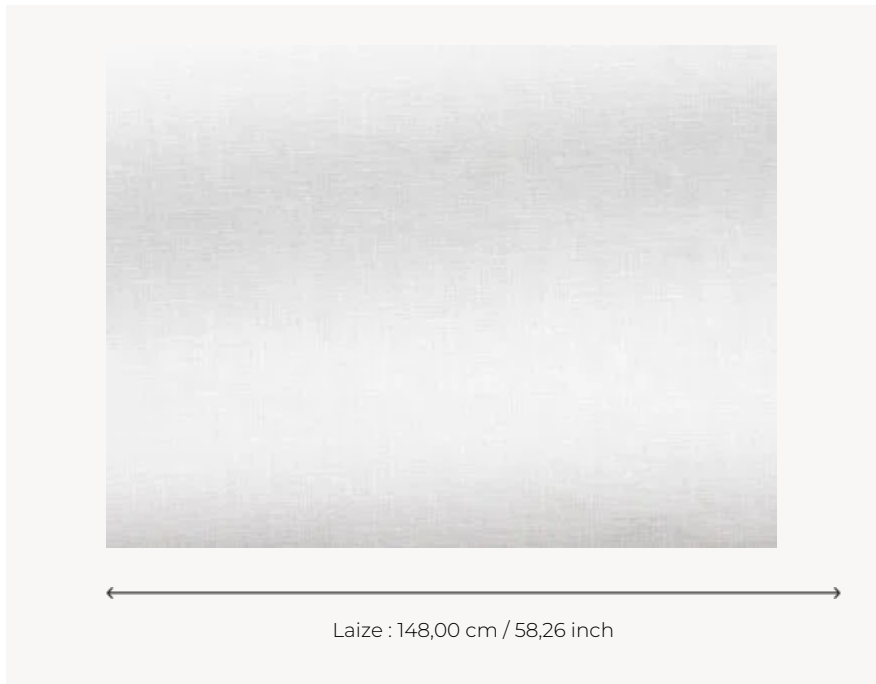

O7827001 AIN

Enduction déperlante. Coloris 002 en lin naturel non teint. Rideau de douche.

O7827001 - Blanc

Boussac

TYPE	Unis
UTILISATION	Rideau
COMPOSITION	90 % Lin - 10 % Acrylique
UNITÉ DE VENTE	Disponible au mètre
LAIZE	148 cm / 58,26 inch
POIDS	312 gr / ml
ENTRETIEN	
NOTES	Résistant à l'eau
LIASSE	O99791404

2 Couleurs

O7827001
Blanc

O7827002
Naturel