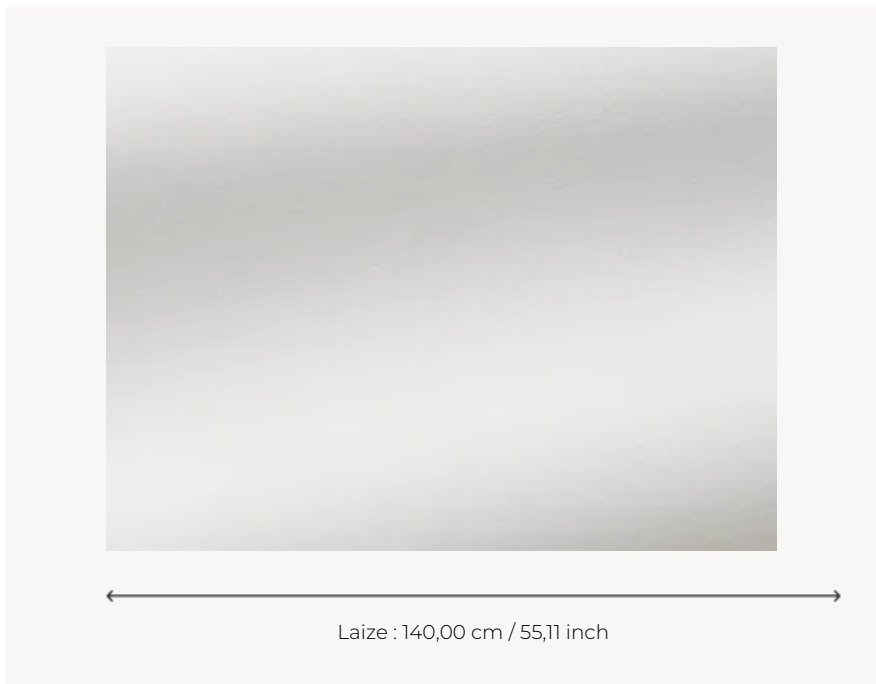

O7831001 ROUSSILLON 140

O7831001 - Blanc

Boussac

TYPE	Unis
UTILISATION	Rideau
COMPOSITION	100 % Polyester
UNITÉ DE VENTE	Disponible au mètre
LAIZE	140 cm / 55,11 inch
POIDS	350 gr / ml
ENTRETIEN	
LIASSE	O99791404

1 Couleurs

O7831001
Blanc