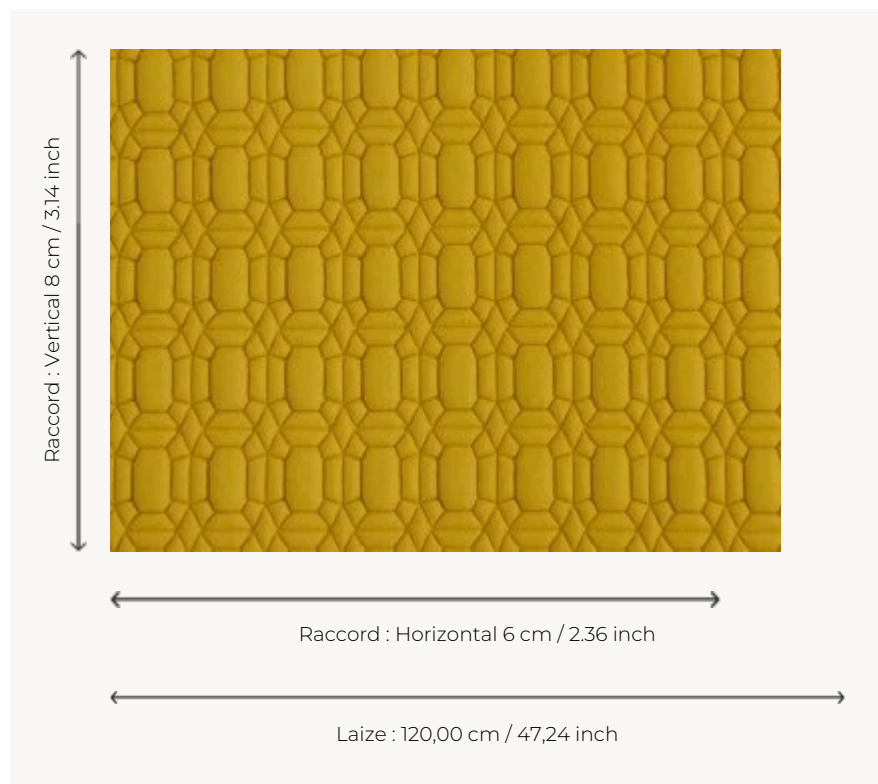

# O7911003 COCOON

Moelleux et voluptueux, ce tissu matelassé évoque les facettes du diamant. Deux différentes couches de mousse se superposent pour jouer sur la densité. Un tissu de laine doux et réconfortant habille l'ensemble avec beaucoup de statut. Le choix idéal pour donner du style à vos intérieurs : têtes de lit, fauteuils ou panneaux décoratifs.

## O7911003 - Lemon

## Boussac

<b>PERFORMANCE</b>	haute résistance
<b>TYPE</b>	-
<b>UTILISATION</b>	Siège modéré
<b>MARTINDALE</b>	> 40.000 T
<b>COMPOSITION</b>	45 % Laine vierge - 20 % Acrylique - 12 % Polyuréthane - 12 % Polyester - 11 % Polyamide
<b>UNITÉ DE VENTE</b>	Disponible au mètre
<b>LAIZE</b>	120 cm / 47,24 inch
<b>RACCORD</b>	H: 6 cm - 2,36 inch V: 8 cm - 3,14 inch
<b>POIDS</b>	1008 gr / ml
<b>ENTRETIEN</b>	
<b>CERTIFICATIONS</b>	EN1021-1-2

## 2 Couleurs

O7911003  
Lemon

O7911005  
Orage