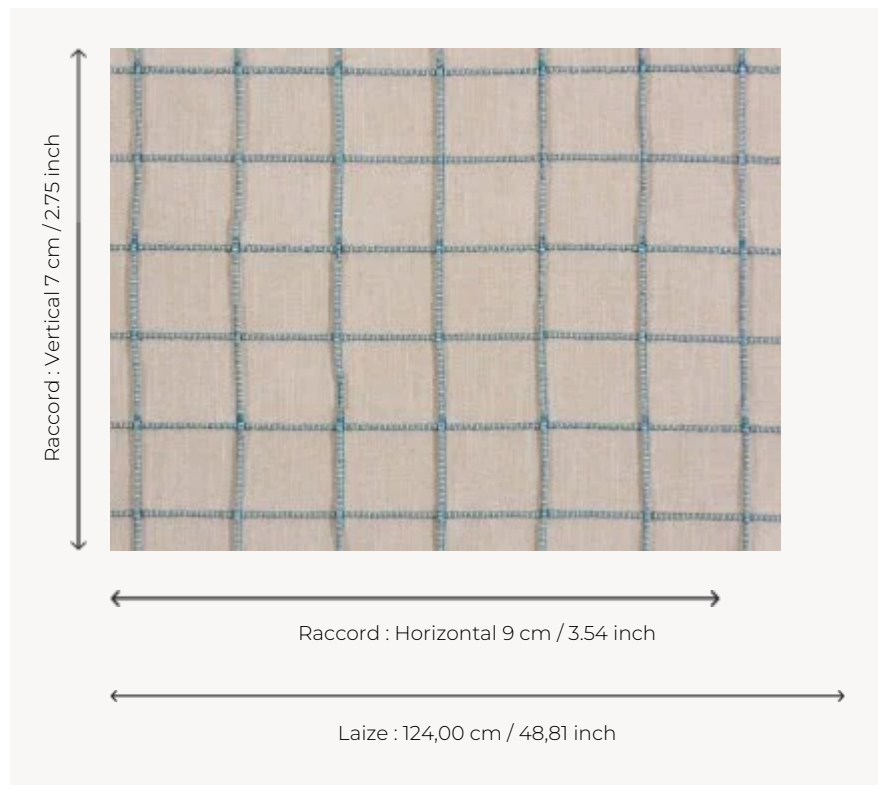

## O7920001 CUBE

Effet de carreaux surpiqués. Intéressante broderie réalisée avec un fil élasthanne. L'envie d'un motif géométrique, relié, structuré et ajustable grâce à la technicité d'un procédé de broderie.

### O7920001 - Galet/zéphyr

### Boussac

<b>TYPE</b>	-
<b>COMPOSITION</b>	90 % Polyester - 6 % Viscose - 3 % Polyamide - 1 % Polyuréthane
<b>UNITÉ DE VENTE</b>	Disponible au mètre
<b>LAIZE</b>	124 cm / 48,81 inch
<b>RACCORD</b>	H: 9 cm - 3,54 inch V: 7 cm - 2,75 inch
<b>POIDS</b>	577 gr / ml
<b>ENTRETIEN</b>	

## 2 Couleurs

O7920001  
Galet/zéphyr

O7920002  
Cendre/black