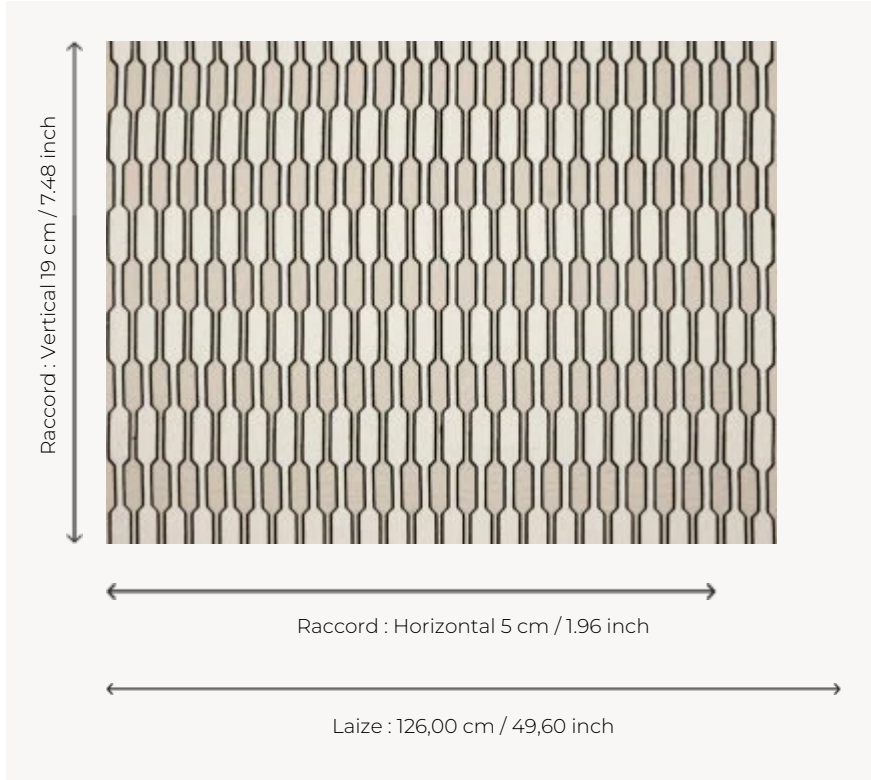

## O7933001 HUMOUR

Jeu entre le graphisme et la couleur soulignée de noir. Les formes de cette broderie de laine s'équilibrent avec le fond en toile de lin.

### Boussac

<b>TYPE</b>	Broderies
<b>UTILISATION</b>	Rideau
<b>COMPOSITION</b>	55 % Lin - 45 % Acrylique
<b>UNITÉ DE VENTE</b>	Disponible au mètre
<b>LAIZE</b>	126 cm / 49,60 inch
<b>RACCORD</b>	H: 5 cm - 1,96 inch V: 19 cm - 7,48 inch Raccord droit
<b>POIDS</b>	618 gr / ml
<b>ENTRETIEN</b>	
<b>NOTES</b>	Broderie artisanale