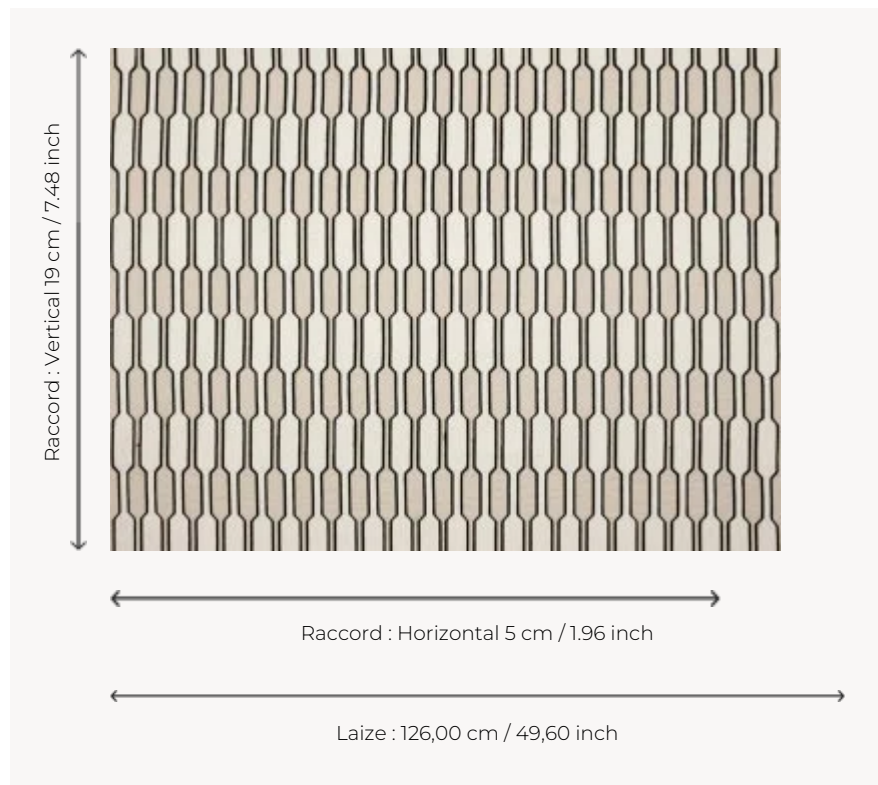

## O7933001 HUMOUR

Jeu entre le graphisme et la couleur soulignée de noir. Les formes de cette broderie de laine s'équilibrent avec le fond en toile de lin.

### Boussac

<b>TYPE</b>	Broderies
<b>UTILISATION</b>	Rideau
<b>COMPOSITION</b>	55 % Lin - 45 % Acrylique
<b>UNITÉ DE VENTE</b>	Disponible au mètre
<b>LAIZE</b>	126 cm / 49,60 inch
<b>RACCORD</b>	H: 5 cm - 1,96 inch V: 19 cm - 7,48 inch Raccord droit
<b>POIDS</b>	618 gr / ml
<b>ENTRETIEN</b>	
<b>NOTES</b>	Broderie artisanale