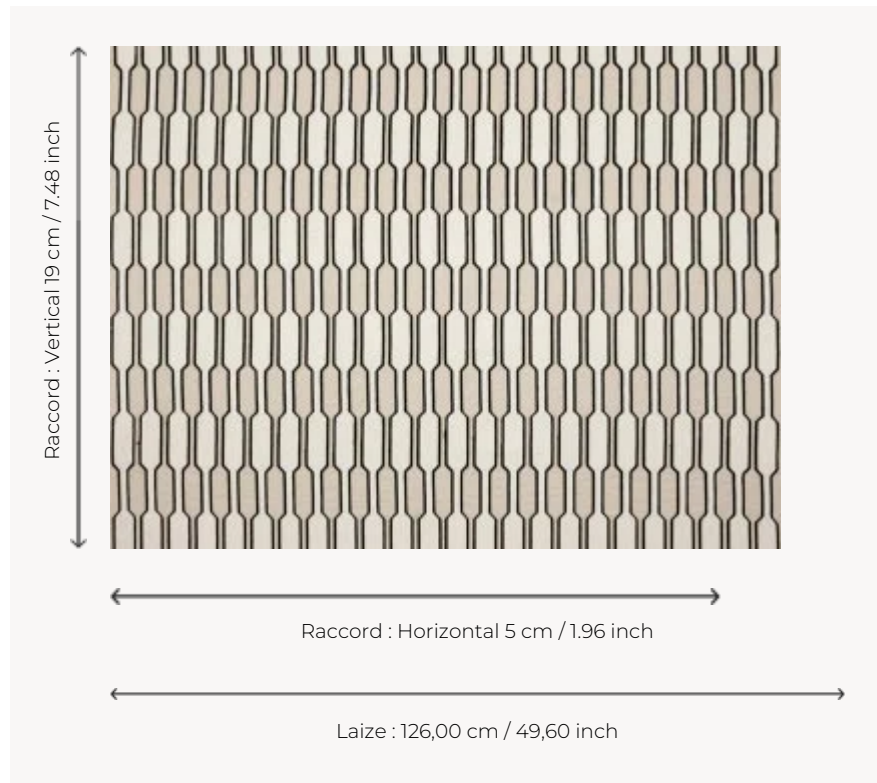

## O7933001 HUMOUR

Jeu entre le graphisme et la couleur soulignée de noir. Les formes de cette broderie de laine s'équilibrent avec le fond en toile de lin.

### Boussac

<b>TYPE</b>	Broderies
<b>UTILISATION</b>	Rideau
<b>COMPOSITION</b>	55 % Lin - 45 % Acrylique
<b>UNITÉ DE VENTE</b>	Disponible au mètre
<b>LAIZE</b>	126 cm / 49,60 inch
<b>RACCORD</b>	H: 5 cm - 1,96 inch V: 19 cm - 7,48 inch Raccord droit
<b>POIDS</b>	618 gr / ml
<b>ENTRETIEN</b>	
<b>NOTES</b>	Broderie artisanale