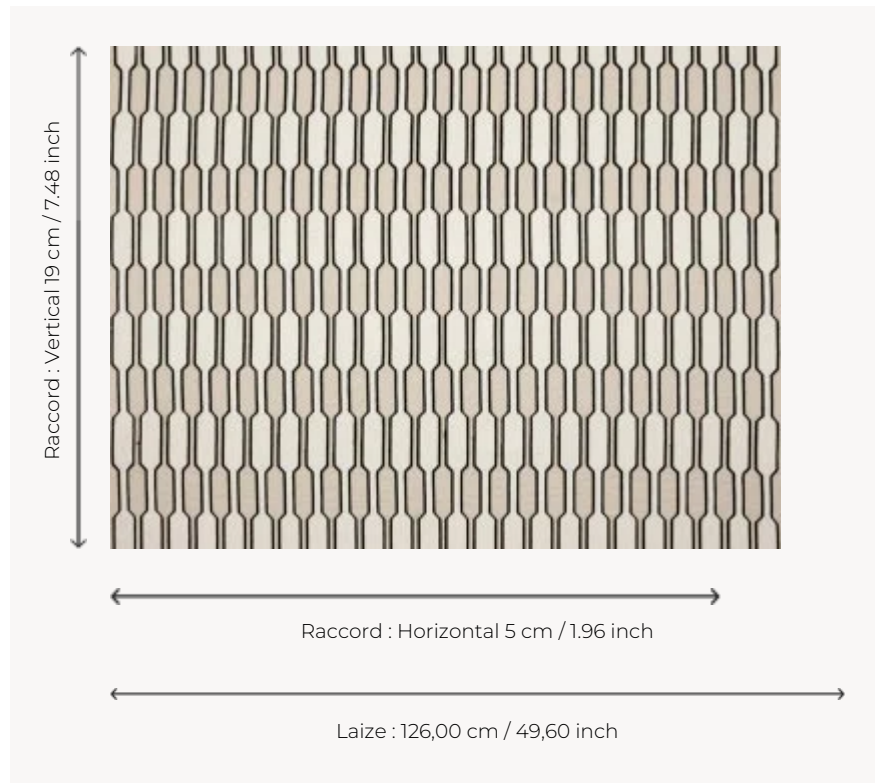

## O7933001 HUMOUR

Jeu entre le graphisme et la couleur soulignée de noir. Les formes de cette broderie de laine s'équilibrent avec le fond en toile de lin.

### Boussac

<b>TYPE</b>	Broderies
<b>UTILISATION</b>	Rideau
<b>COMPOSITION</b>	55 % Lin - 45 % Acrylique
<b>UNITÉ DE VENTE</b>	Disponible au mètre
<b>LAIZE</b>	126 cm / 49,60 inch
<b>RACCORD</b>	H: 5 cm - 1,96 inch V: 19 cm - 7,48 inch Raccord droit
<b>POIDS</b>	618 gr / ml
<b>ENTRETIEN</b>	
<b>NOTES</b>	Broderie artisanale