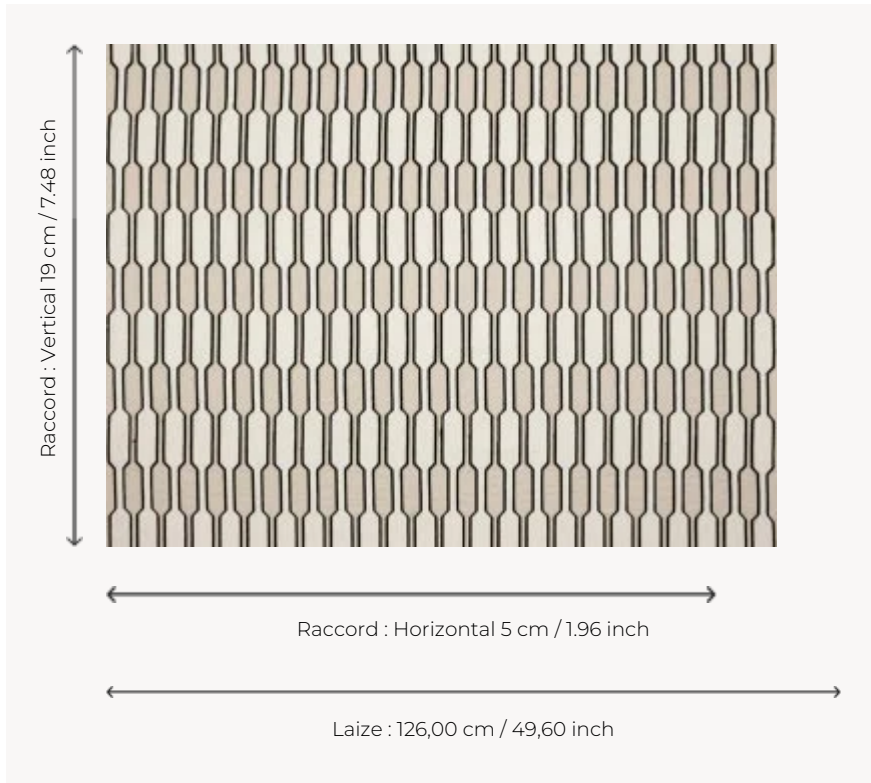

## O7933001 HUMOUR

Jeu entre le graphisme et la couleur soulignée de noir. Les formes de cette broderie de laine s'équilibrent avec le fond en toile de lin.

### Boussac

<b>TYPE</b>	Broderies
<b>UTILISATION</b>	Rideau
<b>COMPOSITION</b>	55 % Lin - 45 % Acrylique
<b>UNITÉ DE VENTE</b>	Disponible au mètre
<b>LAIZE</b>	126 cm / 49,60 inch
<b>RACCORD</b>	H: 5 cm - 1,96 inch V: 19 cm - 7,48 inch Raccord droit
<b>POIDS</b>	618 gr / ml
<b>ENTRETIEN</b>	
<b>NOTES</b>	Broderie artisanale