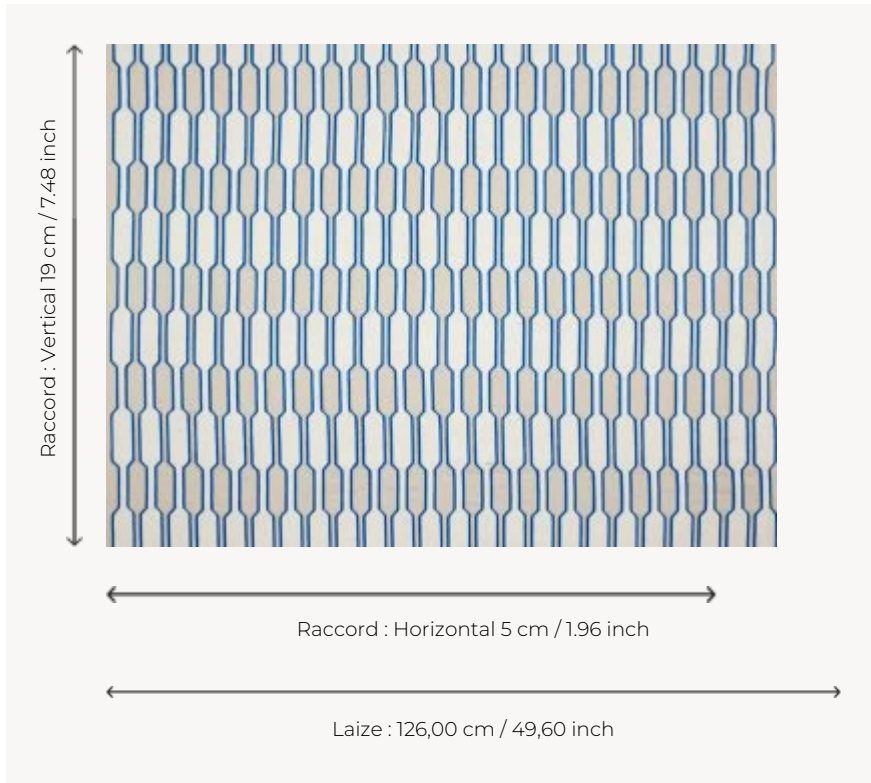

O7933003 HUMOUR

Jeu entre le graphisme et la couleur soulignée de noir. Les formes de cette broderie de laine s'équilibrent avec le fond en toile de lin.

O7933003 - Grèce

Boussac

TYPE	Broderies
UTILISATION	Rideau
COMPOSITION	55 % Lin - 45 % Acrylique
UNITÉ DE VENTE	Disponible au mètre
LAIZE	126 cm / 49,60 inch
RACCORD	H: 5 cm - 1,96 inch V: 19 cm - 7,48 inch Raccord droit
POIDS	618 gr / ml
ENTRETIEN	
NOTES	Broderie artisanale

2 Couleurs

O7933001

Craie

O7933003

Grèce