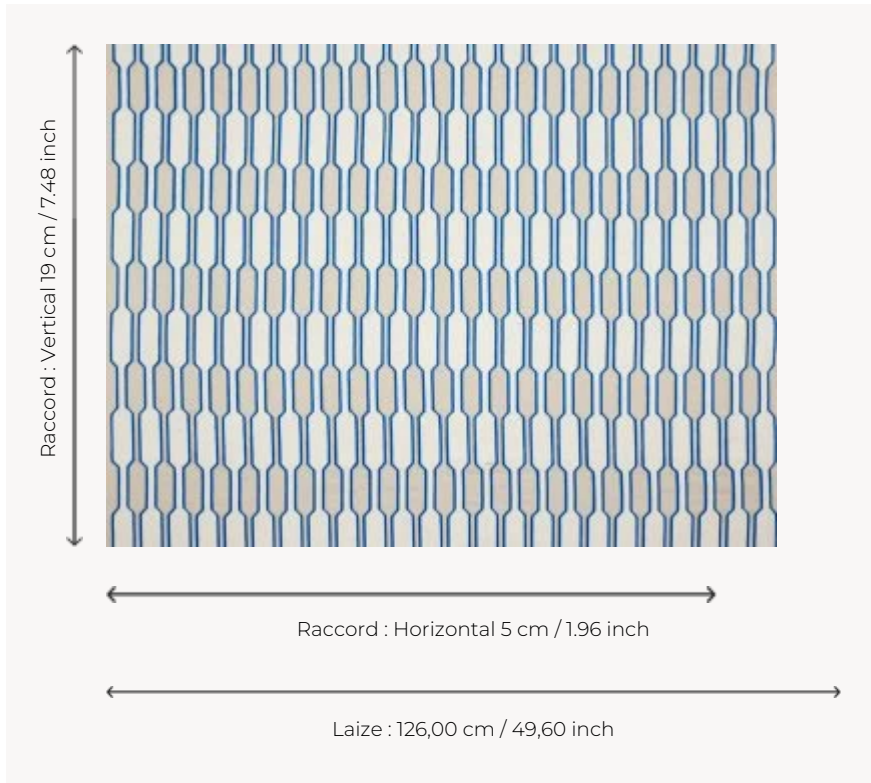

## O7933003 HUMOUR

Jeu entre le graphisme et la couleur soulignée de noir. Les formes de cette broderie de laine s'équilibrent avec le fond en toile de lin.

### Boussac

<b>TYPE</b>	Broderies
<b>UTILISATION</b>	Rideau
<b>COMPOSITION</b>	55 % Lin - 45 % Acrylique
<b>UNITÉ DE VENTE</b>	Disponible au mètre
<b>LAIZE</b>	126 cm / 49,60 inch
<b>RACCORD</b>	H: 5 cm - 1,96 inch V: 19 cm - 7,48 inch Raccord droit
<b>POIDS</b>	618 gr / ml
<b>ENTRETIEN</b>	
<b>NOTES</b>	Broderie artisanale