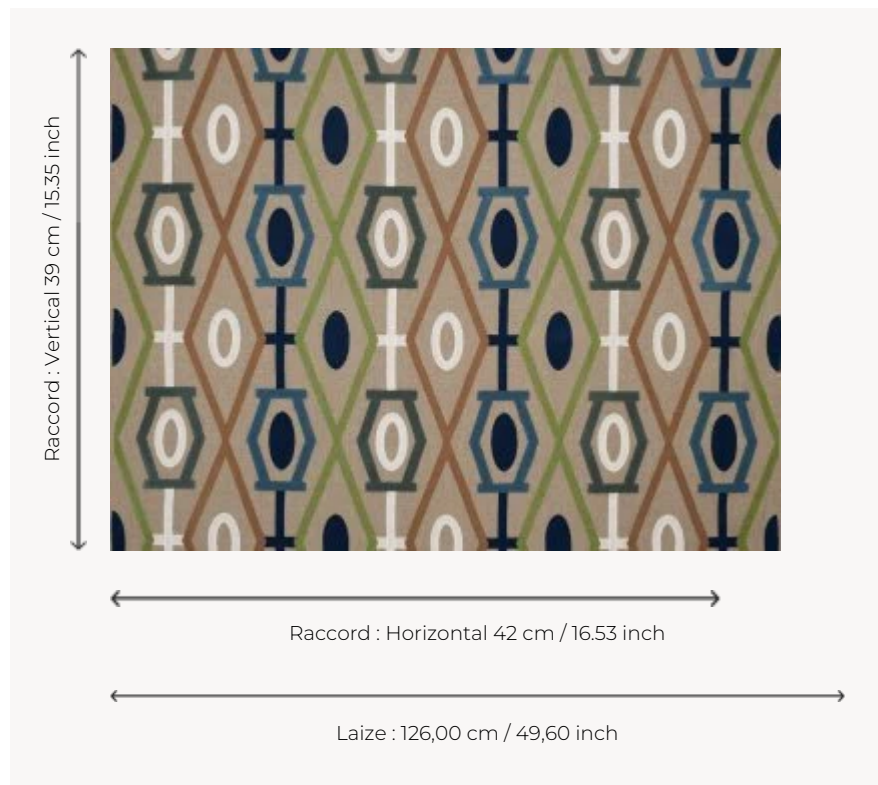

## 07934001 CARTOON

La géométrie de cette broderie de laine aux harmonies à la fois naturelles et vives, tranche sur un lin brut. Très moderne.

### Boussac

<b>TYPE</b>	Broderies
<b>UTILISATION</b>	Rideau
<b>COMPOSITION</b>	75 % Lin - 25 % Acrylique
<b>UNITÉ DE VENTE</b>	Disponible au mètre
<b>LAIZE</b>	126 cm / 49,60 inch
<b>RACCORD</b>	H: 42 cm - 16,53 inch V: 39 cm - 15,35 inch Raccord droit
<b>POIDS</b>	694 gr / ml
<b>ENTRETIEN</b>	
<b>NOTES</b>	Broderie artisanale

## 2 Couleurs

O7934001

Atelier

O7934002

Sunset