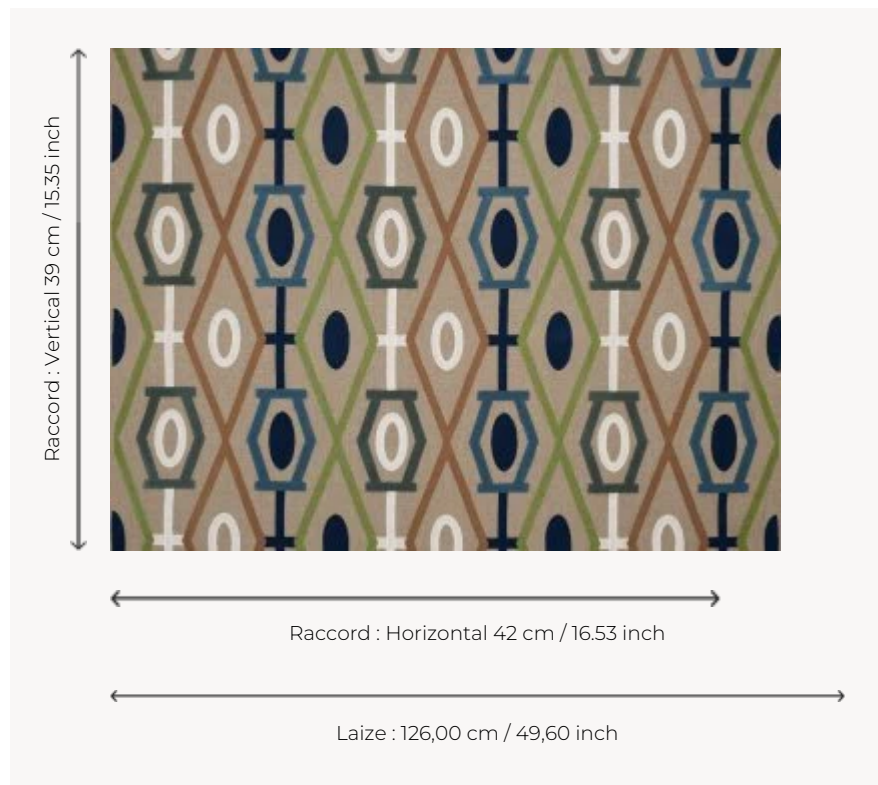

07934001 CARTOON

La géométrie de cette broderie de laine aux harmonies à la fois naturelles et vives, tranche sur un lin brut. Très moderne.

07934001 - Atelier

Boussac

TYPE	Broderies
UTILISATION	Rideau
COMPOSITION	75 % Lin - 25 % Acrylique
UNITÉ DE VENTE	Disponible au mètre
LAIZE	126 cm / 49,60 inch
RACCORD	H: 42 cm - 16,53 inch V: 39 cm - 15,35 inch Raccord droit
POIDS	694 gr / ml
ENTRETIEN	
NOTES	Broderie artisanale

2 Couleurs

O7934001
Atelier

O7934002
Sunset