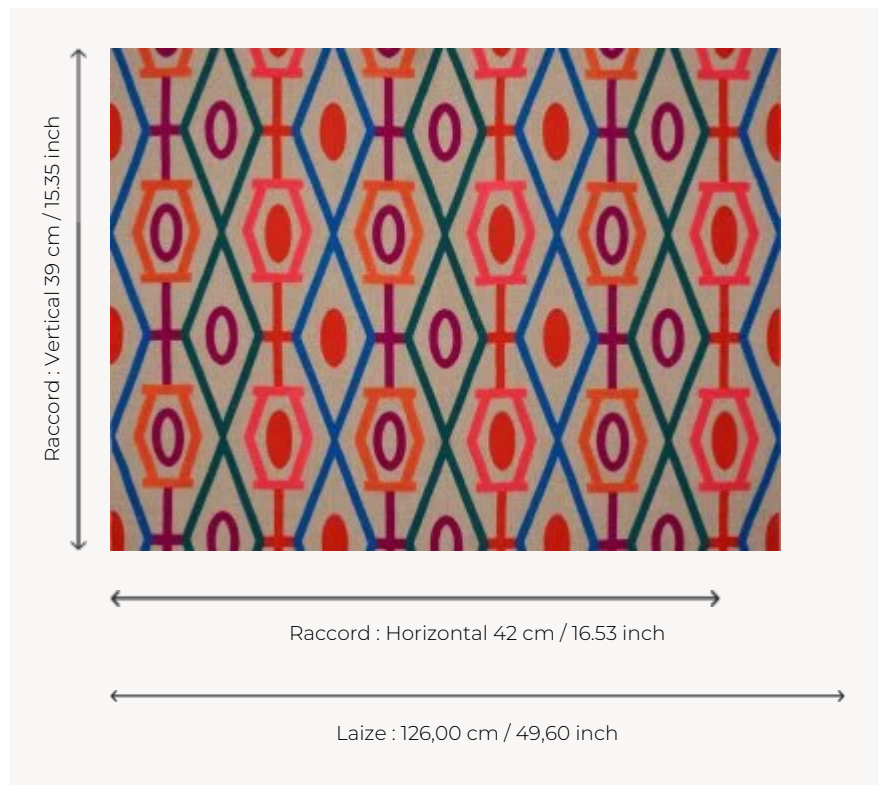

07934002 CARTOON

La géométrie de cette broderie de laine aux harmonies à la fois naturelles et vives, tranche sur un lin brut. Très moderne.

07934002 - Sunset

Boussac

| | |
|-----------------------|---|
| TYPE | Broderies |
| UTILISATION | Rideau |
| COMPOSITION | 75 % Lin - 25 % Acrylique |
| UNITÉ DE VENTE | Disponible au mètre |
| LAIZE | 126 cm / 49,60 inch |
| RACCORD | H: 42 cm - 16,53 inch V: 39 cm - 15,35 inch Raccord droit |
| POIDS | 694 gr / ml |
| ENTRETIEN | |
| NOTES | Broderie artisanale |

2 Couleurs

O7934001

Atelier

O7934002

Sunset