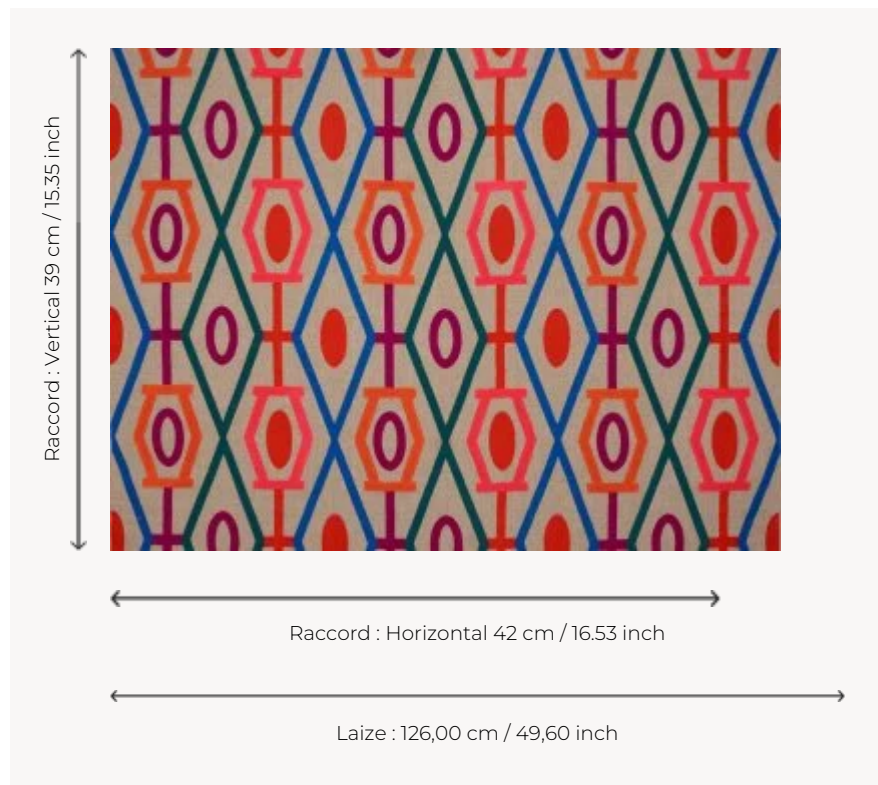

07934002 CARTOON

La géométrie de cette broderie de laine aux harmonies à la fois naturelles et vives, tranche sur un lin brut. Très moderne.

07934002 - Sunset

Boussac

TYPE	Broderies
UTILISATION	Rideau
COMPOSITION	75 % Lin - 25 % Acrylique
UNITÉ DE VENTE	Disponible au mètre
LAIZE	126 cm / 49,60 inch
RACCORD	H: 42 cm - 16,53 inch V: 39 cm - 15,35 inch Raccord droit
POIDS	694 gr / ml
ENTRETIEN	
NOTES	Broderie artisanale

2 Couleurs

O7934001

Atelier

O7934002

Sunset