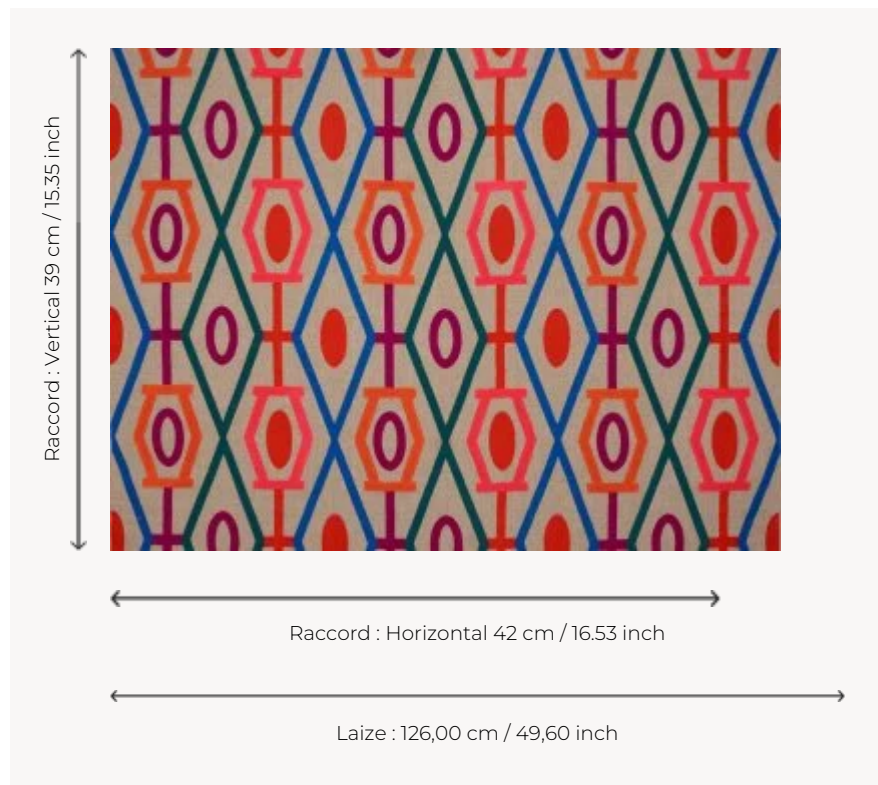

07934002 CARTOON

La géométrie de cette broderie de laine aux harmonies à la fois naturelles et vives, tranche sur un lin brut. Très moderne.

07934002 - Sunset

Boussac

TYPE	Broderies
UTILISATION	Rideau
COMPOSITION	75 % Lin - 25 % Acrylique
UNITÉ DE VENTE	Disponible au mètre
LAIZE	126 cm / 49,60 inch
RACCORD	H: 42 cm - 16,53 inch V: 39 cm - 15,35 inch Raccord droit
POIDS	694 gr / ml
ENTRETIEN	
NOTES	Broderie artisanale

2 Couleurs

O7934001
Atelier

O7934002
Sunset