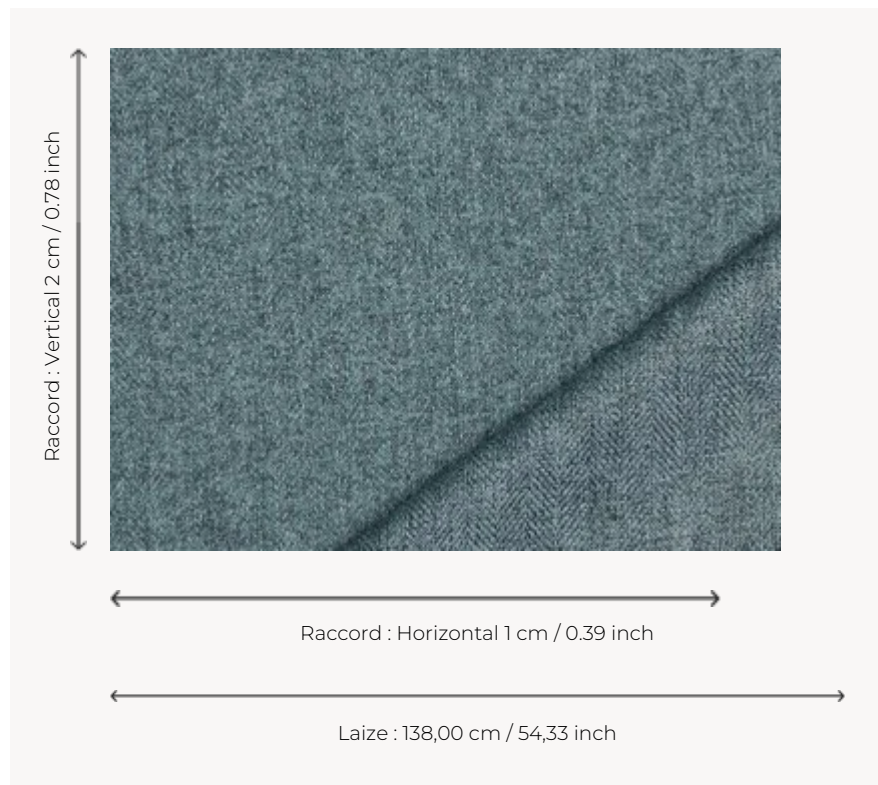

## 07939002 SHERLOCK

Séduisante étoffe réversible influencée par les tissus de costumes masculins, cet uni se décline dans une palette de couleurs qui va du classique au contemporain.

### Boussac

|                       |  |
|-----------------------|--|
| <b>PERFORMANCE</b>    | haute résistance                           |
| <b>TYPE</b>           | -  |
| <b>UTILISATION</b>    | Siège intensif                             |
| <b>MARTINDALE</b>     | 60.000 T                                   |
| <b>COMPOSITION</b>    | 100 % Polyester                            |
| <b>UNITÉ DE VENTE</b> | Disponible au mètre                        |
| <b>LAIZE</b>          | 138 cm / 54,33 inch                        |
| <b>RACCORD</b>        | H: 1 cm - 0,39 inch<br>V: 2 cm - 0,78 inch |
| <b>POIDS</b>          | 360 gr / ml                                |
| <b>ENTRETIEN</b>      |  |