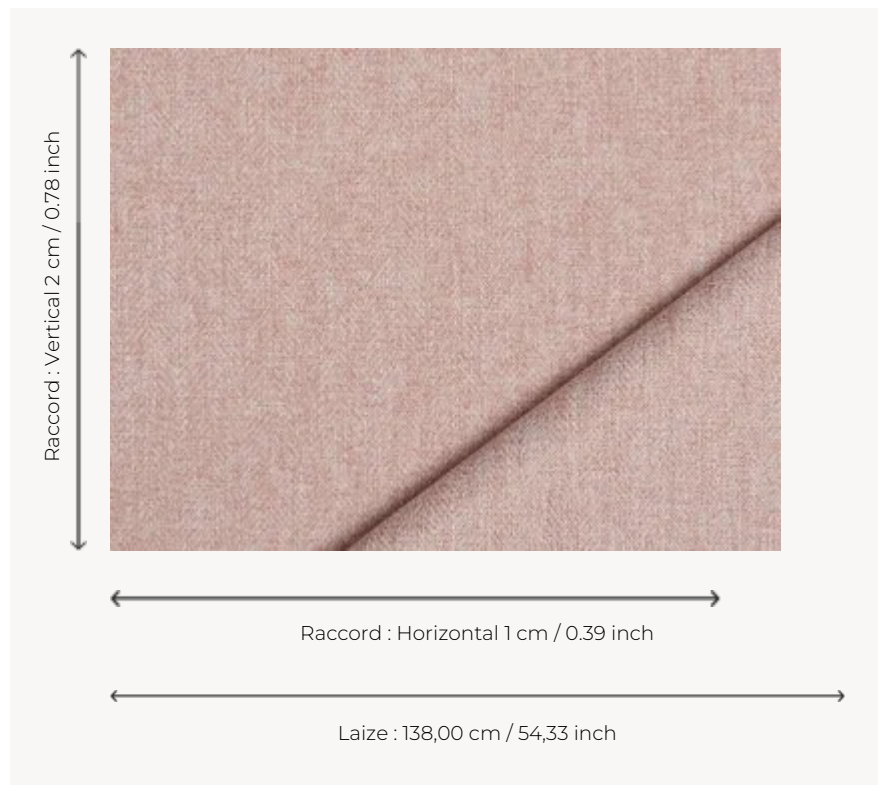

## 07939015 SHERLOCK

Séduisante étoffe réversible influencée par les tissus de costumes masculins, cet uni se décline dans une palette de couleurs qui va du classique au contemporain.

### Boussac

<b>PERFORMANCE</b>	haute résistance
<b>TYPE</b>	-
<b>UTILISATION</b>	Siège intensif
<b>MARTINDALE</b>	60.000 T
<b>COMPOSITION</b>	100 % Polyester
<b>UNITÉ DE VENTE</b>	Disponible au mètre
<b>LAIZE</b>	138 cm / 54,33 inch
<b>RACCORD</b>	H: 1 cm - 0,39 inch V: 2 cm - 0,78 inch
<b>POIDS</b>	360 gr / ml
<b>ENTRETIEN</b>	