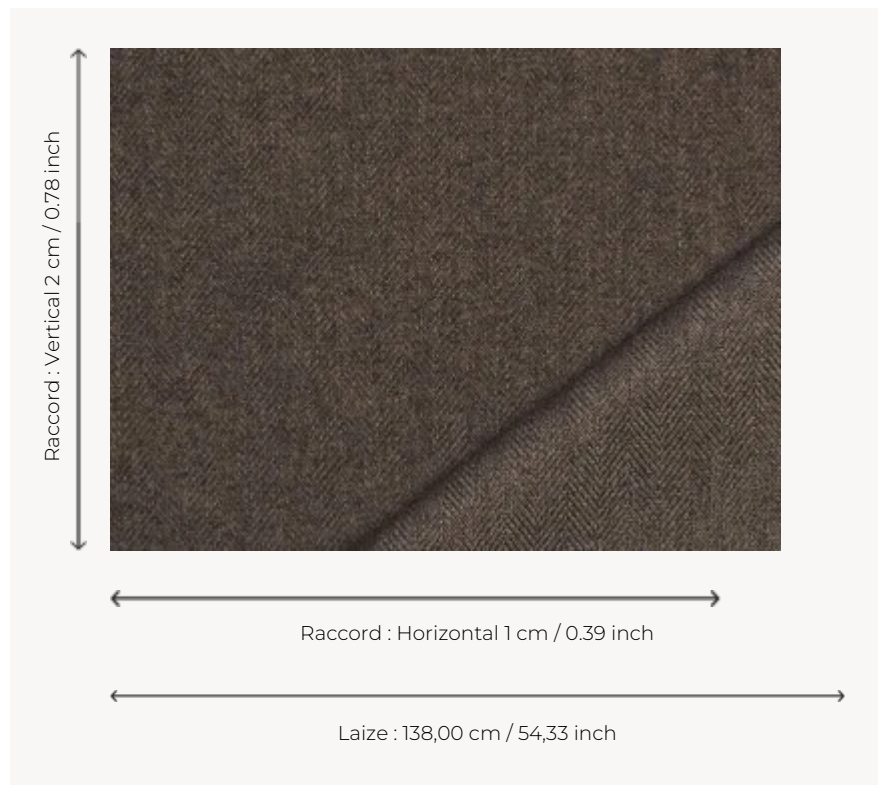

07939021 SHERLOCK

Séduisante étoffe réversible influencée par les tissus de costumes masculins, cet uni se décline dans une palette de couleurs qui va du classique au contemporain.

07939021 - Sous bois

Boussac

PERFORMANCE	haute résistance
TYPE	-
UTILISATION	Siège intensif
MARTINDALE	60.000 T
COMPOSITION	100 % Polyester
UNITÉ DE VENTE	Disponible au mètre
LAIZE	138 cm / 54,33 inch
RACCORD	H: 1 cm - 0,39 inch V: 2 cm - 0,78 inch
POIDS	360 gr / ml
ENTRETIEN	