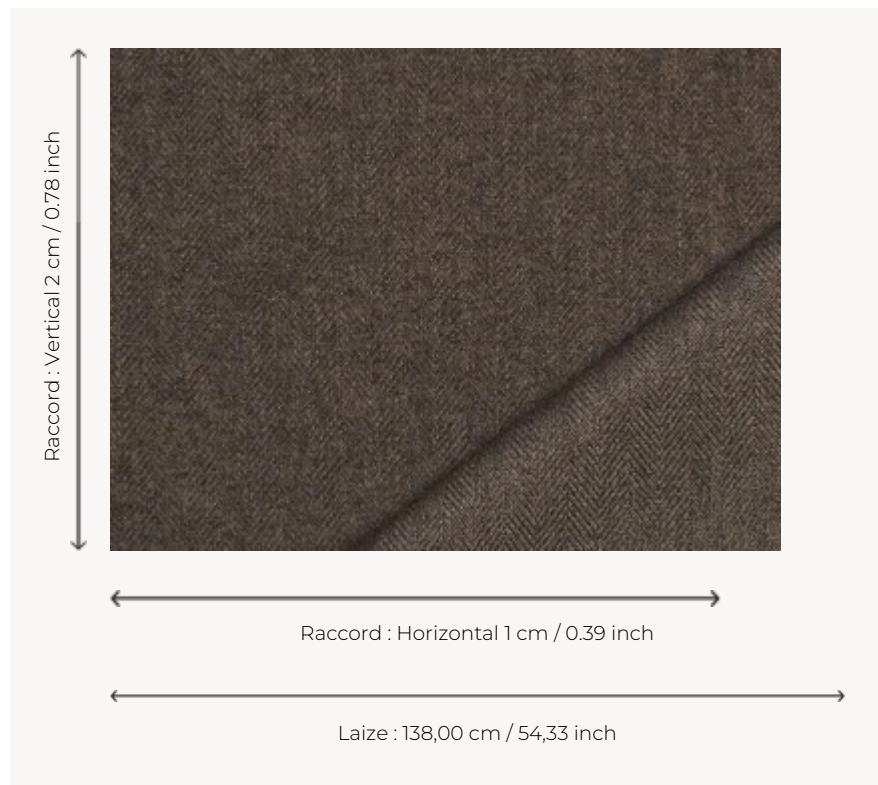

## 07939021 SHERLOCK

Séduisante étoffe réversible influencée par les tissus de costumes masculins, cet uni se décline dans une palette de couleurs qui va du classique au contemporain.

### Boussac

<b>PERFORMANCE</b>	haute résistance
<b>TYPE</b>	-
<b>UTILISATION</b>	Siège intensif
<b>MARTINDALE</b>	60.000 T
<b>COMPOSITION</b>	100 % Polyester
<b>UNITÉ DE VENTE</b>	Disponible au mètre
<b>LAIZE</b>	138 cm / 54,33 inch
<b>RACCORD</b>	H: 1 cm - 0,39 inch V: 2 cm - 0,78 inch
<b>POIDS</b>	360 gr / ml
<b>ENTRETIEN</b>	