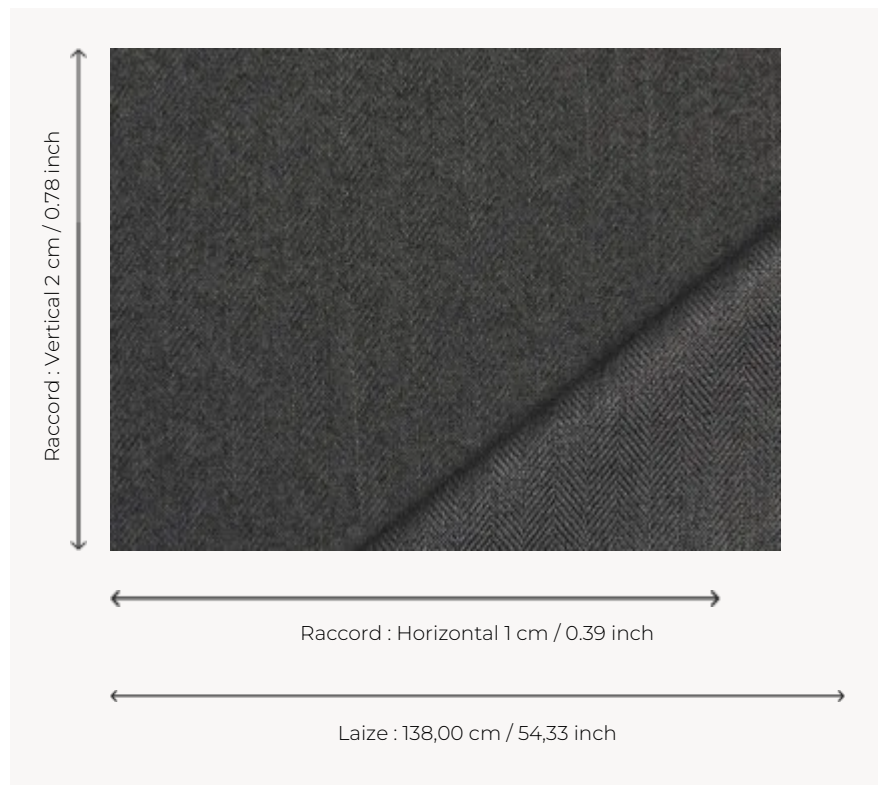

07939023 SHERLOCK

Séduisante étoffe réversible influencée par les tissus de costumes masculins, cet uni se décline dans une palette de couleurs qui va du classique au contemporain.

07939023 - Tableau

Boussac

PERFORMANCE	haute résistance
TYPE	-
UTILISATION	Siège intensif
MARTINDALE	60.000 T
COMPOSITION	100 % Polyester
UNITÉ DE VENTE	Disponible au mètre
LAIZE	138 cm / 54,33 inch
RACCORD	H: 1 cm - 0,39 inch V: 2 cm - 0,78 inch
POIDS	360 gr / ml
ENTRETIEN	