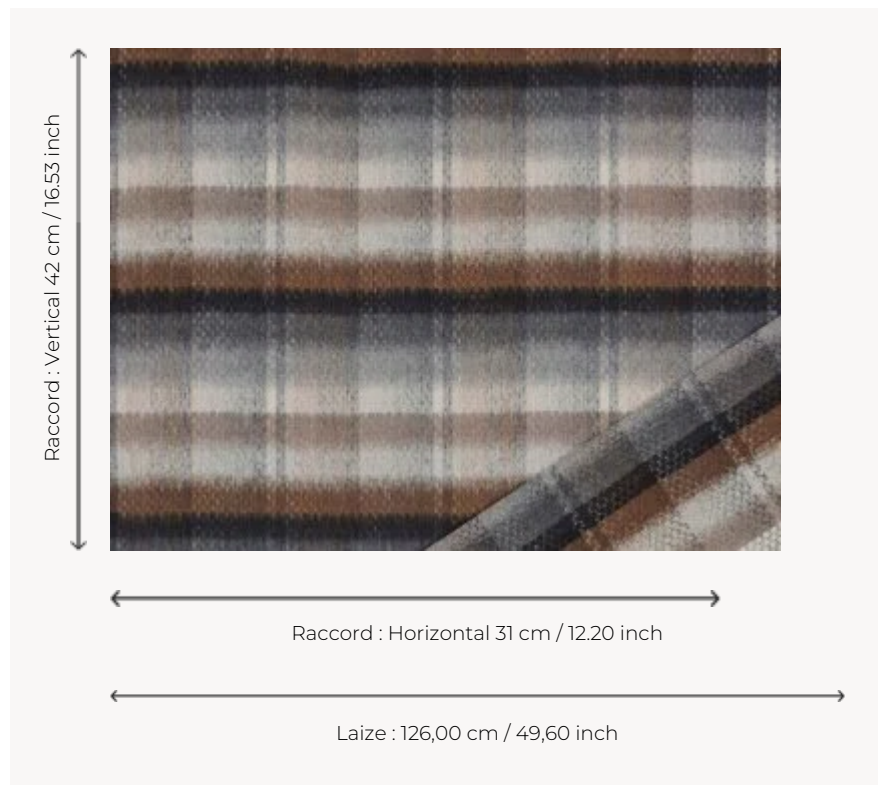

O7943001 NESTOR

Grand carreau traditionnel en très belle laine vierge, mohair et alpaga. Confortable, spectaculaire et réversible.

O7943001 - Montagne

Boussac

TYPE	-
UTILISATION	Siège modéré
MARTINDALE	20.000 T
COMPOSITION	46 % Laine - 20 % Mohair - 20 % Alpaga - 14 % Polyamide
UNITÉ DE VENTE	Disponible au mètre
LAIZE	126 cm / 49,60 inch
RACCORD	H: 31 cm - 12,20 inch V: 42 cm - 16,53 inch Raccord droit
POIDS	737 gr / ml
ENTRETIEN	

NOTES

Reversible
Tissé dans les ateliers Pierre Frey du nord de la France. Entreprise du Patrimoine Vivant.

3 Couleurs

O7943001
Montagne

O7943002
Plaine

O7943003
Forêt