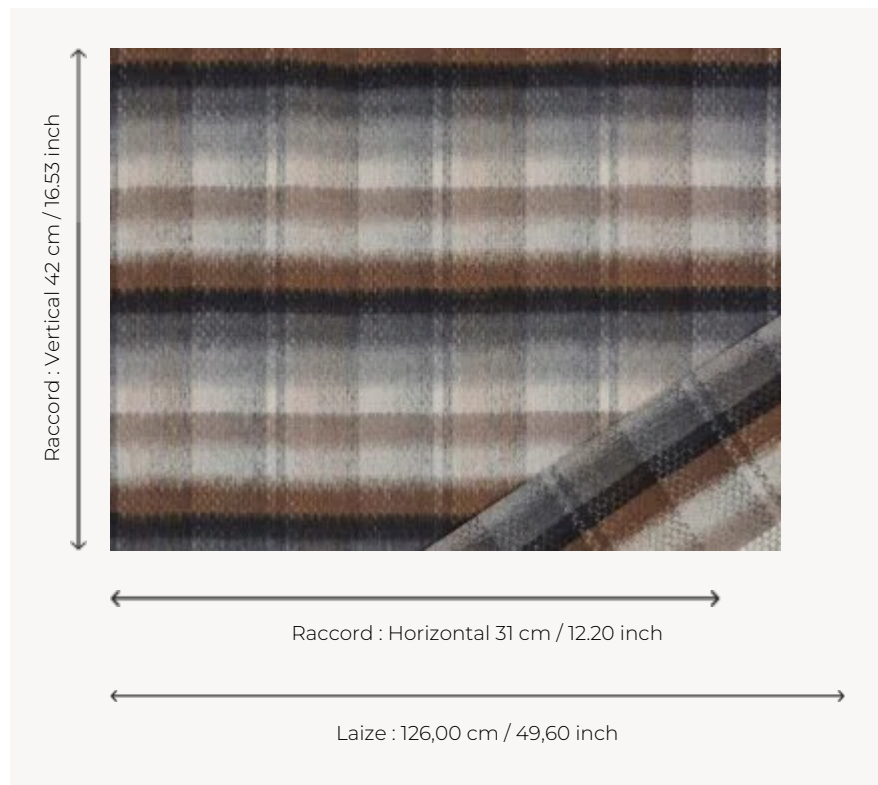

O7943001 NESTOR

Grand carreau traditionnel en très belle laine vierge, mohair et alpaga. Confortable, spectaculaire et réversible.

O7943001 - Montagne

Boussac

TYPE	-
UTILISATION	Siège modéré
MARTINDALE	20.000 T
COMPOSITION	46 % Laine - 20 % Mohair - 20 % Alpaga - 14 % Polyamide
UNITÉ DE VENTE	Disponible au mètre
LAIZE	126 cm / 49,60 inch
RACCORD	H: 31 cm - 12,20 inch V: 42 cm - 16,53 inch Raccord droit
POIDS	737 gr / ml
ENTRETIEN	

NOTES Reversible
Tissé dans les ateliers Pierre Frey du nord de la France. Entreprise du Patrimoine Vivant.

3 Couleurs

O7943001
Montagne

O7943002
Plaine

O7943003
Forêt