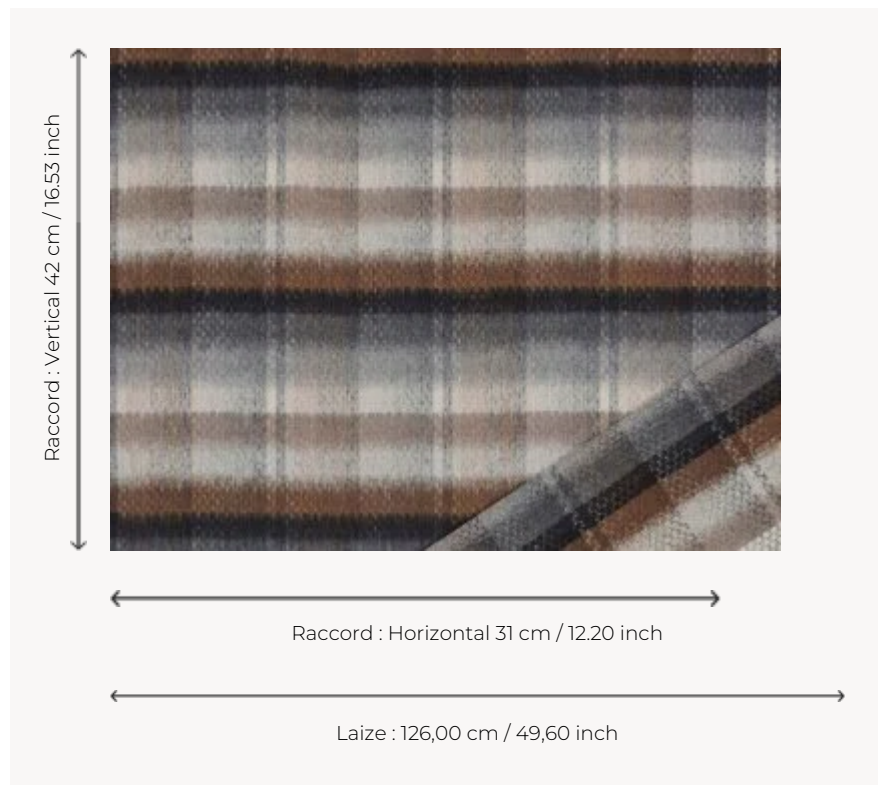

O7943001 NESTOR

Grand carreau traditionnel en très belle laine vierge, mohair et alpaga. Confortable, spectaculaire et réversible.

O7943001 - Montagne

Boussac

TYPE	-
UTILISATION	Siège modéré
MARTINDALE	20.000 T
COMPOSITION	46 % Laine - 20 % Mohair - 20 % Alpaga - 14 % Polyamide
UNITÉ DE VENTE	Disponible au mètre
LAIZE	126 cm / 49,60 inch
RACCORD	H: 31 cm - 12,20 inch V: 42 cm - 16,53 inch Raccord droit
POIDS	737 gr / ml
ENTRETIEN	

3 Couleurs

O7943001
Montagne

O7943002
Plaine

O7943003
Forêt