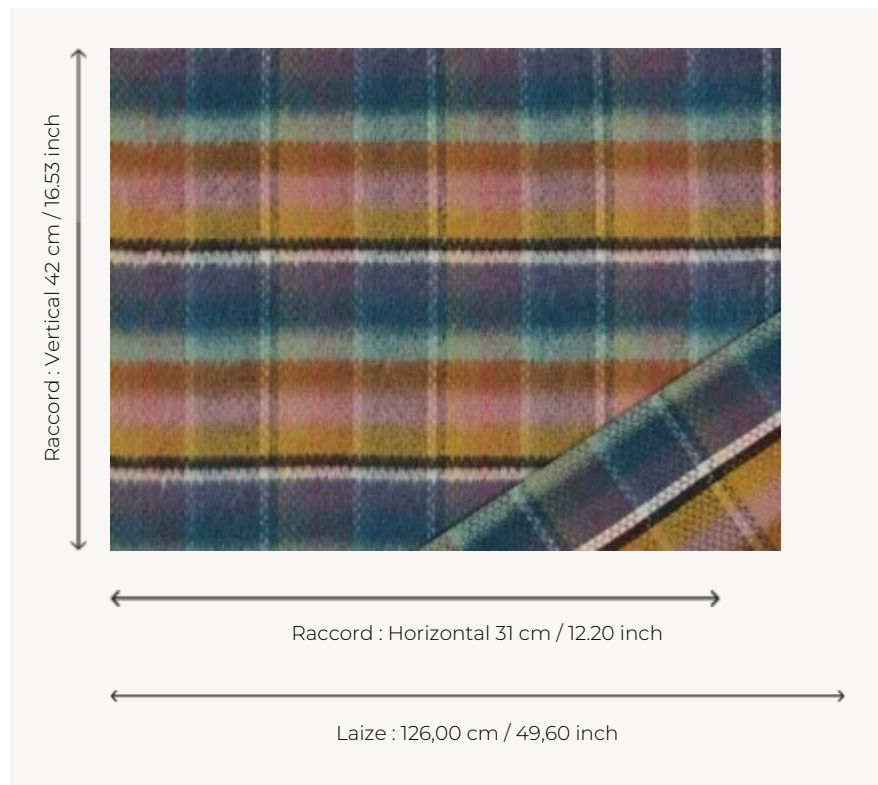

O7943002 NESTOR

Grand carreau traditionnel en très belle laine vierge, mohair et alpaga. Confortable, spectaculaire et réversible.

O7943002 - Plaine

Boussac

TYPE	-
UTILISATION	Siège modéré
MARTINDALE	20.000 T
COMPOSITION	46 % Laine - 20 % Mohair - 20 % Alpaga - 14 % Polyamide
UNITÉ DE VENTE	Disponible au mètre
LAIZE	126 cm / 49,60 inch
RACCORD	H: 31 cm - 12,20 inch V: 42 cm - 16,53 inch Raccord droit
POIDS	737 gr / ml
ENTRETIEN	

NOTES Reversible
Tissé dans les ateliers Pierre Frey du nord de la France. Entreprise du Patrimoine Vivant.

3 Couleurs

O7943001
Montagne

O7943002
Plaine

O7943003
Forêt