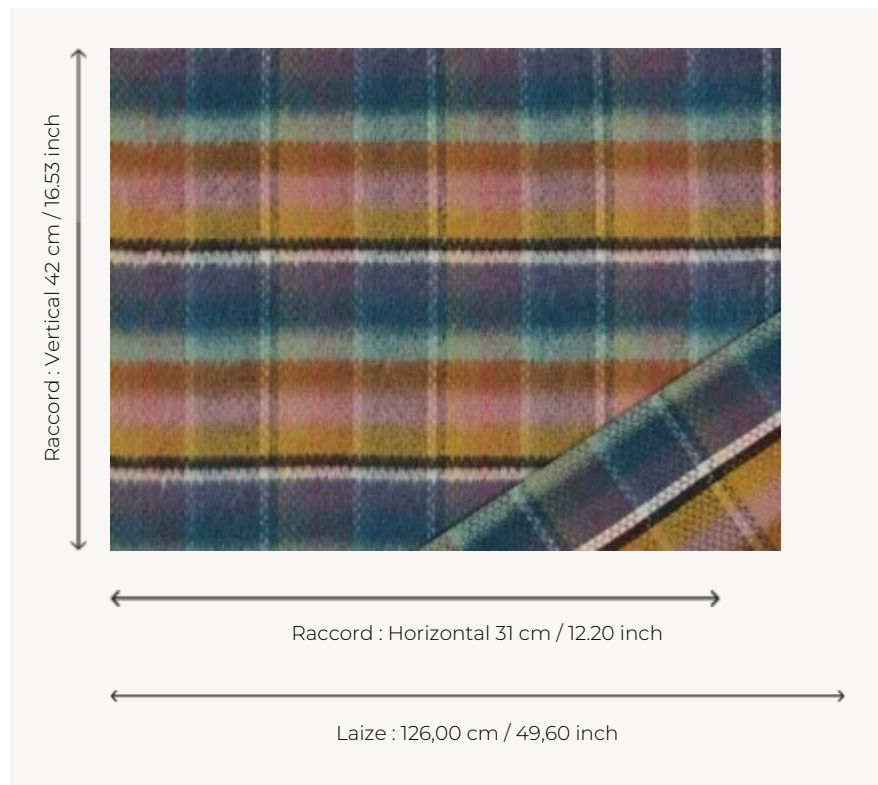

O7943002 NESTOR

Grand carreau traditionnel en très belle laine vierge, mohair et alpaga. Confortable, spectaculaire et réversible.

O7943002 - Plaine

Boussac

TYPE	-
UTILISATION	Siège modéré
MARTINDALE	20.000 T
COMPOSITION	46 % Laine - 20 % Mohair - 20 % Alpaga - 14 % Polyamide
UNITÉ DE VENTE	Disponible au mètre
LAIZE	126 cm / 49,60 inch
RACCORD	H: 31 cm - 12,20 inch V: 42 cm - 16,53 inch Raccord droit
POIDS	737 gr / ml
ENTRETIEN	

NOTES

Reversible
Tissé dans les ateliers Pierre Frey du nord de la France. Entreprise du Patrimoine Vivant.

3 Couleurs

O7943001
Montagne

O7943002
Plaine

O7943003
Forêt