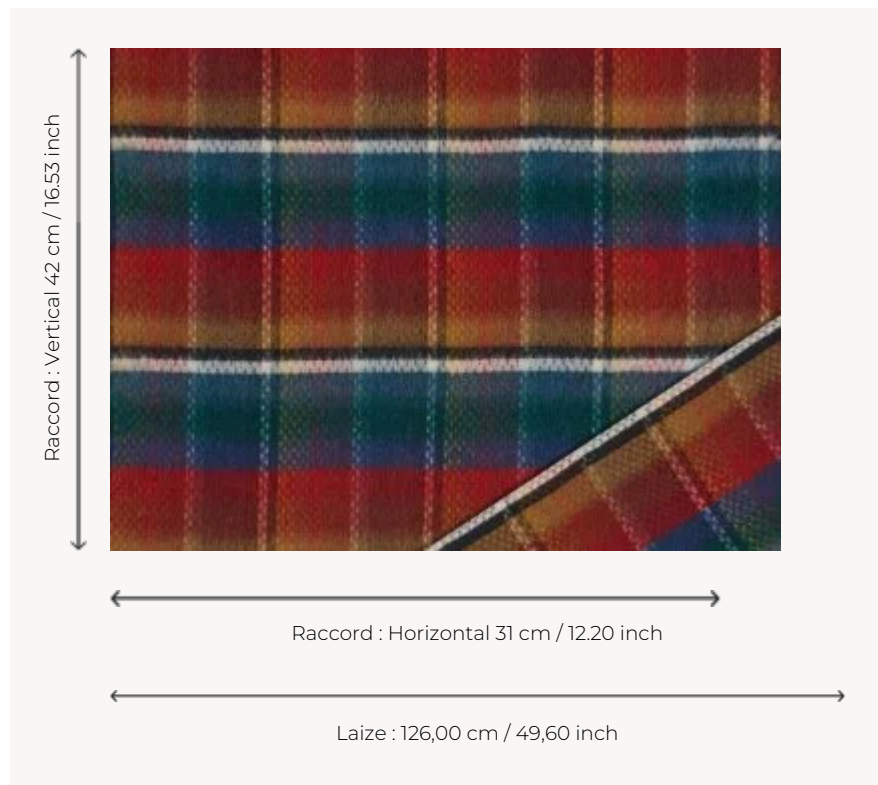

O7943003 NESTOR

Grand carreau traditionnel en très belle laine vierge, mohair et alpaga. Confortable, spectaculaire et réversible.

O7943003 - Forêt

Boussac

TYPE	-
UTILISATION	Siège modéré
MARTINDALE	20.000 T
COMPOSITION	46 % Laine - 20 % Mohair - 20 % Alpaga - 14 % Polyamide
UNITÉ DE VENTE	Disponible au mètre
LAIZE	126 cm / 49,60 inch
RACCORD	H: 31 cm - 12,20 inch V: 42 cm - 16,53 inch Raccord droit
POIDS	737 gr / ml
ENTRETIEN	

NOTES Reversible
Tissé dans les ateliers Pierre Frey du nord de la France. Entreprise du Patrimoine Vivant.

3 Couleurs

O7943001
Montagne

O7943002
Plaine

O7943003
Forêt