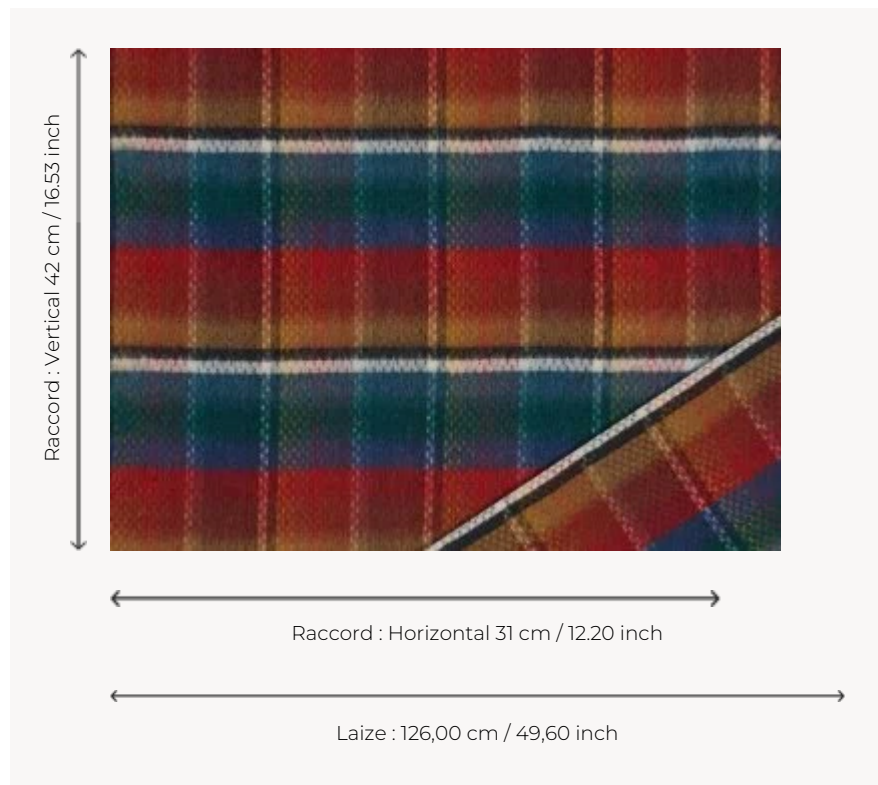

O7943003 NESTOR

Grand carreau traditionnel en très belle laine vierge, mohair et alpaga. Confortable, spectaculaire et réversible.

O7943003 - Forêt

Boussac

TYPE	-
UTILISATION	Siège modéré
MARTINDALE	20.000 T
COMPOSITION	46 % Laine - 20 % Mohair - 20 % Alpaga - 14 % Polyamide
UNITÉ DE VENTE	Disponible au mètre
LAIZE	126 cm / 49,60 inch
RACCORD	H: 31 cm - 12,20 inch V: 42 cm - 16,53 inch Raccord droit
POIDS	737 gr / ml

ENTRETIEN

NOTES

Reversible
Tissé dans les ateliers Pierre Frey du nord de la France. Entreprise du Patrimoine Vivant.

3 Couleurs

O7943001
Montagne

O7943002
Plaine

O7943003
Forêt