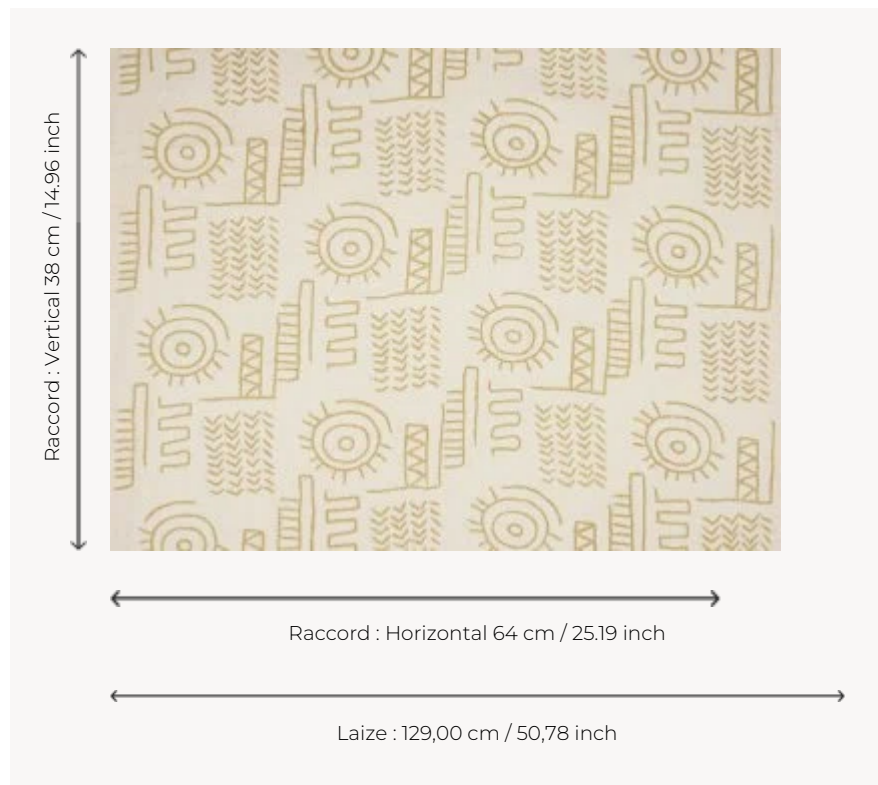

O7949001 KONG

Très beau lin entièrement brodé à la main d'un raphia tressé au ton naturel et dont le mouvement rappelle les dessins faits au doigt dans le sable.

O7949001 - Ivoire

Boussac

TYPE	Broderies
UTILISATION	Rideau
COMPOSITION	81 % Lin - 19 % Raphia
UNITÉ DE VENTE	Disponible au mètre
LAIZE	129 cm / 50,78 inch
RACCORD	H: 64 cm - 25,19 inch V: 38 cm - 14,96 inch Raccord droit
POIDS	722 gr / ml
ENTRETIEN	
NOTES	Broderie manuelle
INFORMATIONS	Broderie 100% raphia

1 Couleurs

O7949001
Ivoire