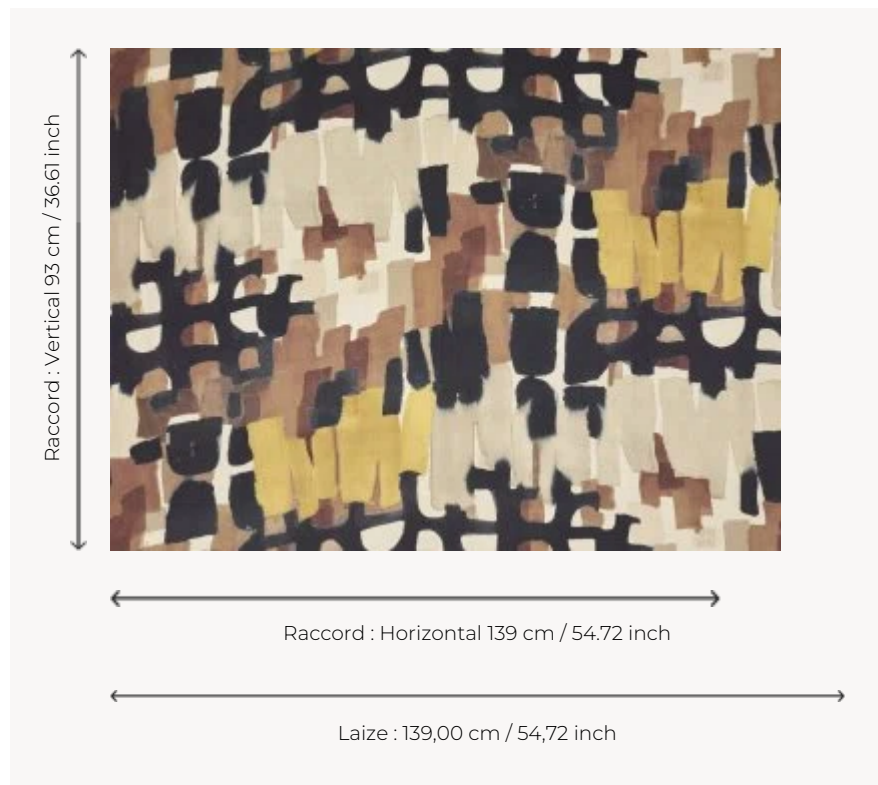

## O7953001 TEMPO

Les rythmes singuliers de cet imprimé sur lin font référence à l'univers à la fois pop et graphique des années 70.

### Boussac

<b>TYPE</b>	Imprimés
<b>UTILISATION</b>	Rideau
<b>COMPOSITION</b>	100 % Lin
<b>UNITÉ DE VENTE</b>	Disponible au mètre
<b>LAIZE</b>	139 cm / 54,72 inch
<b>RACCORD</b>	H: 139 cm - 54,72 inch V: 93 cm - 36,61 inch Raccord droit
<b>POIDS</b>	358 gr / ml
<b>ENTRETIEN</b>	

## 2 Couleurs

O7953001  
Terre

O7953002  
Printemps