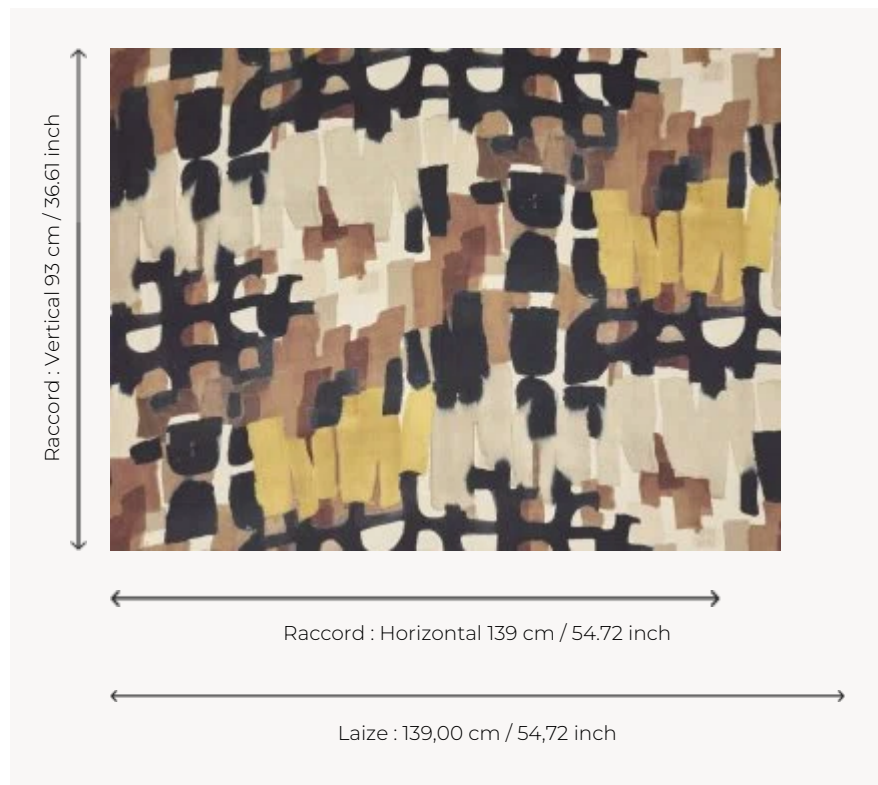

## O7953001 TEMPO

Les rythmes singuliers de cet imprimé sur lin font référence à l'univers à la fois pop et graphique des années 70.

### Boussac

<b>TYPE</b>	Imprimés
<b>UTILISATION</b>	Rideau
<b>COMPOSITION</b>	100 % Lin
<b>UNITÉ DE VENTE</b>	Disponible au mètre
<b>LAIZE</b>	139 cm / 54,72 inch
<b>RACCORD</b>	H: 139 cm - 54,72 inch V: 93 cm - 36,61 inch Raccord droit
<b>POIDS</b>	358 gr / ml
<b>ENTRETIEN</b>	

## 2 Couleurs

O7953001

Terre

O7953002

Printemps