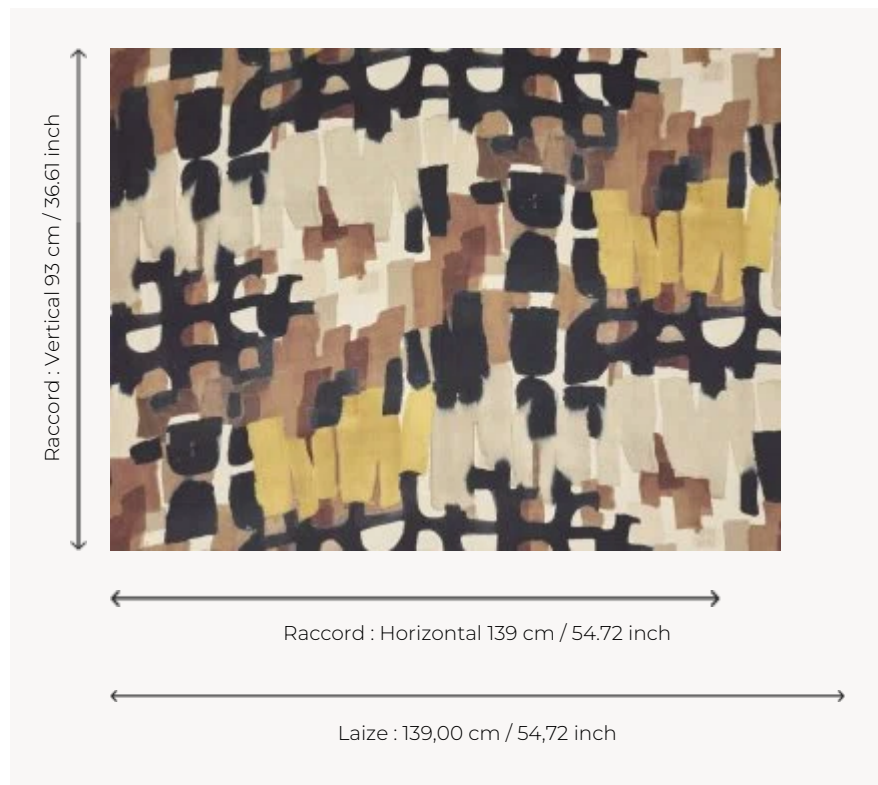

## O7953001 TEMPO

Les rythmes singuliers de cet imprimé sur lin font référence à l'univers à la fois pop et graphique des années 70.

### Boussac

|                       |   |
|-----------------------|---|
| <b>TYPE</b>           | Imprimés  |
| <b>UTILISATION</b>    | Rideau  |
| <b>COMPOSITION</b>    | 100 % Lin   |
| <b>UNITÉ DE VENTE</b> | Disponible au mètre   |
| <b>LAIZE</b>          | 139 cm / 54,72 inch   |
| <b>RACCORD</b>        | H: 139 cm - 54,72 inch<br>V: 93 cm - 36,61 inch<br>Raccord droit                    |
| <b>POIDS</b>          | 358 gr / ml   |
| <b>ENTRETIEN</b>      |  |

# 1 Couleurs

O7953001

Terre