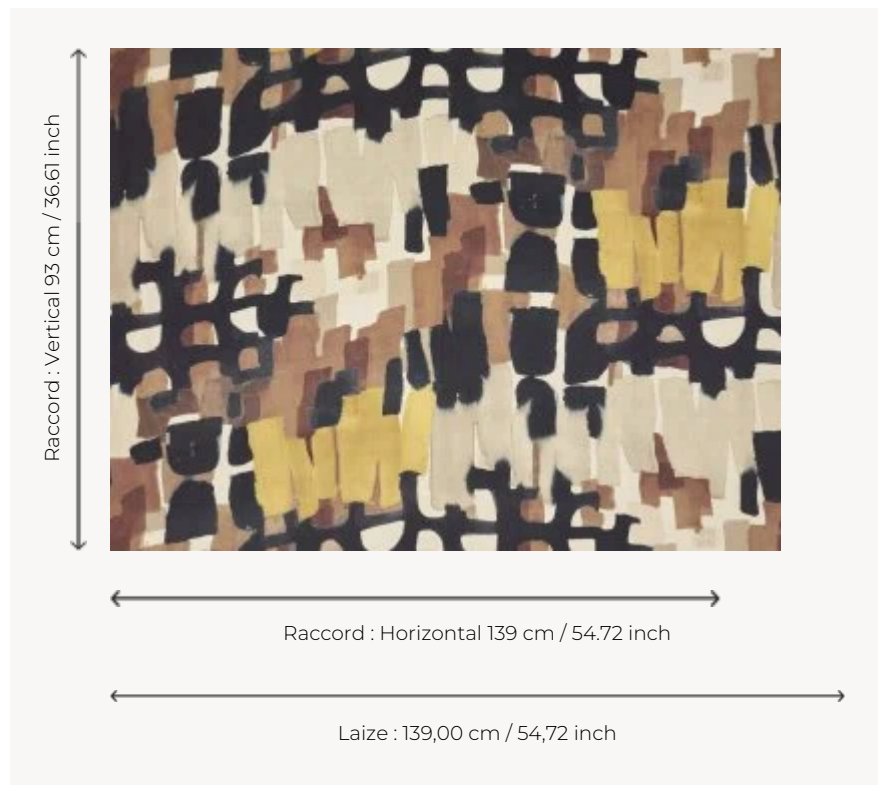

## O7953001 TEMPO

Les rythmes singuliers de cet imprimé sur lin font référence à l'univers à la fois pop et graphique des années 70.

### Boussac

<b>TYPE</b>	Imprimés
<b>UTILISATION</b>	Rideau
<b>COMPOSITION</b>	100 % Lin
<b>UNITÉ DE VENTE</b>	Disponible au mètre
<b>LAIZE</b>	139 cm / 54,72 inch
<b>RACCORD</b>	H: 139 cm - 54,72 inch V: 93 cm - 36,61 inch Raccord droit
<b>POIDS</b>	358 gr / ml
<b>ENTRETIEN</b>	

# 1 Couleurs

O7953001

Terre