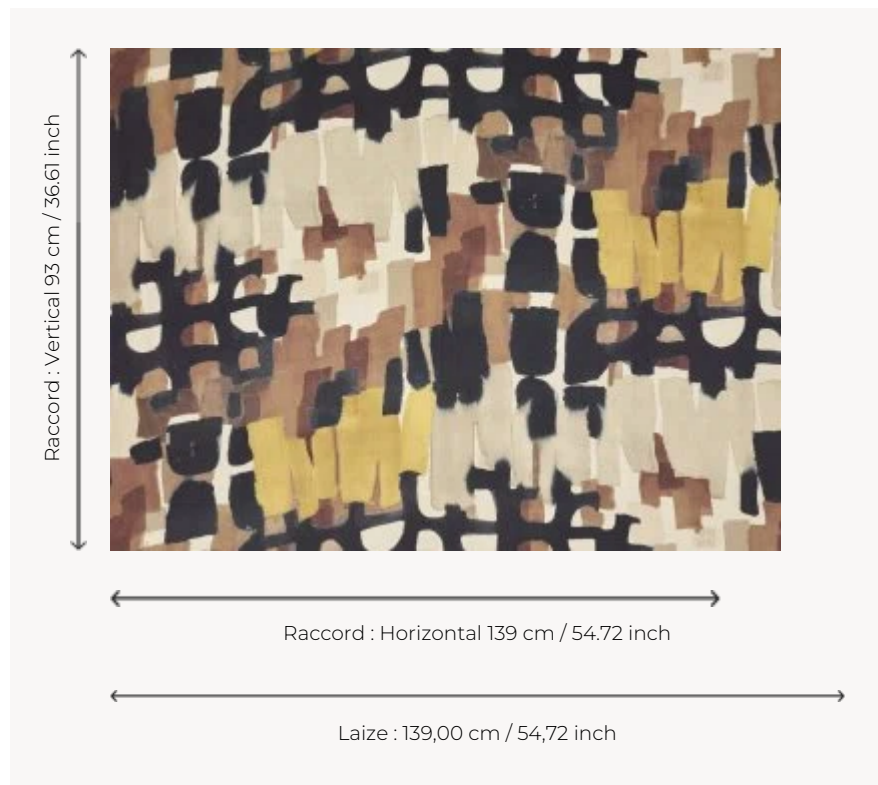

O7953001 TEMPO

Les rythmes singuliers de cet imprimé sur lin font référence à l'univers à la fois pop et graphique des années 70.

O7953001 - Terre

Boussac

TYPE	Imprimés
UTILISATION	Rideau
COMPOSITION	100 % Lin
UNITÉ DE VENTE	Disponible au mètre
LAIZE	139 cm / 54,72 inch
RACCORD	H: 139 cm - 54,72 inch V: 93 cm - 36,61 inch Raccord droit
POIDS	358 gr / ml
ENTRETIEN	

2 Couleurs

O7953001
Terre

O7953002
Printemps